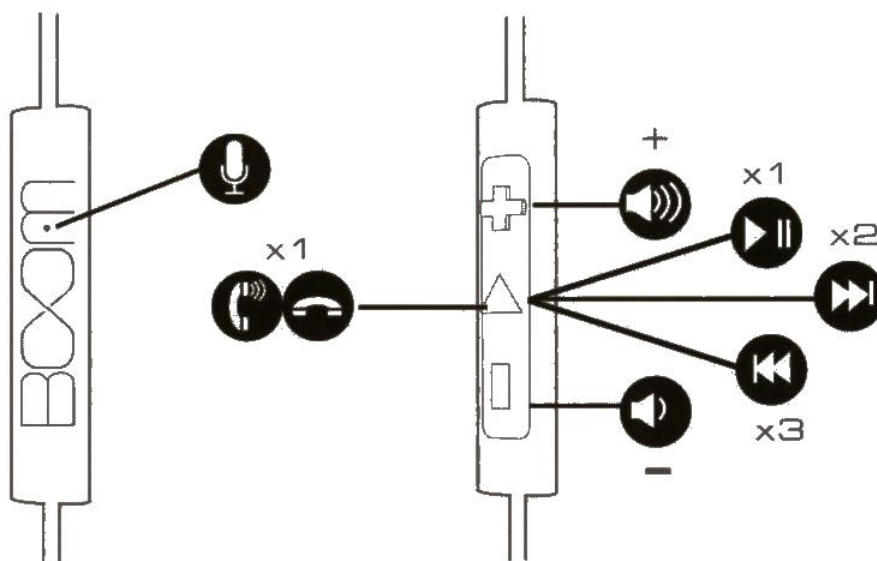

Obsah balení

- Sluchátka přes uši Rogue
- Kabel délky 1,2 metrů s třílačítkovým ovládním a mikrofonem
- Kroucený DJ kabel
- Pouzdro

Použití třílačítkového ovládním a mikrofonu

Dálkové ovládním, s vestavěným mikrofonem a se třemi tlačítky, disponuje prostředním tlačítkem, pomocí kterého můžete přijmout nebo ukončit hovor. Mezi další funkce tlačítka patří:

Kroucený DJ kabel

Součástí balení Rogue je kroucený kabel délky 1,8 metrů a redukce 6,3 mm jack.

Nastavení

Natočení náušníku