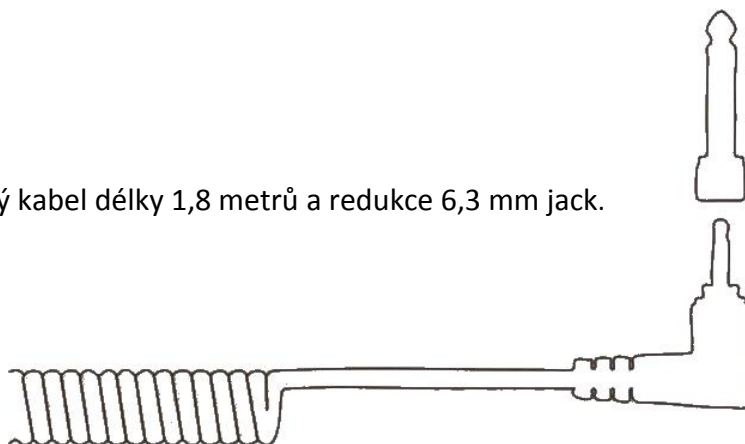

Obecné vlastnosti

Prémiová sluchátka Rogue mají usazení přes uši a jejich odolná konstrukce zajistí dlouhodobou životnost během náročného používání v průběhu dne. Silikonové náušníky, polstrovaný temenní most, vyhlazené kovové čepy, polykarbonátová konstrukce, 40mm měniče pro vyvážený zvuk v celém rozsahu, posunou sluchátka Rogue poslech hudby na další úroveň.

Kroucený DJ kabel

Součástí balení Rogue je kroucený kabel délky 1,8 metrů a redukce 6,3 mm jack.