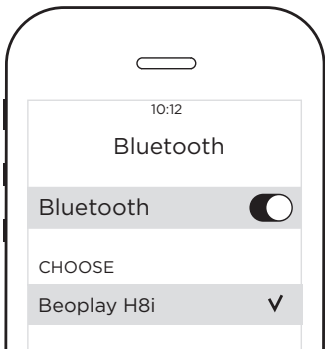

beoplay.com/APP

2

Turn on / off - Zapnutí / vypnutí -
Be- / kikapcsolás - Porníti/opriți

3

**Bluetooth pairing - Párování Bluetooth
- Bluetooth párosítás - Conectați-vă
prin Bluetooth**

4

Pair device - Spárujte zařízení - Párosítsa össze a készüléket - Conectați dispozitivul