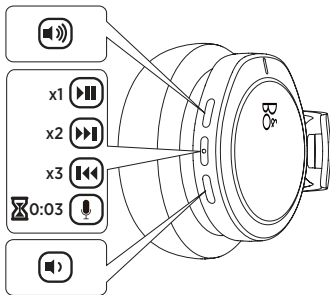

6

Music operation - Hudební provoz -
Zenehallgatási művelet - Muzică