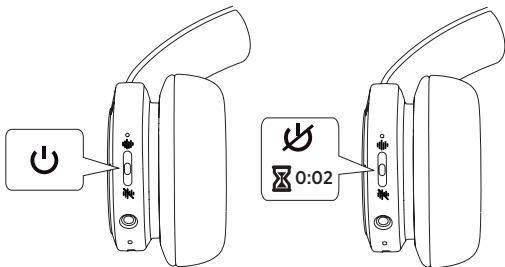

Beoplay H8i

Quick Start Guide

Stručný návod k obsluze

Rövid használati útmutató

Ghid de pornire rapidă

1

Download app - Stáhněte si aplikaci -
Töltse le az alkalmazást - Descărcați
aplicația

Beoplay

beoplay.com/APP

2

Turn on / off - Zapnutí / vypnutí -
Be- / kikapcsolás - Porníti/opriți

3

**Bluetooth pairing - Párování Bluetooth
- Bluetooth párosítás - Conectați-vă
prin Bluetooth**

4

Pair device - Spárujte zařízení - Párosítsa össze a készüléket - Conectați dispozitivul