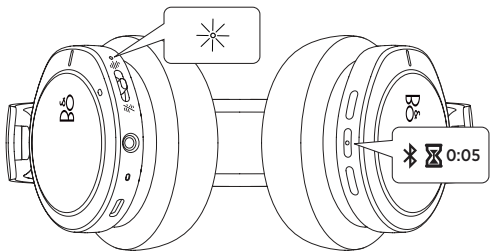

beoplay.com/APP

2

Turn on / off - Zapnutí / vypnutí -
Be- / kikapcsolás - Porníti/opriți

3

**Bluetooth pairing - Párování Bluetooth
- Bluetooth párosítás - Conectați-vă
prin Bluetooth**

4

Pair device - Spárujte zařízení - Párosítsa össze a készüléket - Conectați dispozitivul