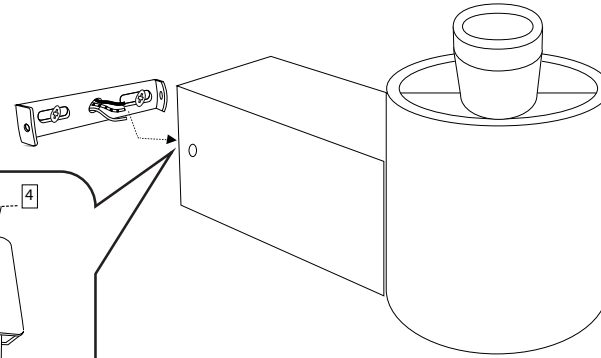

IDEAL LUX s.r.l.
Via Taglio Destro 32
30035 Mirano (VE) Italy
www.ideal-lux.com

IDEAL LUX Warehouse
Via delle Industrie, 8/D
30036 Santa Maria di Sala (Venezia)
8.00 - 12.00 / 13.30 - 17.00

1

2

3

4

5

6