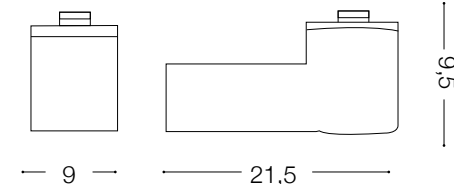

IDEAL LUX[®]

REV 05/12/2017

Lego MAP1

Lampada da parete
Wall lamp
Applique
Wandleuchte
Lámpara de pared
Настенные Светильники

max 1 x 60W E27 / 240V
- 8021696145228 ANTRACITE
- 8021696146775 BIANCO
- 8021696146782 GRIGIO
- 8021696146799 NERO