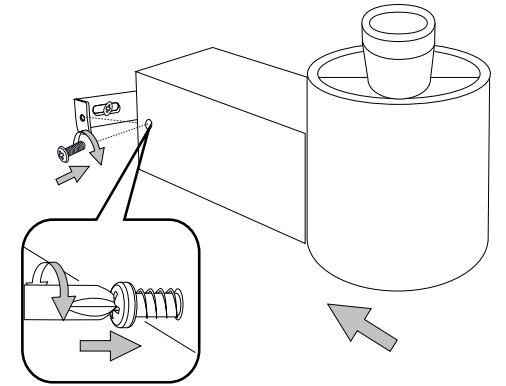

IDEAL LUX s.r.l.
Via Taglio Destro 32
30035 Mirano (VE) Italy
www.ideal-lux.com

IDEAL LUX Warehouse
Via delle Industrie, 8/D
30036 Santa Maria di Sala (Venezia)
8.00 - 12.00 / 13.30 - 17.00

1

2

3

4

5

6