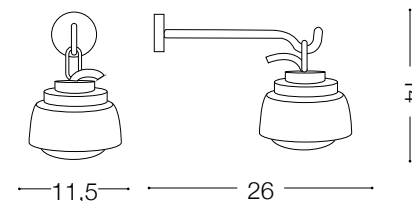

Marmelade AP1

Lampada da parete
Wall lamp
Applique
Wandleuchte
Lámpara de pared
Настенные Светильники

LED

8W LED SMD / 240V
- 8021696160603 NERO

REV 10/01/2018

IDEAL LUX s.r.l.

Via Taglio Destro 32
30035 Mirano (VE) Italy
www.ideal-lux.com