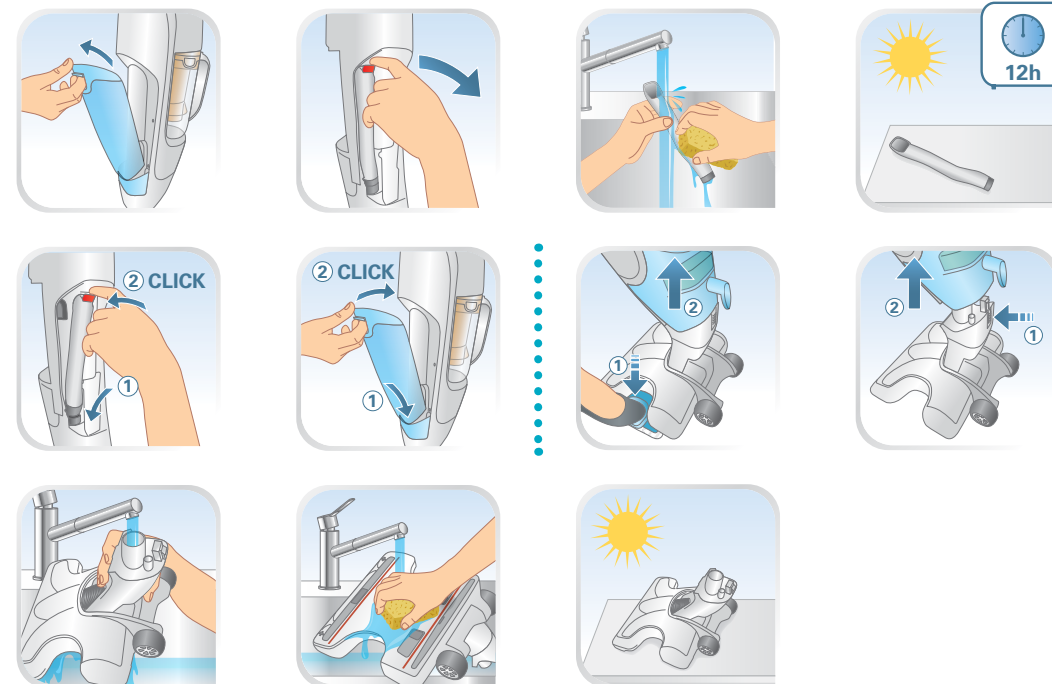

2c.

3b.

4.

5.

3a.

3c.

FR Guide de l'utilisateur
EN User's guide
DE Bedienungsanleitung
NL Gebruiksaanwijzing
ES Guía del usuario
PT Guia de utilização
IT Manuale d'uso
TR Kullanım kılavuzu
CS Návod k použití
SK Používateľská príručka
HU Használati útmutató
PL Instrukcja obsługi
LT Naudotojo vadovas
LV Lietošanas pamācība

BG Ръководство на потребителя
RO Ghidul utilizatorului
SL Navodila za uporabnika
HR Upute za uporabu
BS Upute za upotrebu
SR Uputstvo za upotrebu
RU Руководство пользователя
UK Посібник користувача
CN 用戶指南
HK 用戶指南
KO 사용자 가이드
AR دليل الإستعمال
FA راهنمای کاربر

CLEAN & STEAM