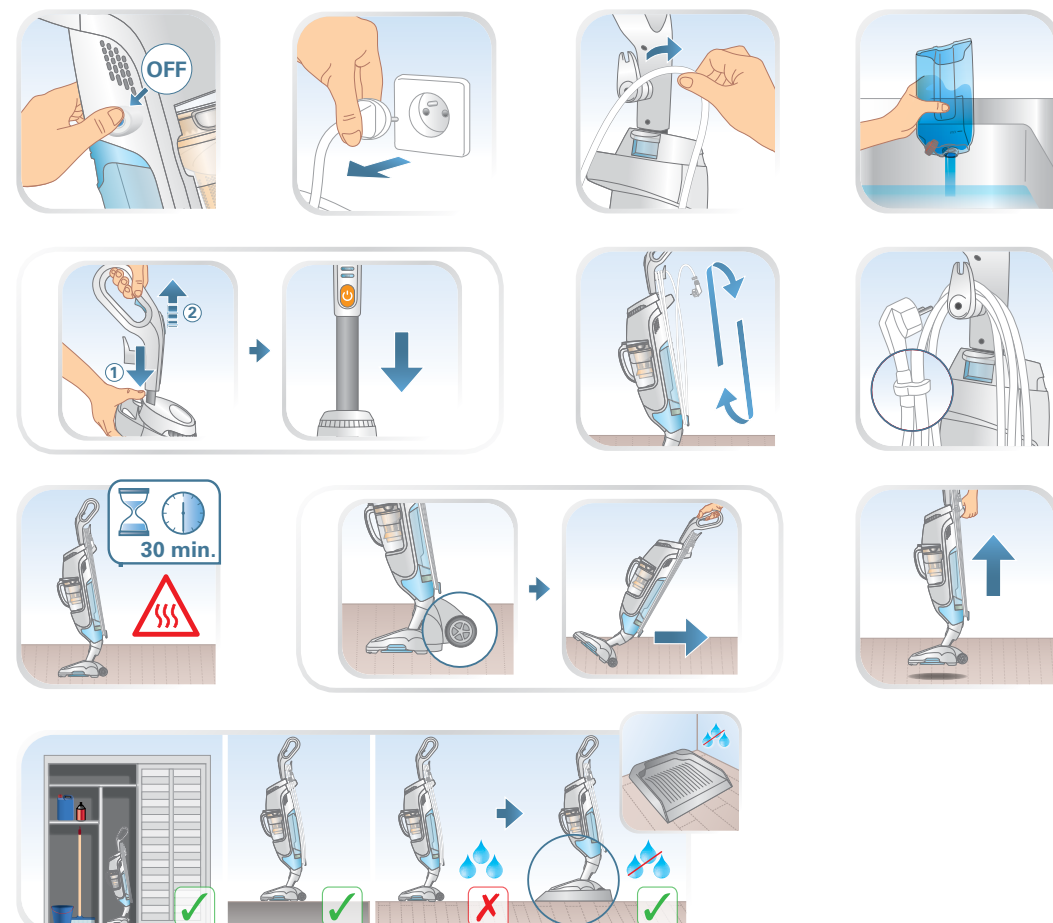

2c.

3b.

4.

5.

3a.

3c.

FR Guide de l'utilisateur
EN User's guide
DE Bedienungsanleitung
NL Gebruiksaanwijzing
ES Guía del usuario
PT Guia de utilização
IT Manuale d'uso
TR Kullanım kılavuzu
CS Návod k použití
SK Používateľská príručka
HU Használati útmutató
PL Instrukcja obsługi
LT Naudotojo vadovas
LV Lietošanas pamācība

BG Ръководство на потребителя
RO Ghidul utilizatorului
SL Navodila za uporabnika
HR Upute za uporabu
BS Upute za upotrebu
SR Uputstvo za upotrebu
RU Руководство пользователя
UK Посібник користувача
CN 用戶指南
HK 用戶指南
KO 사용자 가이드
AR دليل الإستعمال
FA راهنمای کاربر

CLEAN & STEAM