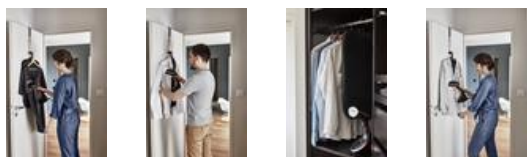

Osvěžení a hygiena

Intenzivní výkon páry zničí až 99,9 % choroboplodných zárodků a bakterií, osvěží a odstraní zápach. Pro svěží oblečení a dokonalou hygienu.

FOTKY PRODUKTU

Další obrázky produktu

Lifestyle foto (fota) produktu