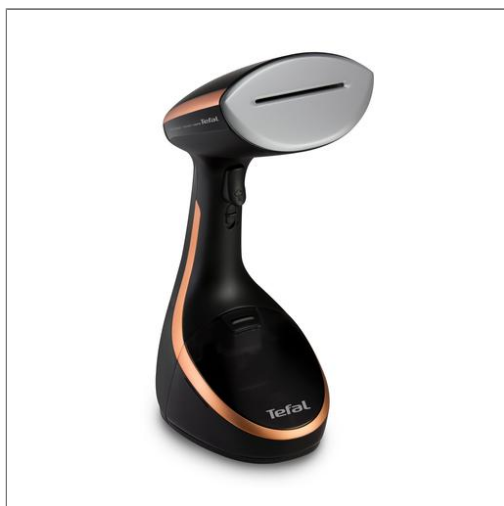

Tefal®

Tefal Ruční napařovač Access Steam Care DT9100E0
Access Steam Care
DT9100E0

Dokonalý vzhled spočívá v detailech

Ruční napařovač Tefal Access Steam Care zajišťuje mimořádně účinné napařování do posledního detailu a nabízí vylepšený design s extrémním parním výkonem až 30 g/min, vyhřívanou žehlicí deskou z litého hliníku s rychlým zahříváním. Získáte tak vysoce účinné napařování pro každý den. Tento jednoduchý ruční napařovač je vhodný i pro ty nejjemnější látky a dodává se s vertikální opěrnou deskou, která zajišťuje dokonale svěží výsledky žehlení.

VÝHODY PRODUKTU

Včetně vertikální opory

Zažijte mimořádně praktické, snadné a vysoce precizní napařování, po kterém jsou oděvy svěží jako po žehlení na žehlicím prkně – a ani ho k tomu nepotřebujete.

Mimořádně výkonné napařování