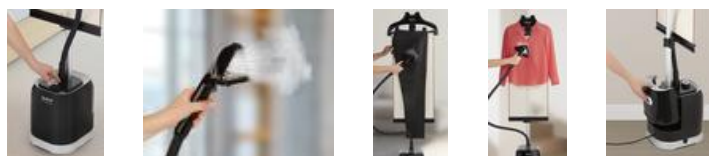

Včetně kartáčového nástavce

Kartáčový nástavec, který rozčeše vlákna a umožňuje lepší pronikání páry, ideální pro odstranění záhybů u silnějších tkanin

Dlouhá životnost a výkon
Proplachovací systém pro snadné odvápnění

FOTKY PRODUKTU

Další obrázky produktu

Lifestyle foto (fota) produktu

Obal

VÝKON

➤ Příkon	[1800 W]
➤ Výstup páry	30 g/min
➤ Doba zahřívání	45 s
➤ Parní hlavice	Kov
➤ Dezinfekce	ANO

KOMFORT POUŽÍVÁNÍ

➤ Objem zásobníku na vodu	1,5 L
➤ Nádržka na vodu	Vyjímatelná
➤ Doba provozu	50 min
➤ Teleskopická tyč	Jednoduchý
➤ Tlačítko zapnuto/vypnuto	Ovládání rukou
➤ Nastavení páry	3
➤ Prostor na uložení napájecího kabelu	Hák
➤ Klipsy na oblečení	ANO
➤ Integrované ramínko	Pevné
➤ Háček na dveře	ANO
➤ Integrovaná vertikální opora	Press and Steam