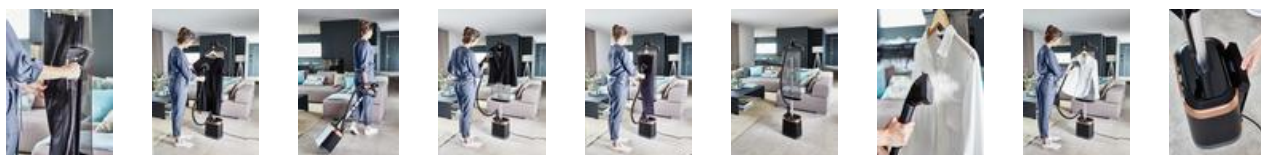

Lifestyle foto (fota) produktu