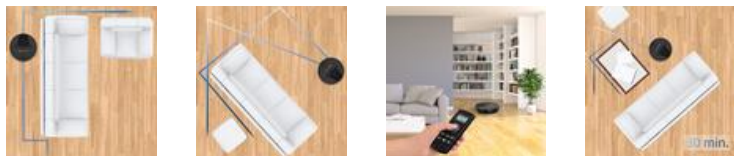

Lifestyle foto (fota) produktu