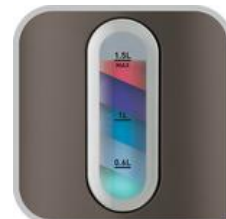

## Hladina vody

Po stranách dvě velká okénka pro sledování hladiny vody. Chytrý způsob pro sledování hladiny vody.

## Digitální displej

Digitální displej s přesným ukazatelem teploty.

## Signalizační světlo, které v reálném čase ukazuje teplotu vody

Světelný ukazatel mění barvu se vzrůstající teplotou vody až k varu.