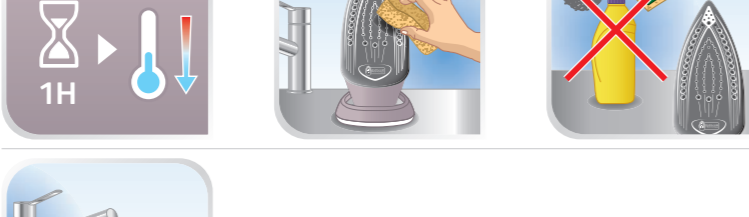

2.

SAFETY AUTO-OFF

* FR Selon modèle / EN Depending on model / DE Je nach Modell / NL Afhankelijk van het model / ES Según modelo / PT Consoante o modelo / IT Secondo i modelli / DA Afhængig af model / NO Avhenger av modell / SV Beroende på modell / FI Mallista riippuen / TR Modele göre / EL ανάλογα με το μοντέλο / PL W zależności od typu / CS Podle modelu / SK V závislosti od modelu / HU Modelltől függően / SL Ovisno od modela / RU В зависимости от модели / UK Залежно від моделі / HR Ovisno o modelu / RO Ovisno o modelu / ET Sõltuvalt mudelist / LT Pagal modelį / LV Atbilstoši modelim / KO 모델에 따라 다름 / BA Zavisno od modela / RC 視型号而定 / HK 視型號而定 / VN Theo mẫu / TH ๓๓๓๓ / SR U zavisnosti od modela / AR حسب الموديل / FA بسته به مدل

3.

3.

3.

3.

* FR Selon modèle / EN Depending on model / DE Je nach Modell / NL Afhankelijk van het model / ES Según modelo / PT Consoante o modelo / IT Secondo i modelli / DA Afhængig af model / NO Avhenger av modell / SV Beroende på modell / FI Mallista riippuen / TR Modele göre / EL ανάλογα με το μοντέλο / PL W zależności od typu / CS Podle modelu / SK V závislosti od modelu / HU Modelltől függően / SL Ovisno od modela / RU В зависимости от модели / UK Залежно від моделі / HR Ovisno o modelu / RO Ovisno o modelu / ET Sõltuvalt mudelist / LT Pagal modelį / LV Atbilstoši modelim / KO 모델에 따라 다름 / BA Zavisno od modela / RC 視型号而定 / HK 視型號而定 / VN Theo mẫu / TH ๓๓๓๓ / SR U zavisnosti od modela / AR حسب الموديل / FA بسته به مدل

** FR An / EN Year / DE Jahr / NL Jaar / ES Año / PT Ano / IT Anno / DA år / NO år / SV år / FI x / TR yıl / EL έτος / PL Rok / CS Rok / SK rok / HU Év / SL Leto / RU Год / UK Pìk / HR Godina / RO An / ET Aasta / LT Metal / LV Gads / KO 년 / BA Godina / RC 新年 / HK 年 / VN Năm / TH 1 / SR Godina / AR عام / FA سال