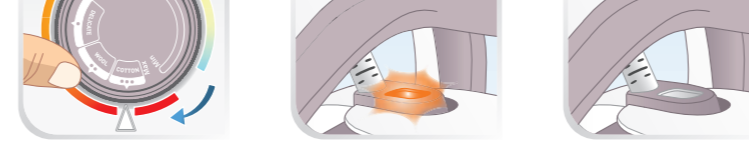

2.

SAFETY AUTO-OFF

* FR Selon modèle / EN Depending on model / DE Je nach Modell / NL Afhankelijk van het model / ES Según modelo / PT Consoante o modelo / IT Secondo i modelli / DA Afhængig af model / NO Avhenger av modell / SV Beroende på modell / FI Mallista riippuen / TR Modele göre / EL ανάλογα με το μοντέλο / PL W zależności od typu / CS Podle modelu / SK V závislosti od modelu / HU Modelltől függően / SL Ovisno od modela / RU В зависимости от модели / UK Залежно від моделі / HR Ovisno o modelu / RO Ovisno o modelu / ET Sõltuvalt mudelist / LT Pagal modelį / LV Atbilstoši modelim / KO 모델에 따라 다름 / BA Zavisno od modela / RC 視型号而定 / HK 視型號而定 / VN Theo mẫu / TH ๓๓๓๓ / SR U zavisnosti od modela / AR حسب الموديل / FA بسته به مدل

3.

3.

3.

3.

* FR Selon modèle / EN Depending on model / DE Je nach Modell / NL Afhankelijk van het model / ES Según modelo / PT Consoante o modelo / IT Secondo i modelli / DA Afhængig af model / NO Avhenger av modell / SV Beroende på modell / FI Mallista riippuen / TR Modele göre / EL ανάλογα με το μοντέλο / PL W zależności od typu / CS Podle modelu / SK V závislosti od modelu / HU Modelltől függően / SL Ovisno od modela / RU В зависимости от модели / UK Залежно від моделі / HR Ovisno o modelu / RO Ovisno o modelu / ET Sõltuvalt mudelist / LT Pagal modelį / LV Atbilstoši modelim / KO 모델에 따라 다름 / BA Zavisno od modela / RC 視型号而定 / HK 視型號而定 / VN Theo mẫu / TH ๓๓๓๓ / SR U zavisnosti od modela / AR حسب الموديل / FA بسته به مدل

** FR An / EN Year / DE Jahr / NL Jaar / ES Año / PT Ano / IT Anno / DA år / NO år / SV år / FI x / TR yıl / EL έτος / PL Rok / CS Rok / SK rok / HU Év / SL Leto / RU Год / UK Pìk / HR Godina / RO An / ET Aasta / LT Metal / LV Gads / KO 년 / BA Godina / RC 新年 / HK 年 / VN Năm / TH 1 / SR Godina / AR عام / FA سال