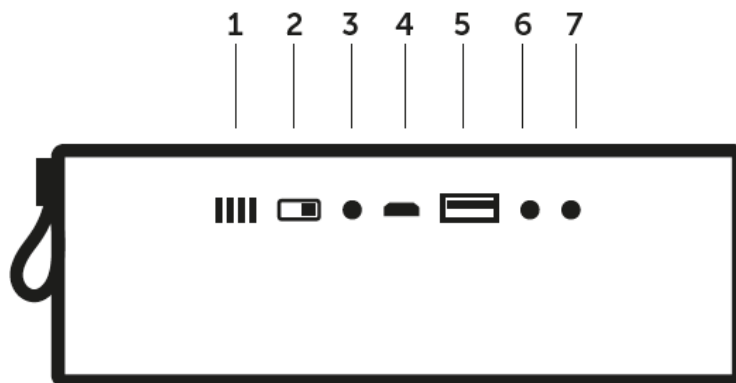

FRESH 'N REBEL Rockbox Brick Fabriq Edition Bluetooth reproduktor

(obj. č. 48001100, 48001200, 48001300, 48001400, 48001500, 48007400, 48007500, 48015400)

/SK/ Návod na použitie

1. LED diódy kapacity batérie

1/4 = 25%; 2/4 = 50%; 3/4 = 75%; 4/4 = 100%

2. On/Off

3. Bluetooth

4. Micro USB

5. Powerbanka

6. Audio in

7. Audio out

Dotykové tlačidlá:

— zníženie hlasitosti

⏮ predošlá skladba

⏭ nasledujúca skladba

⏸ krátke stlačenie = prehrať / zastaviť
▶ krátke stlačenie = prijať / ukončiť hovor
dlhé stlačenie = odmietnuť hovor

+ zvýšenie hlasitosti