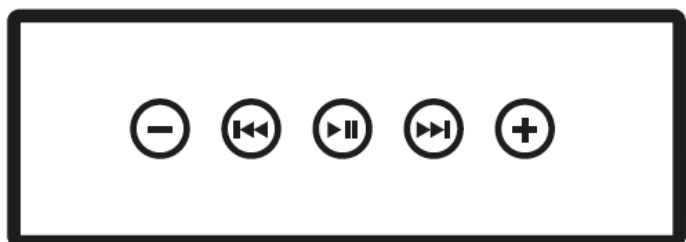

Dotyková tlačítka:

- snížení hlasitosti
- ⏮ předešlá skladba
- ⏭ následující skladba
- ⏸ krátké stlačení = přehrát / zastavit
  krátké stisknutí = přijmout / ukončit hovor
  dlouhé stlačení = odmítnout hovor
- + zvýšení hlasitosti