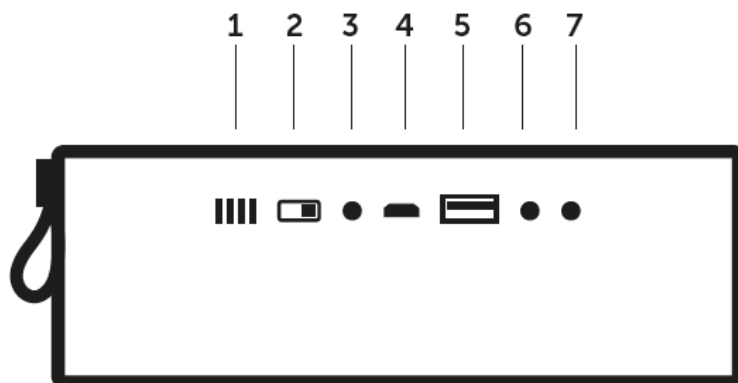

FRESH 'N REBEL

ROCKBOX BRICK

/CZ/ Návod k použití (obj. č. 48001100, 48001200, 48001300, 48001400, 48001500, 48007400, 48007500, 48015400)

1. LED diody kapacity baterie
1/4 = 25%; 2/4 = 50%; 3/4 = 75%; 4/4 = 100%
2. On/Off
3. Bluetooth
4. Micro USB
5. Powerbanka
6. Audio in
7. Audio out