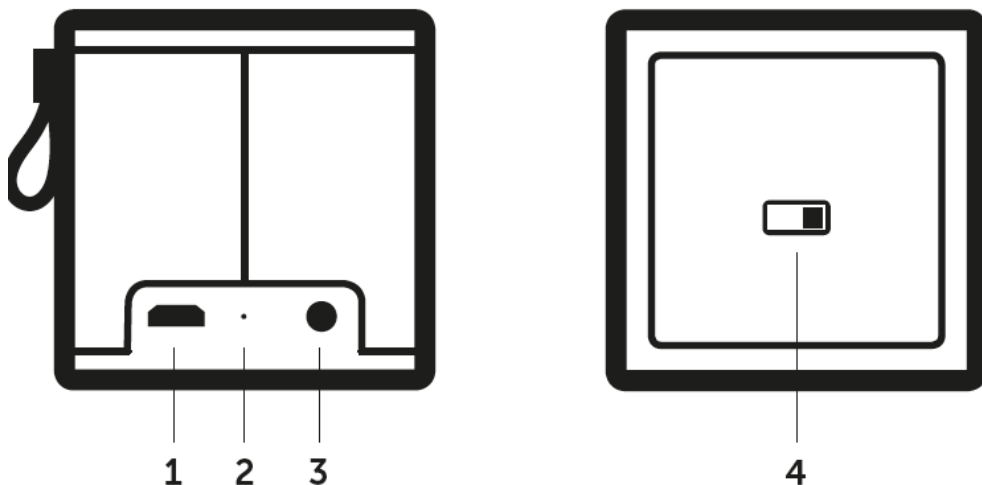

FRESH 'N REBEL Rockbox Cube Fabriq Edition Bluetooth reproduktor

(obj. č. 48000100, 48000200, 48000300, 48000400, 48000500, 48006900, 48007000, 48007100)

/SK/ Návod na použitie

1. Micro USB
2. LED
3. Audio in
4. On/Off

READY TO ROCK? TU JE SPÔSOB AKO:

1. Nabite reproduktor pomocou Micro USB kábla

LED bude svietiť načerveno, kým sa reproduktor bude nabíjať a zhasne, keď je nabíjanie ukončené.

2. Zapnite reproduktor

LED bude blikať na bielo, keď je reproduktor pripravený na Bluetooth pripojenie.

3. Pripojte zariadenie

Zapnite na zariadení Bluetooth a zo zoznamu dostupných zariadení vyberte reproduktor Cube.

LED bude svietiť na bielo a Vy budete počuť pípnutie, keď sa zariadenie pripojí.

HOTOVO. PUSTITE HUDBU A ZVÝŠTE HLASITOSŤ! POČÚVAJTE!

Problémy s pripojením?

Keď reproduktor zapnete, 30 sekúnd bude sa snažiť pripojiť k naposledy pripojenému zariadeniu. Ak ho nenájde, prejde to párovacieho režimu a môžete pripojiť iné zariadenie.

Chcete pripojiť iné zariadenie?

Odpojte aktuálne pripojené zariadenie, aby sa reproduktor dostal do režimu párovania. Potom bude pripravený na pripojenie iného zariadenia.

Počuli ste pípnutie?

Batéria je slabá. Reproduktor Vás upozorní, keď máte posledných 20, 15 a 10 percent kapacity.

Reproduktor je vypnutý?

Kapacita batérie bola pod 5 percent. Reproduktor nabite, aby ste ho znova mohli používať.