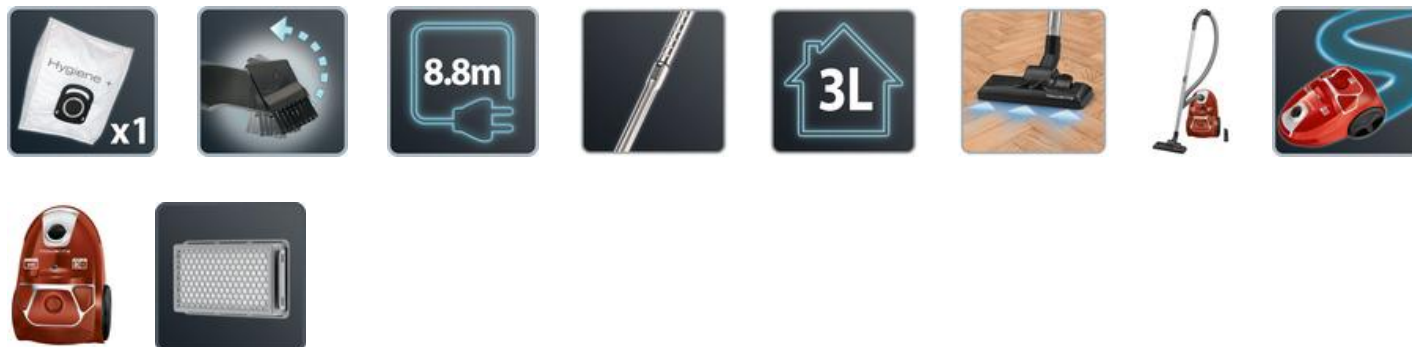

Opravitelný výrobek - 10 let

- Určeno pro snadnou opravu
- Rychlé a levné dodání náhradních dílů po dobu 10 let +
- 6 500 servisních středisek na celém světě

FOTKY PRODUKTU

Další obrázky produktu

Obal

[product.energylabel]