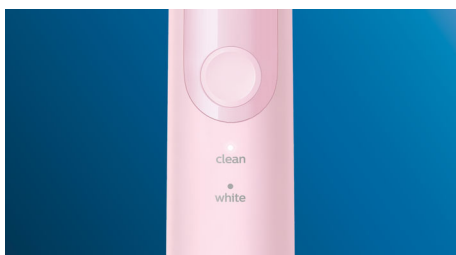

Zaměření na uživatele

- Motivace k důkladnému čištění

PHILIPS
sonicare

Přednosti

Přirozeně bílé zuby

Nasadíte hlavici W DiamondClean, která vám pomůže odstranit povrchové skvrny a dosáhnout bělejšího úsměvu. Je prokázáno, že díky hustě osázeným centrálním vláknům pro odstranění skvrn hlavice zesvětlí zuby za pouhý jeden týden.

Režimy Clean a White

Ať už se chcete zaměřit na odstranění plaku nebo chcete svým zubům dopřát skvělý lesk, postaráme se o to: Režim Clean se stará o vynikající čištění a režim White je ideální pro odstranění povrchových skvrn.