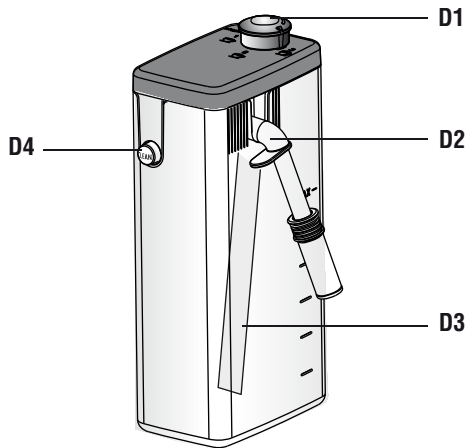

PRÍSTROJ NA PRÍPRAVU KÁVY A CAPPUCCINA SK

EKSPRES DO KAWY I CAPPUCCINO PL

EXPRESOR PENTRU CAFEA ŞI CAPUCINO RO

МАШИНА ЗА КАФЕ И КАПУЧЧИНО BG

КАНВЕ ВЕ CAPPUCCINO МАКИНАСИ TR

ECAM25452/ECAM25457

B**C****D**

A