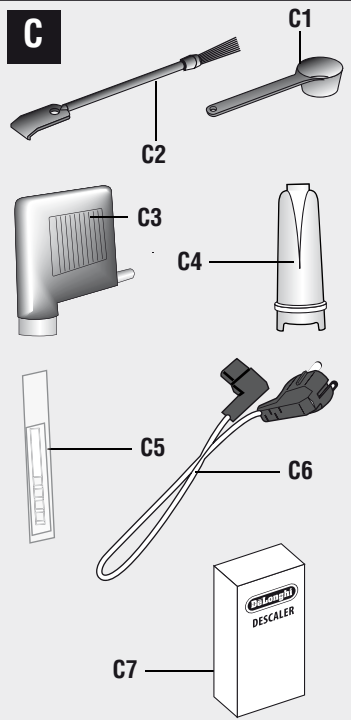

PRÍSTROJ NA PRÍPRAVU KÁVY A CAPPUCCINA SK

EKSPRES DO KAWY I CAPPUCCINO PL

EXPRESOR PENTRU CAFEA ŞI CAPUCINO RO

МАШИНА ЗА КАФЕ И КАПУЧЧИНО BG

КАНВЕ ВЕ CAPPUCCINO МАКИНАСИ TR

ECAM25452/ECAM25457

B**C****D**

A