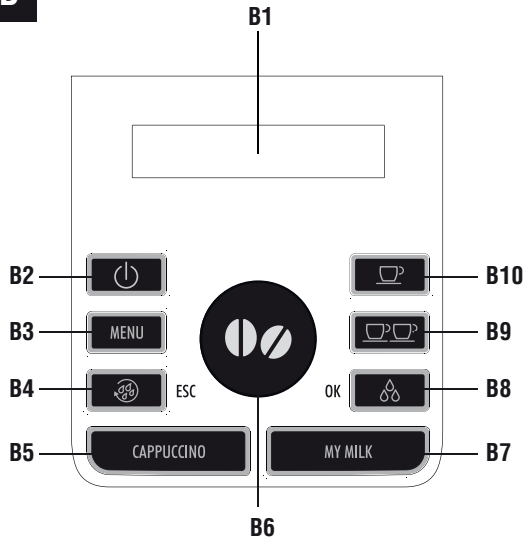

PRÍSTROJ NA PRÍPRAVU KÁVY A CAPPUCCINA SK

EKSPRES DO KAWY I CAPPUCCINO PL

EXPRESOR PENTRU CAFEA ŞI CAPUCINO RO

МАШИНА ЗА КАФЕ И КАПУЧЧИНО BG

КАНВЕ ВЕ CAPPUCCINO МАКИНАСИ TR

ECAM25452/ECAM25457

B**C****D**

A