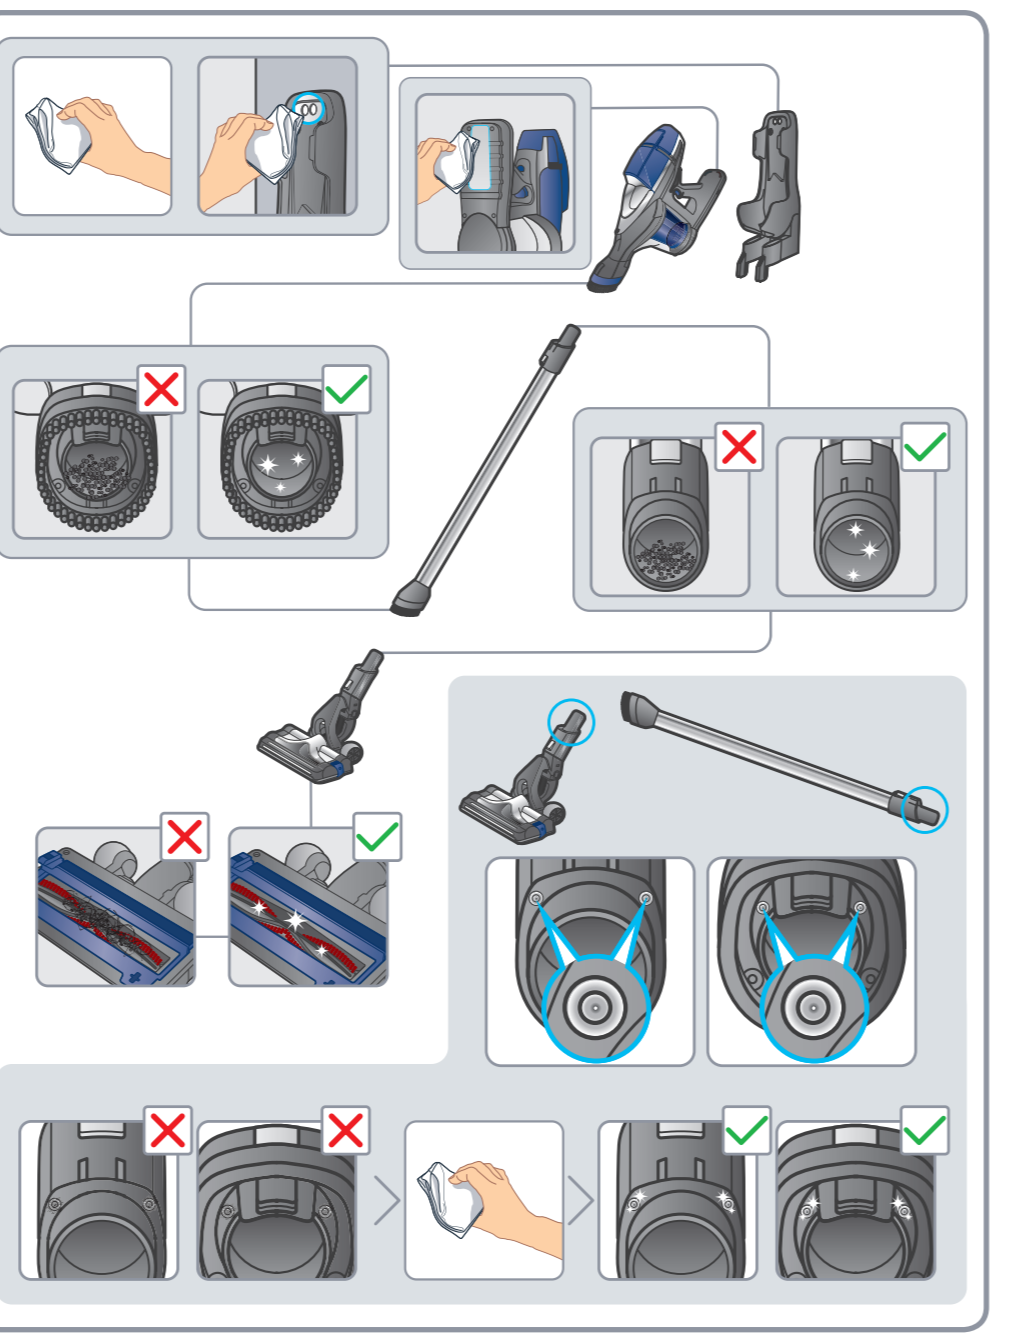

3b.

3c.

3d.

4.

5.

6.

7.

FR Guide de l'utilisateur
EN User's guide
DE Bedienungsanleitung
NL Gebruiksaanwijzing
ES Guía del usuario
PT Guia de utilização
IT Manuale d'uso
TR Kullanım kılavuzu
CS Návod k použití
SK Používateľská príručka
HU Használati útmutató
PL Instrukcja obsługi
ET Kasutusjuhend
LT Naudotojo vadovas
LV Lietošanas pamācība

BG Ръководство на потребителя
RO Ghidul utilizatorului
SL Navodila za uporabnika
HR Upute za uporabu
BS Upute za upotrebu
RU Руководство пользователя
UK Посібник користувача
CN 用户指南
HK 用戶指南
KO 사용자 가이드
AR دليل الإستعمال
FA راهنمای کاربر

X-PERT ESSENTIAL 260