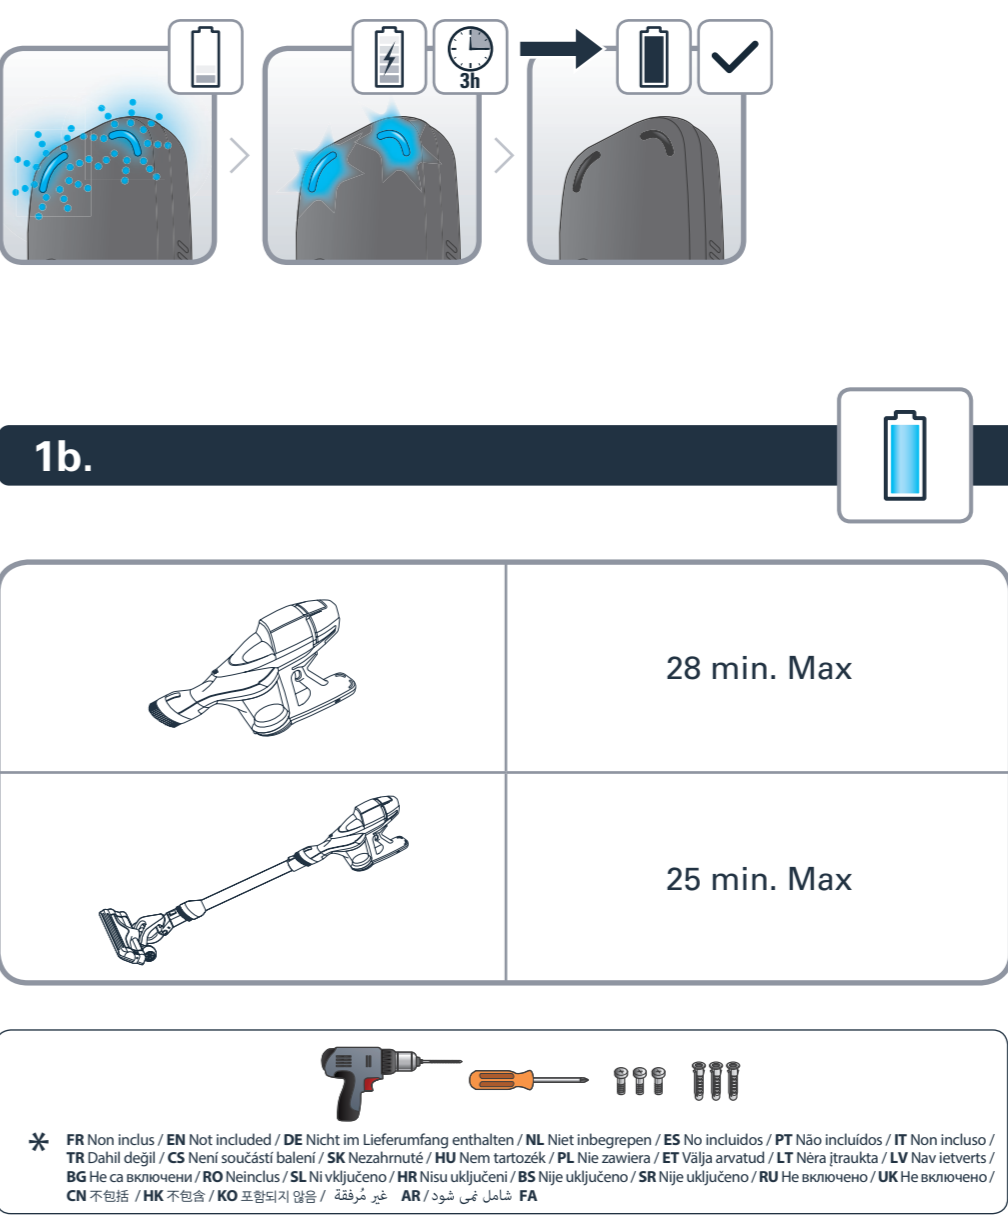

FR Pour plus d'informations / **EN** For more information / **DE** Weitere Informationen / **NL** Voor meer informatie / **ES** Para más información / **PT** Para mais informações / **IT** Per ulteriori informazioni / **TR** Daha fazla bilgi için / **CS** Více informací naleznete zde / **SK** Pre viac informácií / **HU** További információk / **PL** Więcej informacji można znaleźć / **ET** Lisateave / **LT** Norėdami daugiau informacijos / **LV** Vairāk informācijas / **BG** За повече информация / **RO** Pentru informații suplimentare / **SL** Več informacij / **HR** Za više informacija / **BS** Za više informacija / **SR** Za više informacija / **RU** Для получения дополнительной информации / **UK** Для отримання докладніших відомостей / **CN** 获取更多信息 / **HK** 更多信息 / **KO** 더 자세한 정보는 아래 웹사이트에서 확인할 수 있습니다 / **AR** للمزيد من المعلومات / **FA** برای کسب اطلاعات بیشتر