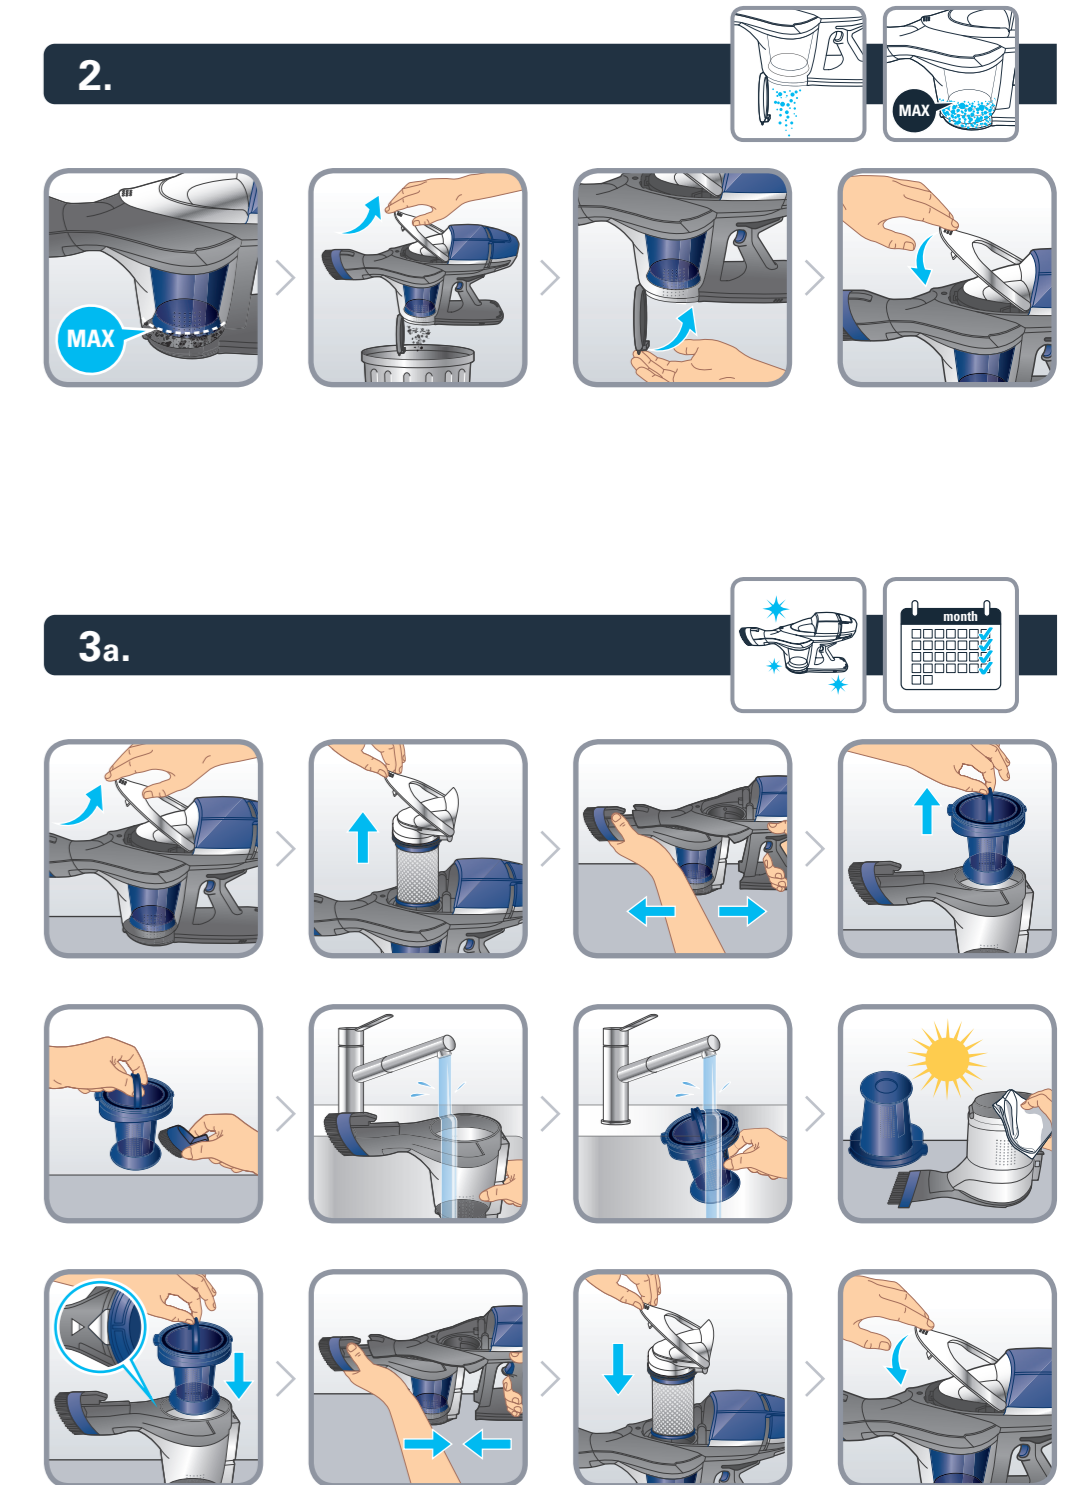

FR Pour plus d'informations / **EN** For more information / **DE** Weitere Informationen / **NL** Voor meer informatie / **ES** Para más información / **PT** Para mais informações / **IT** Per ulteriori informazioni / **TR** Daha fazla bilgi için / **CS** Více informací naleznete zde / **SK** Pre viac informácií / **HU** További információk / **PL** Więcej informacji można znaleźć / **ET** Lisateave / **LT** Norėdami daugiau informacijos / **LV** Vairāk informācijas / **BG** За повече информация / **RO** Pentru informații suplimentare / **SL** Več informacij / **HR** Za više informacija / **BS** Za više informacija / **SR** Za više informacija / **RU** Для получения дополнительной информации / **UK** Для отримання докладніших відомостей / **CN** 获取更多信息 / **HK** 更多信息 / **KO** 더 자세한 정보는 아래 웹사이트에서 확인할 수 있습니다 / **AR** للمزيد من المعلومات / **FA** برای کسب اطلاعات بیشتر