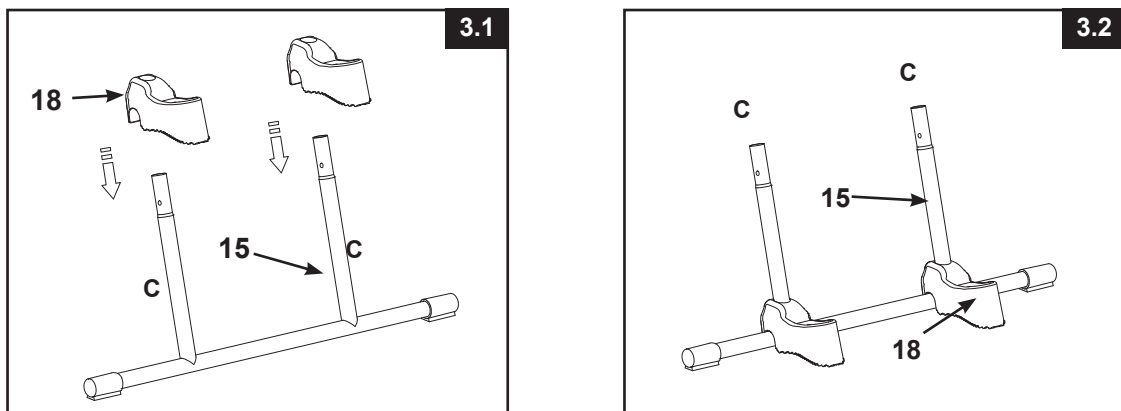

Tento žebřík je navržen a vyroben pro výšku stěny bazénů Intex:

Položka Č.	Výška Bazénové Stěny
28075	42in (107cm)

REFERENCE DÍLŮ

Než produkt smontujete, věnujte několik minut kontrole obsahu a seznamte se se všemi částmi.

POZNÁMKA: Výkresy pouze pro ilustraci. Skutečný produkt se může lišit. Není v reálném měřítku.

REF. Č.	POPIS	VELIKOST ŽEBŘÍKU & MNOŽ.	ČÍSLO NÁHR. DÍLU
1	HORNÍ LIŠTA VE TVARU U	2	12637
2	HORNÍ VÝZTUHA (VČETNĚ SPONY)	1	12524
3	HORNÍ VZPĚRA S POJISTNÝM SYSTÉMEM (VČETNĚ SPONY)	1	12525
4	SPONA	2	12179
5	FIXAČNÍ ELEMENT (S 1 EXTRA)	3	12268
6	STRANA A (OZNAČENO "A")	1	12647A
7	STRANA A (OZNAČENO "B")	1	12647B
8	STUPEŇ	6	12629
9	BASAMAK BAĞLANTI MANŞONU	12	12630
10	B YANI BORU UCU BAŞLIĞI (OZNAČENO "A1")	1	12558A
11	B YANI BORU UCU BAŞLIĞI (OZNAČENO "B1")	1	12558B
12	STRANA B (OZNAČENO "A1")	1	12648A
13	STRANA B (OZNAČENO "B1")	1	12648B
14	STRANA C - HORNÍ BOČNÍ NOHA (OZNAČENO "C")	2	12649
15	STRANA C - DOLNÍ BOČNÍ NOHA VE TVARU U (OZNAČENO "C")	1	12650
16	FIXAČNÍ ELEMENT (S 1 EXTRA)	3	10227
17	FIXAČNÍ ELEMENT (S 1 EXTRA)	7	10810
18	ZÁKLADNA	2	11356

⚠ VAROVÁNÍ

NESPRÁVNĚ SPOJENÉ ČÁSTI MOHOU VÉST K NESTABILNÍMU ŽEBŘÍKU NEBO PORUŠE ŽEBŘÍKU, CO MŮŽE ZPŮSOBIT PÁD, ZRANĚNÍ NEBO ÚMRTÍ.

1. MONTÁŽ BOČNÍCH NOH A (viz obr. 1.1 & 1.3):

DŮLEŽITÉ: Před instalací stupňů se ujistěte, že nohy ve tvaru J směřují ven.

MONTÁŽ ŽEBŘÍKU

2. MONTÁŽ BOČNÍCH NOH B (viz obr. 2.1 & 2.3):

3. MONTÁŽ BOČNÍCH NOH C (viz obr. 3.1 & 3.4):

MONTÁŽ ŽEBŘÍKU (pokračování)

4. INSTALACE HORNÍ LIŠTY VE TVARU U (viz obr. 4.1 & 4.2):

DŮLEŽITÉ: Ujistěte se, že systém „horní vzpěry s pojistným systémem“ (3) směřuje ven (Vaše pravá strana při pohledu na sestavu nožek C).