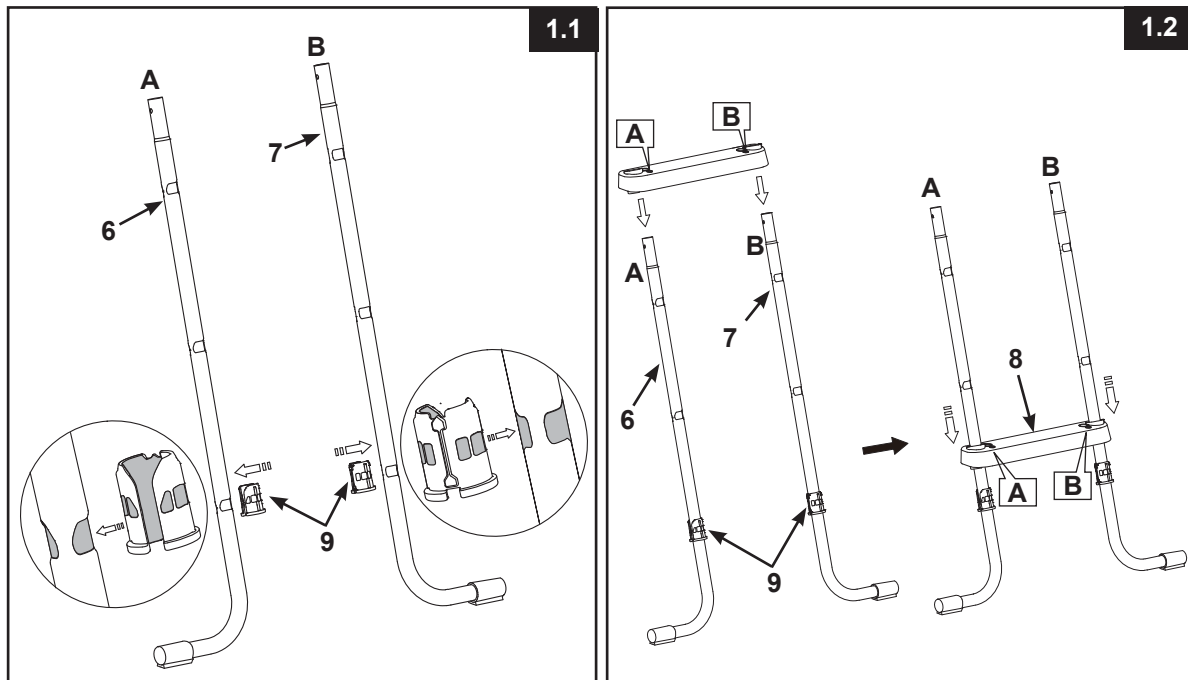

Tento žebřík je navržen a vyroben pro výšku stěny bazénů Intex:

Položka Č.	Výška Bazénové Stěny
28075	42in (107cm)

REFERENCE DÍLŮ

Než produkt smontujete, věnujte několik minut kontrole obsahu a seznamte se se všemi částmi.

POZNÁMKA: Výkresy pouze pro ilustraci. Skutečný produkt se může lišit. Není v reálném měřítku.

REF. Č.	POPIS	VELIKOST ŽEBŘÍKU & MNOŽ.	ČÍSLO NÁHR. DÍLU
1	HORNÍ LIŠTA VE TVARU U	2	12637
2	HORNÍ VÝZTUHA (VČETNĚ SPONY)	1	12524
3	HORNÍ VZPĚRA S POJISTNÝM SYSTÉMEM (VČETNĚ SPONY)	1	12525
4	SPONA	2	12179
5	FIXAČNÍ ELEMENT (S 1 EXTRA)	3	12268
6	STRANA A (OZNAČENO "A")	1	12647A
7	STRANA A (OZNAČENO "B")	1	12647B
8	STUPEŇ	6	12629
9	BASAMAK BAĞLANTI MANŞONU	12	12630
10	B YANI BORU UCU BAŞLIĞI (OZNAČENO "A1")	1	12558A
11	B YANI BORU UCU BAŞLIĞI (OZNAČENO "B1")	1	12558B
12	STRANA B (OZNAČENO "A1")	1	12648A
13	STRANA B (OZNAČENO "B1")	1	12648B
14	STRANA C - HORNÍ BOČNÍ NOHA (OZNAČENO "C")	2	12649
15	STRANA C - DOLNÍ BOČNÍ NOHA VE TVARU U (OZNAČENO "C")	1	12650
16	FIXAČNÍ ELEMENT (S 1 EXTRA)	3	10227
17	FIXAČNÍ ELEMENT (S 1 EXTRA)	7	10810
18	ZÁKLADNA	2	11356

POŽADOVANÉ NÁSTROJE: Jeden (1) křížový šroubovák, bir (1) kučük düz tornavida
Jedny (1) kleště nebo malý nastavitelný klíč

MONTÁŽ ŽEBŘÍKU

Odhadovaný čas na postavení bazénu: cca 30-60 min. (Jde pouze o odhadovaný čas, který se může lišit podle zkušeností jedince.)

⚠ VAROVÁNÍ

NESPRÁVNĚ SPOJENÉ ČÁSTI MOHOU VÉST K NESTABILNÍMU ŽEBŘÍKU NEBO PORUŠE ŽEBŘÍKU, CO MŮŽE ZPŮSOBIT PÁD, ZRANĚNÍ NEBO ÚMRTÍ.

1. MONTÁŽ BOČNÍCH NOH A (viz obr. 1.1 & 1.3):

DŮLEŽITÉ: Před instalací stupňů se ujistěte, že nohy ve tvaru J směřují ven.