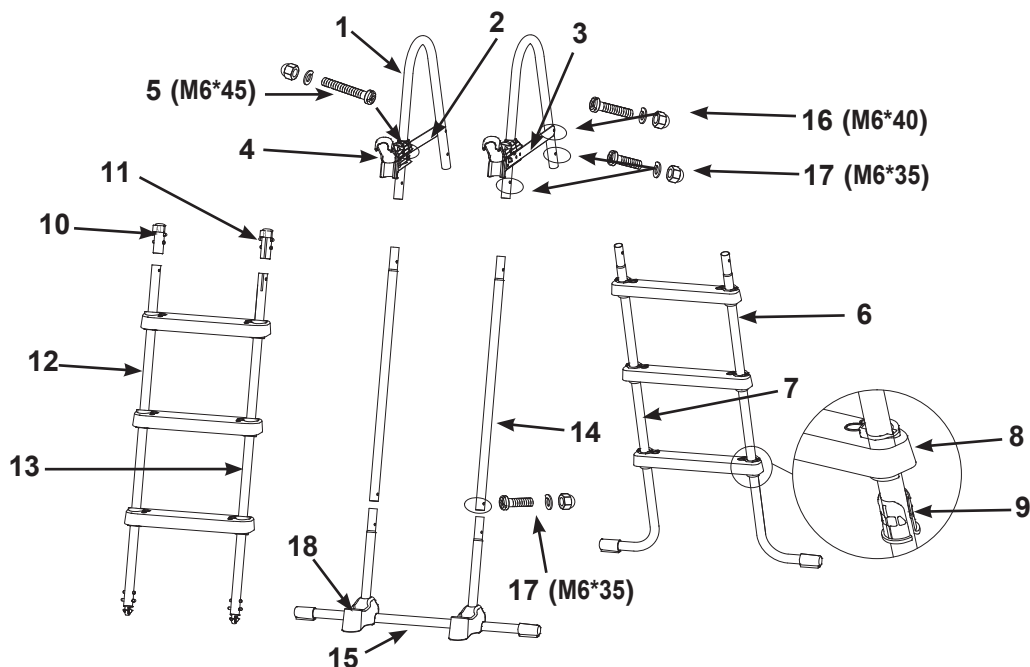

Tento žebřík je navržen a vyroben pro výšku stěny bazénů Intex:

Položka Č.	Výška Bazénové Stěny
28075	42in (107cm)

REFERENCE DÍLŮ

Než produkt smontujete, věnujte několik minut kontrole obsahu a seznamte se se všemi částmi.

POZNÁMKA: Výkresy pouze pro ilustraci. Skutečný produkt se může lišit. Není v reálném měřítku.

REF. Č.	POPIS	VELIKOST ŽEBŘÍKU & MNOŽ.	ČÍSLO NÁHR. DÍLU
1	HORNÍ LIŠTA VE TVARU U	2	12637
2	HORNÍ VÝZTUHA (VČETNĚ SPONY)	1	12524
3	HORNÍ VZPĚRA S POJISTNÝM SYSTÉMEM (VČETNĚ SPONY)	1	12525
4	SPONA	2	12179
5	FIXAČNÍ ELEMENT (S 1 EXTRA)	3	12268
6	STRANA A (OZNAČENO "A")	1	12647A
7	STRANA A (OZNAČENO "B")	1	12647B
8	STUPEŇ	6	12629
9	BASAMAK BAĞLANTI MANŞONU	12	12630
10	B YANI BORU UCU BAŞLIĞI (OZNAČENO "A1")	1	12558A
11	B YANI BORU UCU BAŞLIĞI (OZNAČENO "B1")	1	12558B
12	STRANA B (OZNAČENO "A1")	1	12648A
13	STRANA B (OZNAČENO "B1")	1	12648B
14	STRANA C - HORNÍ BOČNÍ NOHA (OZNAČENO "C")	2	12649
15	STRANA C - DOLNÍ BOČNÍ NOHA VE TVARU U (OZNAČENO "C")	1	12650
16	FIXAČNÍ ELEMENT (S 1 EXTRA)	3	10227
17	FIXAČNÍ ELEMENT (S 1 EXTRA)	7	10810
18	ZÁKLADNA	2	11356