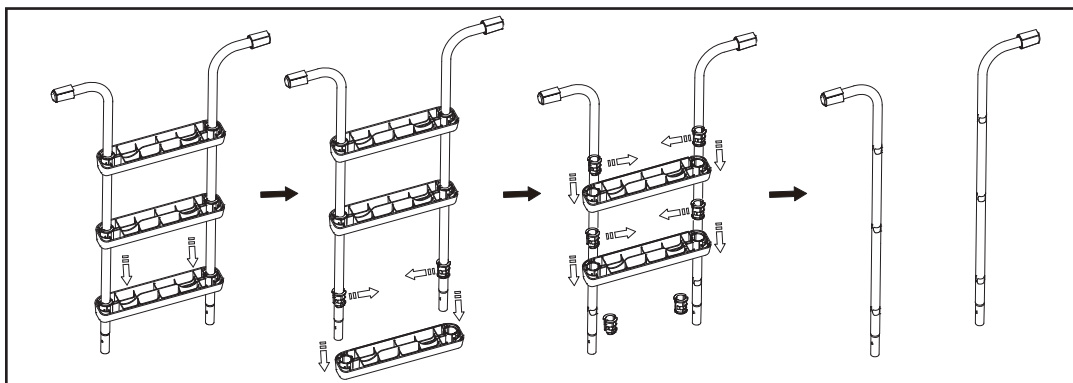

ZAZIMOVÁNÍ/DLOUHODOBÉ SKLADOVÁNÍ

1. Odstraňte „odnímatelné stupně“, jak je uvedeno v části Po použití žebříku, viz obr. 7.
2. Odstraňte žebřík z bazénu a před dlouhodobým skladováním se ujistěte, že žebřík a odnímatelné stupně jsou dokonale suché.
3. Žebřík skladujte na suchém místě s kontrolovanou teplotou od 32 stupňů Fahrenheita (0 stupňů Celzia) do 104 stupňů Fahrenheita (40 stupňů Celzia).
4. Ujistěte se, že žebřík a všechny komponenty jsou uloženy na bezpečném místě mimo dosah dětí.
5. Basamağın sökülmesi:

⚠ VAROVÁNÍ

KDYŽ SE ŽEBŘÍK NEPOUŽÍVÁ, JE NUTNÉ HO UMÍSTIT DO BEZPEČNÉ POLOHY. ODSTRANĚTE PŘEDNÍ STRANU SE STUPNI, KDYŽ SE BAZÉN NEPOUŽÍVÁ, NEBO NENÍ OBSAZEN. STRANU S ODNÍMATELNÝMI STUPNI ULOŽTE NA BEZPEČNÉM MÍSTĚ MIMO DOSAH DĚTÍ. SPONY ZNOVU ZAVŘETE.

OBEČNÁ BEZPEČNOST VE VODĚ

Vodní rekreace je zábavná i terapeutická. Nicméně zahrnuje rizika spojená se zraněními a smrtí. Chcete-li snížit riziko zranění, přečtěte si a dodržujte všechny varování a pokyny na výrobku, balení a v příbalové informaci. Nezapomeňte však, že varování o produktu, návod a bezpečnostní pokyny upozorňují na některá běžná rizika při vodní rekreaci, ale nepokrývají všechna rizika anebo nebezpečí.

Pro další ochranná opatření se rovněž seznamte s těmito obecnými zásadami, jakož i pokyny, které uvádí celostátně uznávané bezpečnostní organizace:

- Vyžaduje se neustálý dohled. Musí se určit kvalifikovaná dospělá osoba za „zachránce“ nebo plavčíka, zejména když se v okolí bazénu pohybují děti.
- Naučte se plavat.
- Naučte se poskytovat masáž srdce, umělé dýchání a první pomoc.
- Poučte každého, kdo dohlíží na uživatele bazénu o možných rizicích spojených s bazénem a o použití ochranných prostředků, jako jsou zamčené dveře, závory, atd.
- Poučte všechny uživatele bazénu, včetně dětí, co dělat v případě nouze.
- Používejte vždy zdravý rozum a správný úsudek, když provádíte jakoukoli vodní aktivitu.
- Vykonávejte dohled, vykonávejte dohled, vykonávejte dohled.