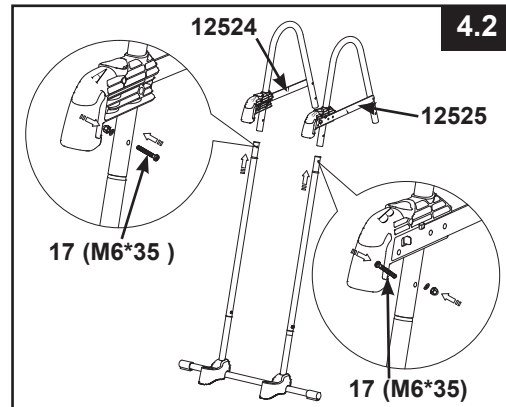

Tento žebřík je navržen a vyroben pro výšku stěny bazénů Intex:

Položka Č.	Výška Bazénové Stěny
28075	42in (107cm)

REFERENCE DÍLŮ

Než produkt smontujete, věnujte několik minut kontrole obsahu a seznamte se se všemi částmi.

⚠ VAROVÁNÍ

NESPRÁVNĚ SPOJENÉ ČÁSTI MOHOU VÉST K NESTABILNÍMU ŽEBŘÍKU NEBO PORUŠE ŽEBŘÍKU, CO MŮŽE ZPŮSOBIT PÁD, ZRANĚNÍ NEBO ÚMRTÍ.

1. MONTÁŽ BOČNÍCH NOH A (viz obr. 1.1 & 1.3):

DŮLEŽITÉ: Před instalací stupňů se ujistěte, že nohy ve tvaru J směřují ven.

MONTÁŽ ŽEBŘÍKU

2. MONTÁŽ BOČNÍCH NOH B (viz obr. 2.1 & 2.3):

3. MONTÁŽ BOČNÍCH NOH C (viz obr. 3.1 & 3.4):

MONTÁŽ ŽEBŘÍKU (pokračování)

4. INSTALACE HORNÍ LIŠTY VE TVARU U (viz obr. 4.1 & 4.2):

DŮLEŽITÉ: Ujistěte se, že systém „horní vzpěry s pojistným systémem“ (3) směřuje ven (Vaše pravá strana při pohledu na sestavu nožek C).

5. MONTÁŽ BOČNÍCH NOH A&B (viz obr. 5):

DŮLEŽITÉ: Nedotahujte naplno spojovací prvky až do posledního montážního kroku

MONTÁŽ ŽEBŘÍKU (pokračování)

6. ÚDRŽBA: Tüm parçaların düzgün şekilde emniyete alındığından ve merdivenin sağlam olduğundan emin olmak için düzenli olarak tüm somunları, civataları, basamakları ve basamak bağlantı manşonlarını kontrol edin.