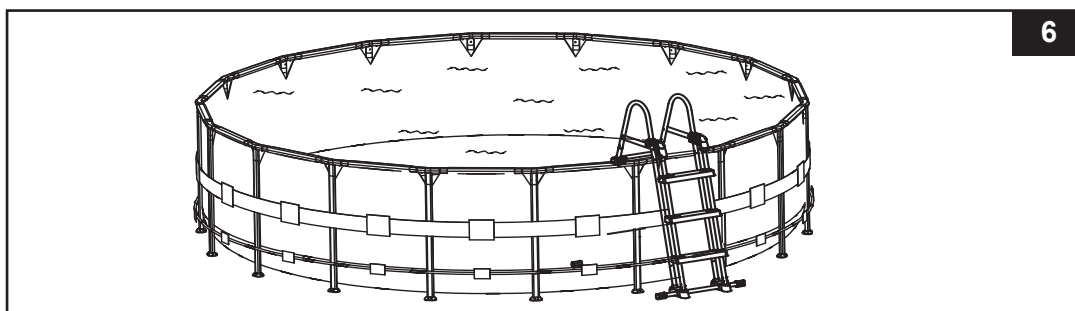

MONTÁŽ ŽEBŘÍKU (pokračování)

6. ÚDRŽBA: Tüm parçaların düzgün şekilde emniyete alındığından ve merdivenin sağlam olduğundan emin olmak için düzenli olarak tüm somunları, civataları, basamakları ve basamak bağlantı manşonlarını kontrol edin.

7. PŘED POUŽITÍM ŽEBŘÍKU (Viz obr. 6):

Když jsou všechny spojovací prvky na místě, ověřte, zda jsou všechny spojovací prvky / šrouby pevně utažené a tlakem shora prověřte každý stupeň, že je pevně zakotven na místě.

DŮLEŽITÉ: Strana s odnímatelnými stupni musí být umístěna vně bazénu.