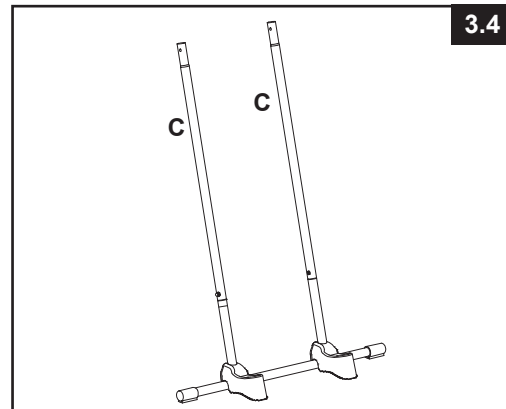

MONTÁŽ ŽEBŘÍKU

2. MONTÁŽ BOČNÍCH NOH B (viz obr. 2.1 & 2.3):

3. MONTÁŽ BOČNÍCH NOH C (viz obr. 3.1 & 3.4):

MONTÁŽ ŽEBŘÍKU (pokračování)

4. INSTALACE HORNÍ LIŠTY VE TVARU U (viz obr. 4.1 & 4.2):

DŮLEŽITÉ: Ujistěte se, že systém „horní vzpěry s pojistným systémem“ (3) směřuje ven (Vaše pravá strana při pohledu na sestavu nožek C).