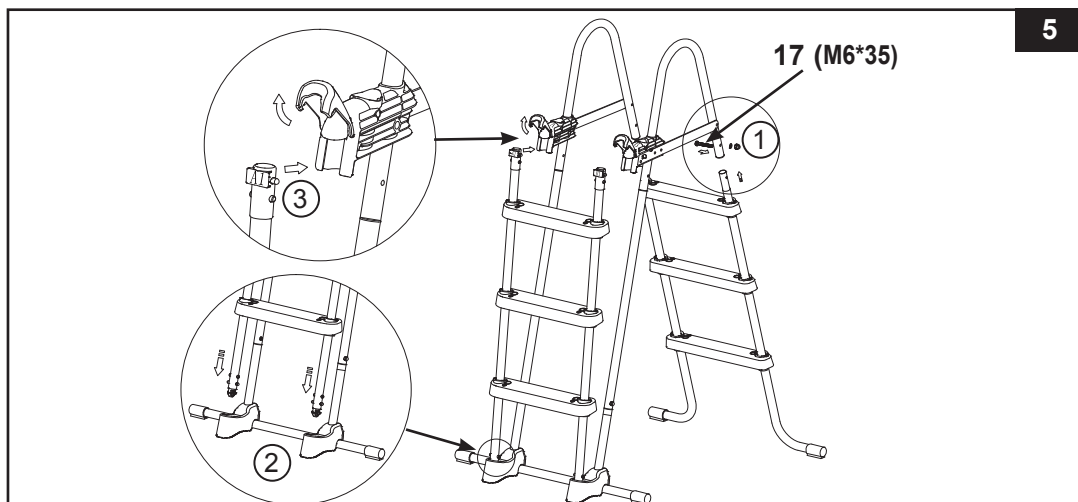

⚠ VAROVÁNÍ

NESPRÁVNĚ SPOJENÉ ČÁSTI MOHOU VÉST K NESTABILNÍMU ŽEBŘÍKU NEBO PORUŠE ŽEBŘÍKU, CO MŮŽE ZPŮSOBIT PÁD, ZRANĚNÍ NEBO ÚMRTÍ.

1. MONTÁŽ BOČNÍCH NOH A (viz obr. 1.1 & 1.3):

DŮLEŽITÉ: Před instalací stupňů se ujistěte, že nohy ve tvaru J směřují ven.

MONTÁŽ ŽEBŘÍKU

2. MONTÁŽ BOČNÍCH NOH B (viz obr. 2.1 & 2.3):

3. MONTÁŽ BOČNÍCH NOH C (viz obr. 3.1 & 3.4):

MONTÁŽ ŽEBŘÍKU (pokračování)

4. INSTALACE HORNÍ LIŠTY VE TVARU U (viz obr. 4.1 & 4.2):

DŮLEŽITÉ: Ujistěte se, že systém „horní vzpěry s pojistným systémem“ (3) směřuje ven (Vaše pravá strana při pohledu na sestavu nožek C).

5. MONTÁŽ BOČNÍCH NOH A&B (viz obr. 5):

DŮLEŽITÉ: Nedotahujte naplno spojovací prvky až do posledního montážního kroku

MONTÁŽ ŽEBŘÍKU (pokračování)

6. ÚDRŽBA: Tüm parçaların düzgün şekilde emniyete alındığından ve merdivenin sağlam olduğundan emin olmak için düzenli olarak tüm somunları, civataları, basamakları ve basamak bağlantı manşonlarını kontrol edin.

7. PŘED POUŽITÍM ŽEBŘÍKU (Viz obr. 6):

Když jsou všechny spojovací prvky na místě, ověřte, zda jsou všechny spojovací prvky / šrouby pevně utažené a tlakem shora prověřte každý stupeň, že je pevně zakotven na místě.