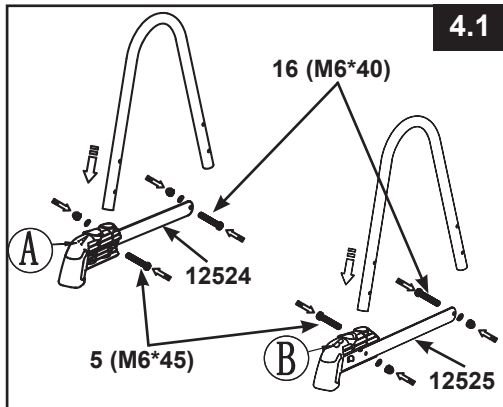

POZNÁMKA: Výkresy pouze pro ilustraci. Skutečný produkt se může lišit. Není v reálném měřítku.

REF. Č.	POPIS	VELIKOST ŽEBŘÍKU & MNOŽ.	ČÍSLO NÁHR. DÍLU
1	HORNÍ LIŠTA VE TVARU U	2	12637
2	HORNÍ VÝZTUHA (VČETNĚ SPONY)	1	12524
3	HORNÍ VZPĚRA S POJISTNÝM SYSTÉMEM (VČETNĚ SPONY)	1	12525
4	SPONA	2	12179
5	FIXAČNÍ ELEMENT (S 1 EXTRA)	3	12268
6	STRANA A (OZNAČENO "A")	1	12647A
7	STRANA A (OZNAČENO "B")	1	12647B
8	STUPEŇ	6	12629
9	BASAMAK BAĞLANTI MANŞONU	12	12630
10	B YANI BORU UCU BAŞLIĞI (OZNAČENO "A1")	1	12558A
11	B YANI BORU UCU BAŞLIĞI (OZNAČENO "B1")	1	12558B
12	STRANA B (OZNAČENO "A1")	1	12648A
13	STRANA B (OZNAČENO "B1")	1	12648B
14	STRANA C - HORNÍ BOČNÍ NOHA (OZNAČENO "C")	2	12649
15	STRANA C - DOLNÍ BOČNÍ NOHA VE TVARU U (OZNAČENO "C")	1	12650
16	FIXAČNÍ ELEMENT (S 1 EXTRA)	3	10227
17	FIXAČNÍ ELEMENT (S 1 EXTRA)	7	10810
18	ZÁKLADNA	2	11356

⚠ VAROVÁNÍ

NESPRÁVNĚ SPOJENÉ ČÁSTI MOHOU VÉST K NESTABILNÍMU ŽEBŘÍKU NEBO PORUŠE ŽEBŘÍKU, CO MŮŽE ZPŮSOBIT PÁD, ZRANĚNÍ NEBO ÚMRTÍ.

1. MONTÁŽ BOČNÍCH NOH A (viz obr. 1.1 & 1.3):

DŮLEŽITÉ: Před instalací stupňů se ujistěte, že nohy ve tvaru J směřují ven.

MONTÁŽ ŽEBŘÍKU

2. MONTÁŽ BOČNÍCH NOH B (viz obr. 2.1 & 2.3):

3. MONTÁŽ BOČNÍCH NOH C (viz obr. 3.1 & 3.4):

MONTÁŽ ŽEBŘÍKU (pokračování)

4. INSTALACE HORNÍ LIŠTY VE TVARU U (viz obr. 4.1 & 4.2):

DŮLEŽITÉ: Ujistěte se, že systém „horní vzpěry s pojistným systémem“ (3) směřuje ven (Vaše pravá strana při pohledu na sestavu nožek C).

5. MONTÁŽ BOČNÍCH NOH A&B (viz obr. 5):

DŮLEŽITÉ: Nedotahujte naplno spojovací prvky až do posledního montážního kroku

MONTÁŽ ŽEBŘÍKU (pokračování)

6. ÚDRŽBA: Tüm parçaların düzgün şekilde emniyete alındığından ve merdivenin sağlam olduğundan emin olmak için düzenli olarak tüm somunları, civataları, basamakları ve basamak bağlantı manşonlarını kontrol edin.