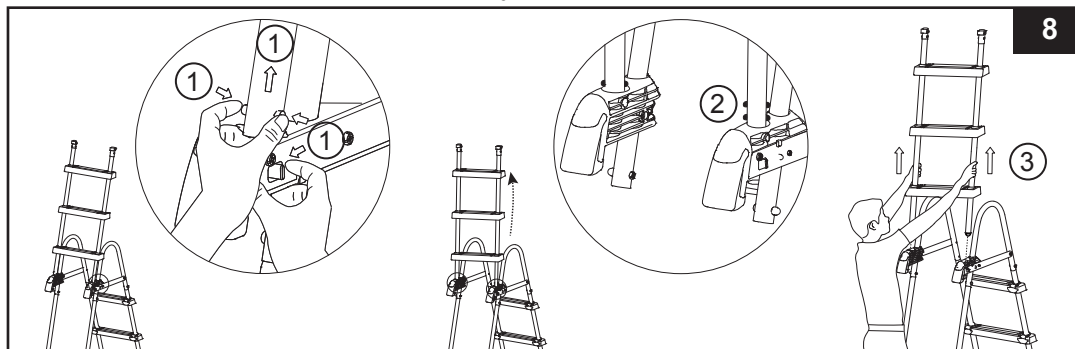

7. PŘED POUŽITÍM ŽEBŘÍKU (Viz obr. 6):

Když jsou všechny spojovací prvky na místě, ověřte, zda jsou všechny spojovací prvky / šrouby pevně utažené a tlakem shora prověřte každý stupeň, že je pevně zakotven na místě.

DŮLEŽITÉ: Strana s odnímatelnými stupni musí být umístěna vně bazénu.

8. PO POUŽITÍ ŽEBŘÍKU (viz obr. 7):

9. Vyjmutí schůdků ze zajištěné polohy (viz obr. 8):

- Pravou rukou zatáhněte a podržte západku směrem k sobě, a levou rukou přitom stiskněte bílá vyčnívající tlačítka a současně vytahujte nožku. Uvidíte spodní bílá vyčnívající tlačítka.
- Umístěte nožku nad horní vzpěru (ujistěte se, že nespadne zpět do dutiny), a rychle zvedněte „odnímatelnou sestavu schůdků“ ze zajištěné polohy.
- Pro opětovné připevnění odnímatelných schůdků viz krok 5.