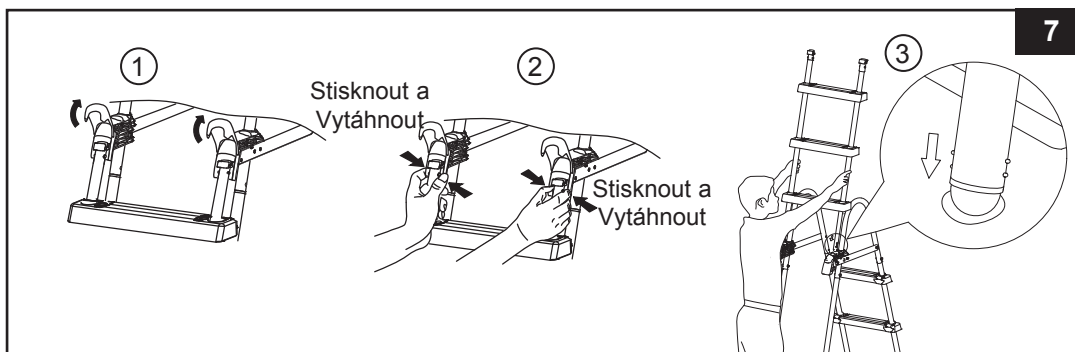

8. PO POUŽITÍ ŽEBŘÍKU (viz obr. 7):