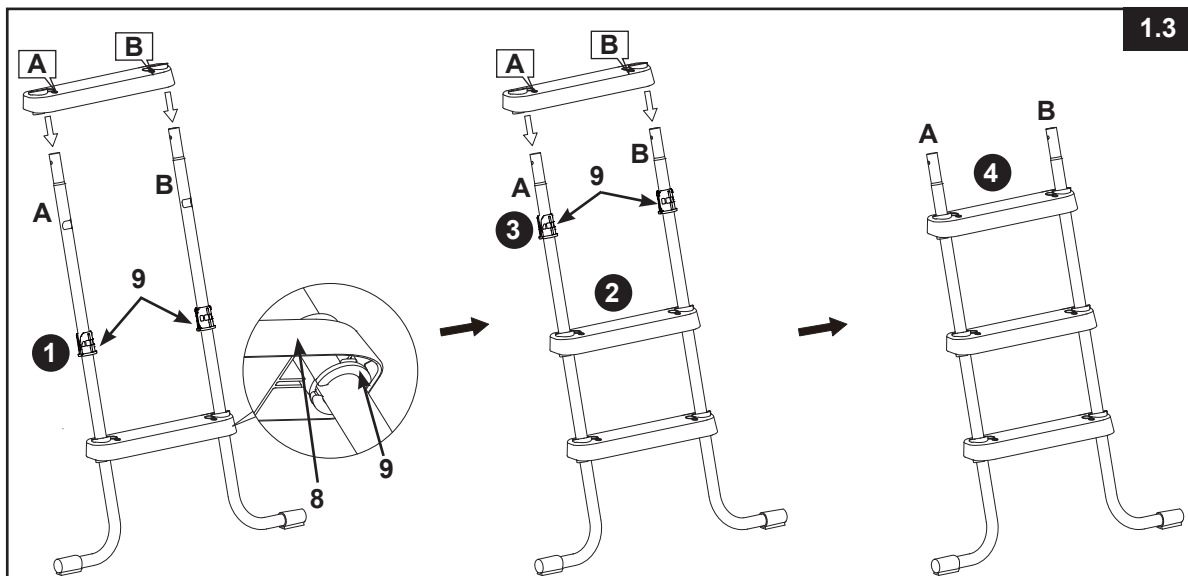

POZNÁMKA: Výkresy pouze pro ilustraci. Skutečný produkt se může lišit. Není v reálném měřítku.

REF. Č.	POPIS	VELIKOST ŽEBŘÍKU & MNOŽ.	ČÍSLO NÁHR. DÍLU
1	HORNÍ LIŠTA VE TVARU U	2	12637
2	HORNÍ VÝZTUHA (VČETNĚ SPONY)	1	12524
3	HORNÍ VZPĚRA S POJISTNÝM SYSTÉMEM (VČETNĚ SPONY)	1	12525
4	SPONA	2	12179
5	FIXAČNÍ ELEMENT (S 1 EXTRA)	3	12268
6	STRANA A (OZNAČENO "A")	1	12647A
7	STRANA A (OZNAČENO "B")	1	12647B
8	STUPEŇ	6	12629
9	BASAMAK BAĞLANTI MANŞONU	12	12630
10	B YANI BORU UCU BAŞLIĞI (OZNAČENO "A1")	1	12558A
11	B YANI BORU UCU BAŞLIĞI (OZNAČENO "B1")	1	12558B
12	STRANA B (OZNAČENO "A1")	1	12648A
13	STRANA B (OZNAČENO "B1")	1	12648B
14	STRANA C - HORNÍ BOČNÍ NOHA (OZNAČENO "C")	2	12649
15	STRANA C - DOLNÍ BOČNÍ NOHA VE TVARU U (OZNAČENO "C")	1	12650
16	FIXAČNÍ ELEMENT (S 1 EXTRA)	3	10227
17	FIXAČNÍ ELEMENT (S 1 EXTRA)	7	10810
18	ZÁKLADNA	2	11356

POŽADOVANÉ NÁSTROJE: Jeden (1) křížový šroubovák, bir (1) kučük düz tornavida
Jedny (1) kleště nebo malý nastavitelný klíč

MONTÁŽ ŽEBŘÍKU

Odhadovaný čas na postavení bazénu: cca 30-60 min. (Jde pouze o odhadovaný čas, který se může lišit podle zkušeností jedince.)

⚠ VAROVÁNÍ

NESPRÁVNĚ SPOJENÉ ČÁSTI MOHOU VÉST K NESTABILNÍMU ŽEBŘÍKU NEBO PORUŠE ŽEBŘÍKU, CO MŮŽE ZPŮSOBIT PÁD, ZRANĚNÍ NEBO ÚMRTÍ.

1. MONTÁŽ BOČNÍCH NOH A (viz obr. 1.1 & 1.3):

DŮLEŽITÉ: Před instalací stupňů se ujistěte, že nohy ve tvaru J směřují ven.

MONTÁŽ ŽEBŘÍKU

2. MONTÁŽ BOČNÍCH NOH B (viz obr. 2.1 & 2.3):

3. MONTÁŽ BOČNÍCH NOH C (viz obr. 3.1 & 3.4):

MONTÁŽ ŽEBŘÍKU (pokračování)

4. INSTALACE HORNÍ LIŠTY VE TVARU U (viz obr. 4.1 & 4.2):

DŮLEŽITÉ: Ujistěte se, že systém „horní vzpěry s pojistným systémem“ (3) směřuje ven (Vaše pravá strana při pohledu na sestavu nožek C).