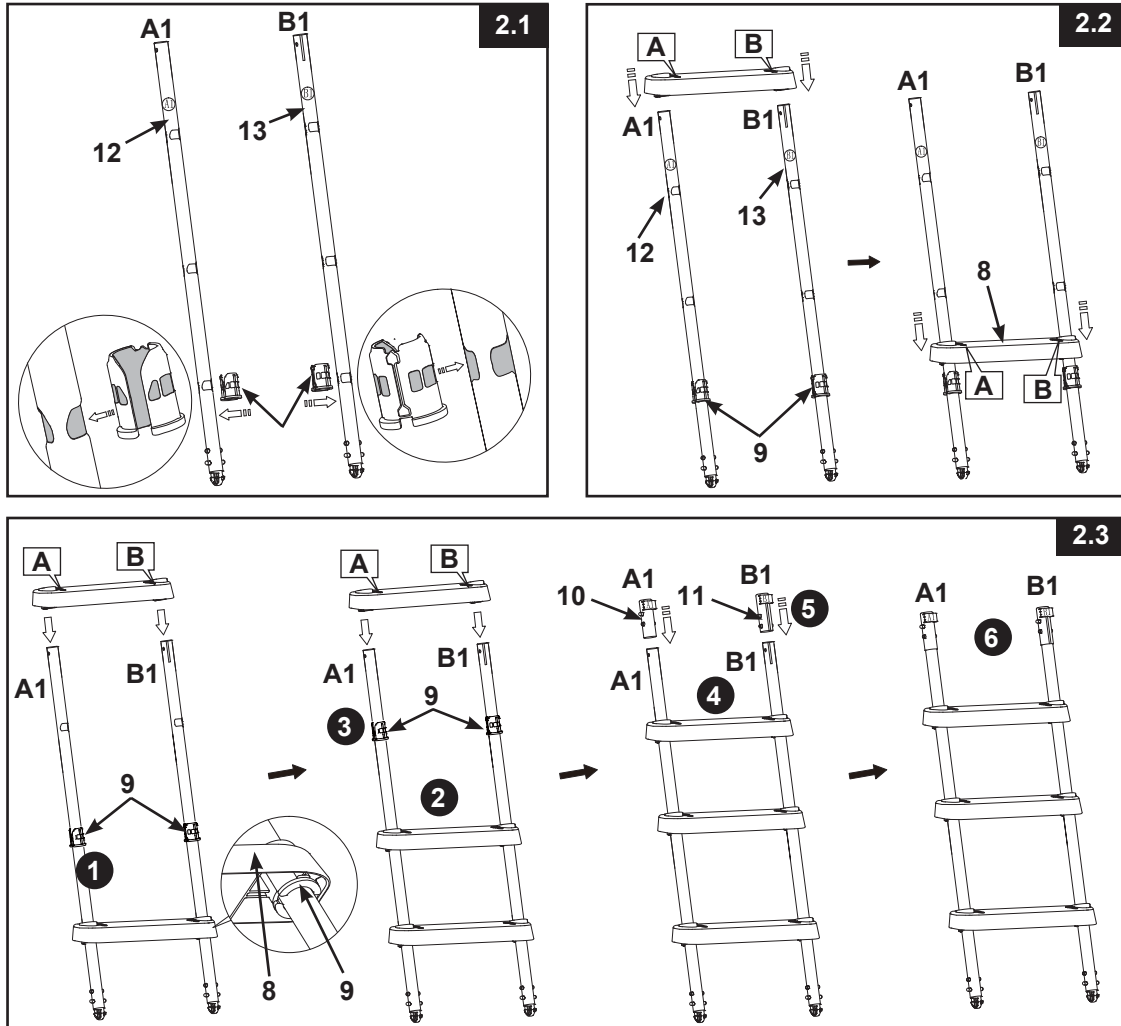

⚠ VAROVÁNÍ

NESPRÁVNĚ SPOJENÉ ČÁSTI MOHOU VÉST K NESTABILNÍMU ŽEBŘÍKU NEBO PORUŠE ŽEBŘÍKU, CO MŮŽE ZPŮSOBIT PÁD, ZRANĚNÍ NEBO ÚMRTÍ.

1. MONTÁŽ BOČNÍCH NOH A (viz obr. 1.1 & 1.3):

DŮLEŽITÉ: Před instalací stupňů se ujistěte, že nohy ve tvaru J směřují ven.

MONTÁŽ ŽEBŘÍKU

2. MONTÁŽ BOČNÍCH NOH B (viz obr. 2.1 & 2.3):

3. MONTÁŽ BOČNÍCH NOH C (viz obr. 3.1 & 3.4):

MONTÁŽ ŽEBŘÍKU (pokračování)

4. INSTALACE HORNÍ LIŠTY VE TVARU U (viz obr. 4.1 & 4.2):

DŮLEŽITÉ: Ujistěte se, že systém „horní vzpěry s pojistným systémem“ (3) směřuje ven (Vaše pravá strana při pohledu na sestavu nožek C).

5. MONTÁŽ BOČNÍCH NOH A&B (viz obr. 5):

DŮLEŽITÉ: Nedotahujte naplno spojovací prvky až do posledního montážního kroku

MONTÁŽ ŽEBŘÍKU (pokračování)

6. ÚDRŽBA: Tüm parçaların düzgün şekilde emniyete alındığından ve merdivenin sağlam olduğundan emin olmak için düzenli olarak tüm somunları, civataları, basamakları ve basamak bağlantı manşonlarını kontrol edin.

7. PŘED POUŽITÍM ŽEBŘÍKU (Viz obr. 6):

Když jsou všechny spojovací prvky na místě, ověřte, zda jsou všechny spojovací prvky / šrouby pevně utažené a tlakem shora prověřte každý stupeň, že je pevně zakotven na místě.