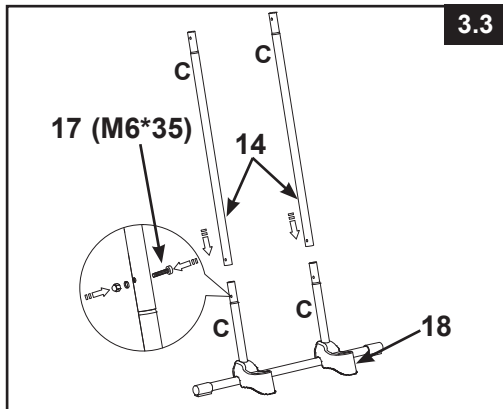

POZNÁMKA: Výkresy pouze pro ilustraci. Skutečný produkt se může lišit. Není v reálném měřítku.

REF. Č.	POPIS	VELIKOST ŽEBŘÍKU & MNOŽ.	ČÍSLO NÁHR. DÍLU
1	HORNÍ LIŠTA VE TVARU U	2	12637
2	HORNÍ VÝZTUHA (VČETNĚ SPONY)	1	12524
3	HORNÍ VZPĚRA S POJISTNÝM SYSTÉMEM (VČETNĚ SPONY)	1	12525
4	SPONA	2	12179
5	FIXAČNÍ ELEMENT (S 1 EXTRA)	3	12268
6	STRANA A (OZNAČENO "A")	1	12647A
7	STRANA A (OZNAČENO "B")	1	12647B
8	STUPEŇ	6	12629
9	BASAMAK BAĞLANTI MANŞONU	12	12630
10	B YANI BORU UCU BAŞLIĞI (OZNAČENO "A1")	1	12558A
11	B YANI BORU UCU BAŞLIĞI (OZNAČENO "B1")	1	12558B
12	STRANA B (OZNAČENO "A1")	1	12648A
13	STRANA B (OZNAČENO "B1")	1	12648B
14	STRANA C - HORNÍ BOČNÍ NOHA (OZNAČENO "C")	2	12649
15	STRANA C - DOLNÍ BOČNÍ NOHA VE TVARU U (OZNAČENO "C")	1	12650
16	FIXAČNÍ ELEMENT (S 1 EXTRA)	3	10227
17	FIXAČNÍ ELEMENT (S 1 EXTRA)	7	10810
18	ZÁKLADNA	2	11356

⚠ VAROVÁNÍ

NESPRÁVNĚ SPOJENÉ ČÁSTI MOHOU VÉST K NESTABILNÍMU ŽEBŘÍKU NEBO PORUŠE ŽEBŘÍKU, CO MŮŽE ZPŮSOBIT PÁD, ZRANĚNÍ NEBO ÚMRTÍ.

1. MONTÁŽ BOČNÍCH NOH A (viz obr. 1.1 & 1.3):

DŮLEŽITÉ: Před instalací stupňů se ujistěte, že nohy ve tvaru J směřují ven.

MONTÁŽ ŽEBŘÍKU

2. MONTÁŽ BOČNÍCH NOH B (viz obr. 2.1 & 2.3):

3. MONTÁŽ BOČNÍCH NOH C (viz obr. 3.1 & 3.4):

MONTÁŽ ŽEBŘÍKU (pokračování)

4. INSTALACE HORNÍ LIŠTY VE TVARU U (viz obr. 4.1 & 4.2):

DŮLEŽITÉ: Ujistěte se, že systém „horní vzpěry s pojistným systémem“ (3) směřuje ven (Vaše pravá strana při pohledu na sestavu nožek C).

5. MONTÁŽ BOČNÍCH NOH A&B (viz obr. 5):

DŮLEŽITÉ: Nedotahujte naplno spojovací prvky až do posledního montážního kroku

MONTÁŽ ŽEBŘÍKU (pokračování)

6. ÚDRŽBA: Tüm parçaların düzgün şekilde emniyete alındığından ve merdivenin sağlam olduğundan emin olmak için düzenli olarak tüm somunları, civataları, basamakları ve basamak bağlantı manşonlarını kontrol edin.