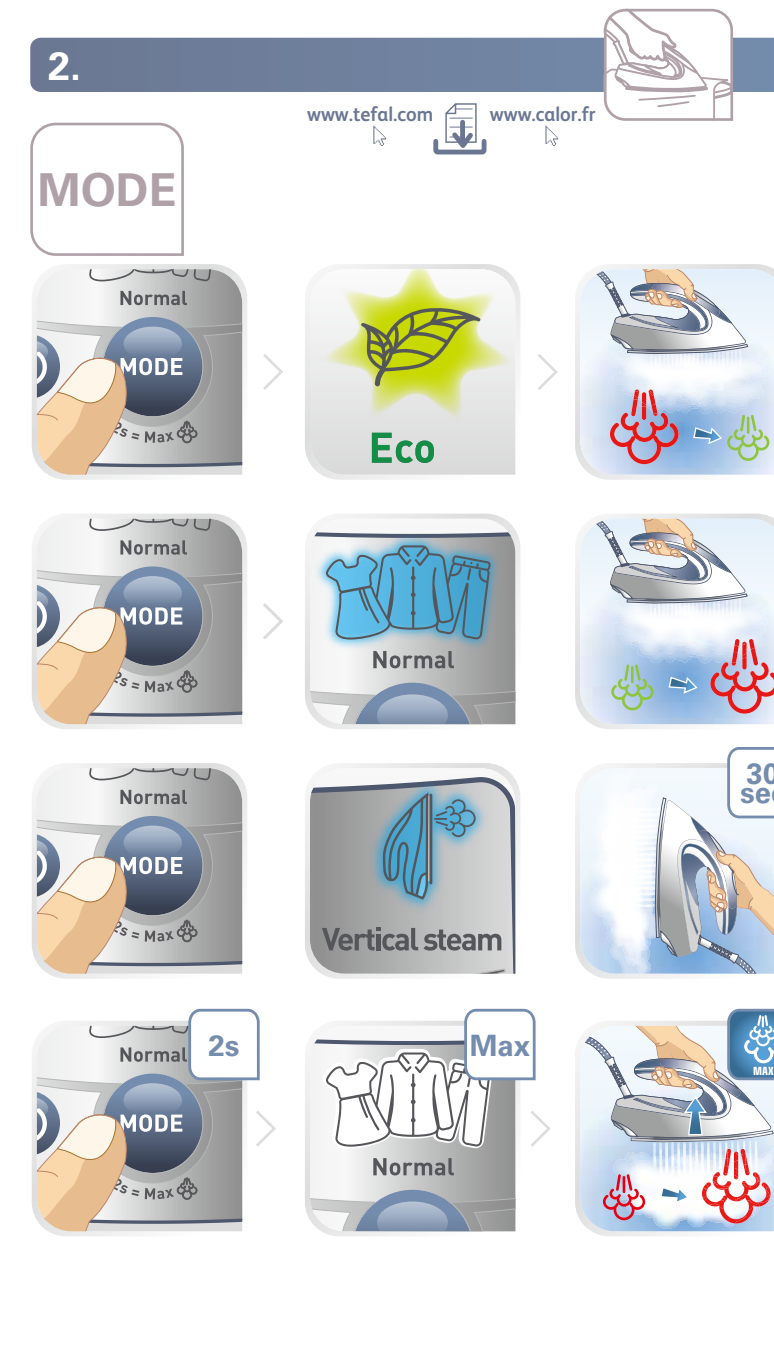

FR Veuillez lire attentivement le livret "Consignes de sécurité et d'utilisation" avant la première utilisation / **EN** Please read carefully the "Safety and use instructions" booklet before first use / **DE** Lesen Sie vor dem erstmaligen Gebrauch aufmerksam die Broschüre „Sicherheits- und Bedienungshinweise“ durch. / **NL** Gelieve vóór het eerste gebruik aandachtig het boekje met de veiligheids- en gebruiksvorschriften door te nemen / **ES** Lea detenidamente el libro «Instrucciones de seguridad y de uso» antes de utilizar el aparato por primera vez / **PT** Leia atentamente o manual «Instruções de segurança e utilização» antes da primeira utilização / **IT** Leggere con attenzione il libretto "Norme di sicurezza e d'uso" al primo utilizzo / **DA** Læs hæftet "Sikkerheds- og brugsanvisning" grundigt igennem inden den første ibrugtagning. / **NO** Les nøye heftet "Råd om sikkerhet og bruk" før første gangs bruk / **SV** Var god läs häftet "Säkerhets- och användningsinstruktioner" innan den första användningen. / **FI** Lue turvallisuu- ja käyttöohjevihko huolellisesti ennen ensimmäistä käyttökertaa. / **TR** İlk kullanımdan önce "Güvenlik ve kullanım talimatları" kitapçığını dikkatlice okuyun / **EL** Διαβάστε προσεκτικά το εγχειρίδιο «Οδηγίες ασφαλείας και χρήσης» πριν από την πρώτη χρήση / **PL** Przed pierwszą użyciem proszę uważnie przeczytać broszurę „Zalecenia dotyczące bezpieczeństwa i użytkowania” / **CS** Před prvním použitím si, prosím, pečlivě prostudujte „Bezpečnostní pokyny pro použití” / **SK** Pred prvým použitím si pozorne prečítajte „Bezpečnostné odporúčania a použitie” / **HU** Az első használat előtt figyelmesen olvassa el a „Biztonsági előírások és használati útmutató” című fejezetet / **SL** Pred prvo uporabo natančno preberite »Navodila za varno uporabo« / **RU** Перед первым использованием внимательно прочитайте инструкцию «Меры безопасности и правила использования». / **UK** Перед першим використанням уважно прочитайте посібник «Правила техніки безпеки та рекомендації щодо використання» / **HR** Molimo da prije prve uporabe pažljivo pročitate priručnik „Sigurnosne upute” / **RO** Înainte de prima utilizare, citiți cu atenție manualul „Instrucțiuni de siguranță și de utilizare” / **ET** Palun lugege enne esimest korda kasutamist hoolikalt ohutus- ja kasutusjuhendit / **LT** Atidžiai perskaitykite knygelę „Saugos ir naudojimo reikalavimai” prieš naudodami įrenginį pirmą kartą / **LV** Pirms izmantojat ierīci pirmoreiz, lūdzu rūpīgi izlasiet brošūru "Norādījumi par drošību un lietošanu" / **BG** Моля, прочетете внимателно книжката "Препоръки за безопасност и употреба" преди първоначална употреба / **SR** Molimo da pre prve upotrebe pažljivo pročitate knjžicu «Uputstva za bezbednost i upotrebu» / **BS** Molimo da prije prve upotrebe pažljivo pročitate knjžicu «Upute za sigurnost i upotrebu» / **AR** يرجى قراءة كتيب السلامة وإرشادات الاستعمال بعناية قبل الاستعمال للمرة الأولى. / **FA** لطفاً دفترچه «دستورالعملهای ایمنی و کاربری» را قبل از اولین کاربری، با دقت بخوانید. / **TH** กรุณาอ่านหนังสือคู่มือความปลอดภัยและการใช้งาน ก่อนการใช้งานครั้งแรก / **ZH** 在第一次使用前请认真阅读此“安全操作规程”手册