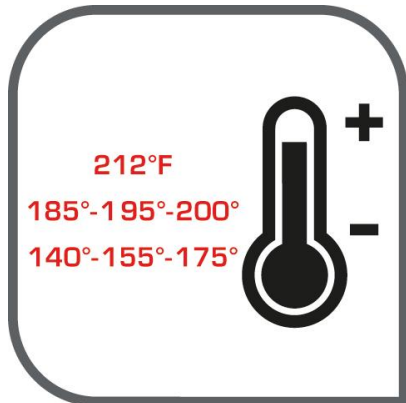

VÝHODY PRODUKTU

Konvice s regulací teploty

Nastavte si teplotu vody dle vaší chutí a potřebám

7 nastavení teploty vody

Přizpůsobte si teplotu vody vašim potřebám

Funkce udržování teploty po dobu 60 minut

Konvice udrží zvolenou teplotu vody po dobu 60 minut a vy si tak můžete kdykoliv doplnit svůj šálek znovu

100°C horká voda jedním dotykem

Rychlé dosažení stupně varu jedním dotykem díky tlačítku na displeji 100°C

Skryté topné těleso

Pro rychlý ohřev vody a pohodlné čištění vnitřku konvice

Kapacita: 1,7 l vody

Ideální pro vzácné momenty s rodinou či přáteli

Snadné plnění pomocí hubice