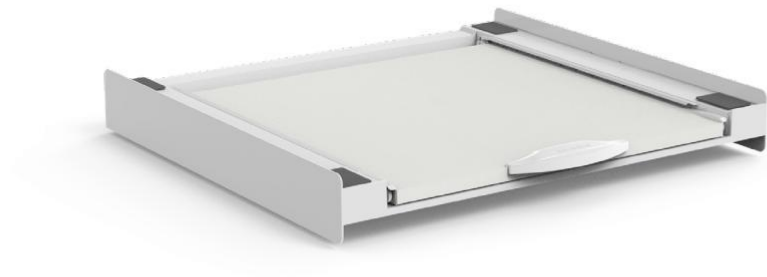

BASE TORRE PRO

Univerzální mezikus mezi pračku a sušičku

*TORRE PRO je řešení,
které Vám umožní
okamžitě vytvořit nový prostor
i v tom nejmenším
prostředí. Díky tomu můžete umístit
sušičku vertikálně, zcela bezpečně nad pračku.*

TORRE PRO je vyrobena z technopolymeru, který je lehký, ale velmi odolný.

Výsuvná police je vyrobena ze dřeva.

BASE TORRE PRO

- Kompatibilní se všemi pračkami s čelním plněním nejméně 45 cm hlubokými a se sušičkami až 60 cm hlubokými.

- Maximální hmotnost spotřebiče: 250 kg

BASE TORRE PRO

- Součástí 6 m bezpečnostní pás s kovovou sponou.
- Pro zajištění stability je pás veden speciálními otvory.

BASE TORRE PRO

- Včetně samořezných šroubů pro volitelné připevnění k pračce.

BASE TORRE PRO

Odkládací police

Výsuvná police vyrobená ze dřeva.

Police s dorazovým systémem v maximální otevřené poloze.

BASE TORRE PRO

- Police se posunuje po kovových kolejničích s protikorozní úpravou.
-