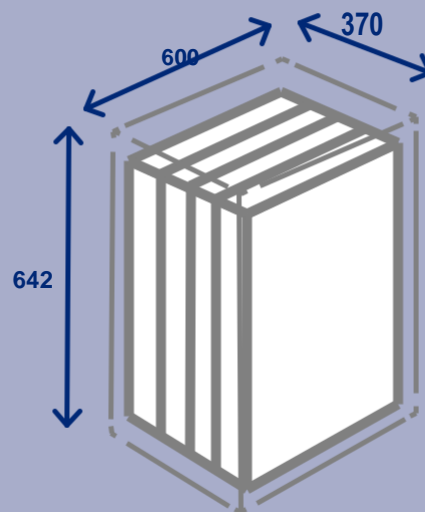

BASE TORRE PRO

TORRE PRO
Je možno použiť
kdekoľvek.

BASE TORRE PRO

Rozměry: 630x84x594 mm

Kartón 4 ks

Rozměry: 643x323x598 mm

Počet ks na paletě: 48

BASE TORRE PRO