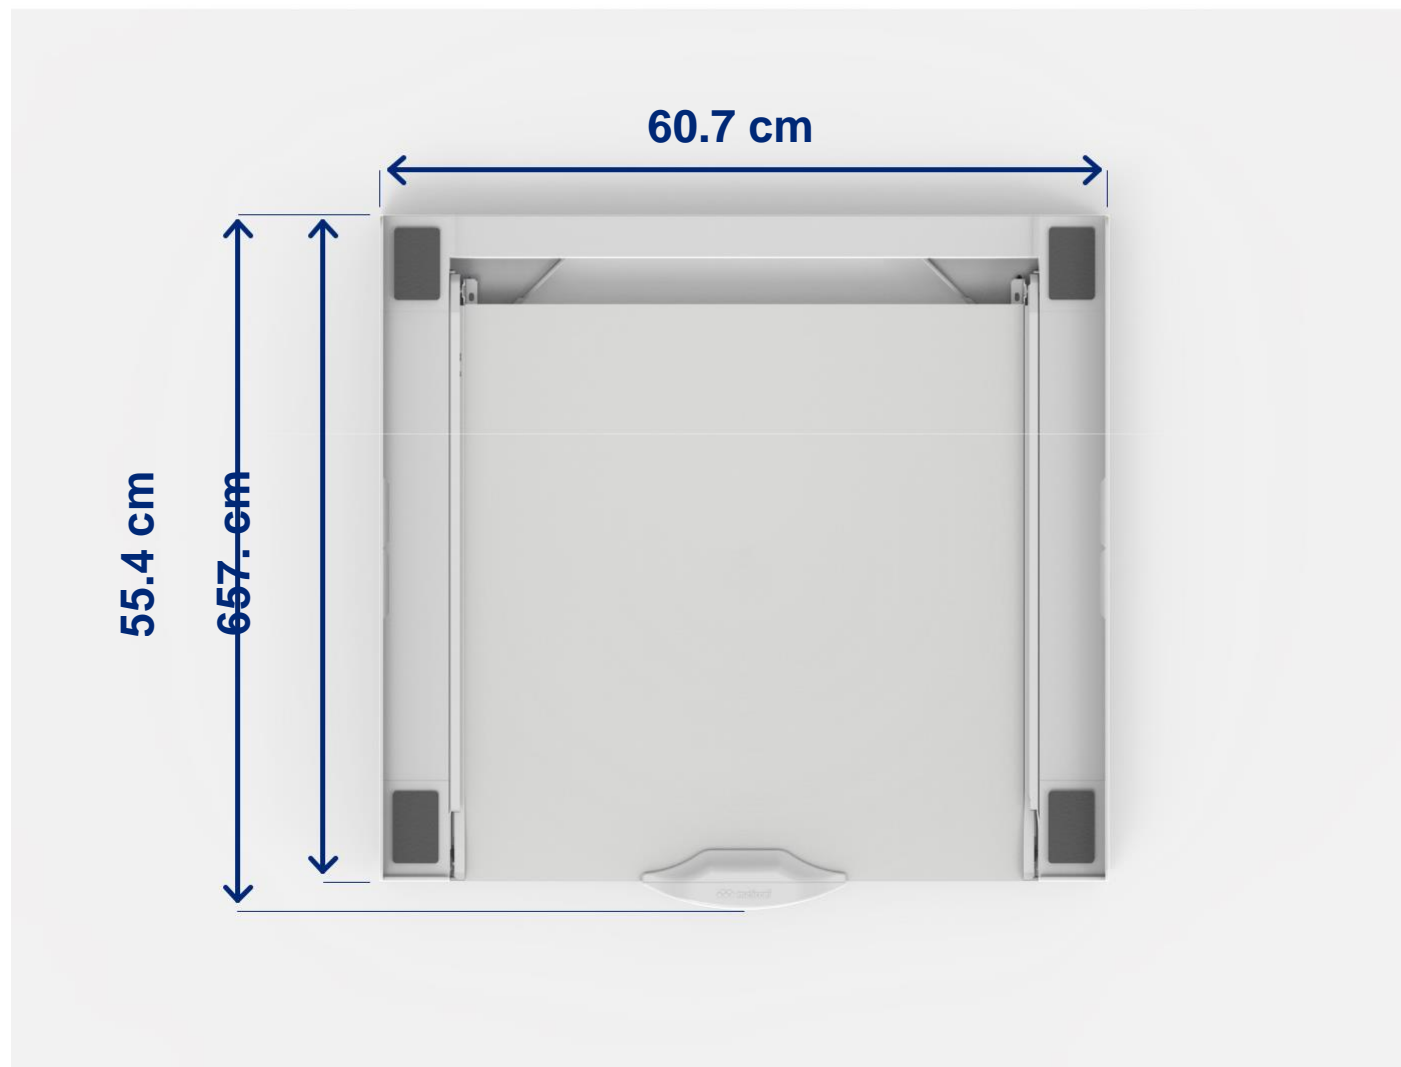

TORRE PRO je vyrobena z technopolymeru, který je lehký, ale velmi odolný.

Výsuvná police je vyrobena ze dřeva.

BASE TORRE PRO

- Kompatibilní se všemi pračkami s čelním plněním nejméně 45 cm hlubokými a se sušičkami až 60 cm hlubokými.

- Maximální hmotnost spotřebiče: 250 kg

BASE TORRE PRO

- Součástí 6 m bezpečnostní pás s kovovou sponou.
- Pro zajištění stability je pás veden speciálními otvory.

BASE TORRE PRO

- Včetně samořezných šroubů pro volitelné připevnění k pračce.

BASE TORRE PRO

TORRE PRO
Je možno použiť
kdekoľvek.

BASE TORRE PRO

Rozměry: 630x84x594 mm

Kartón 4 ks

Rozměry: 643x323x598 mm

Počet ks na paletě: 48

BASE TORRE PRO