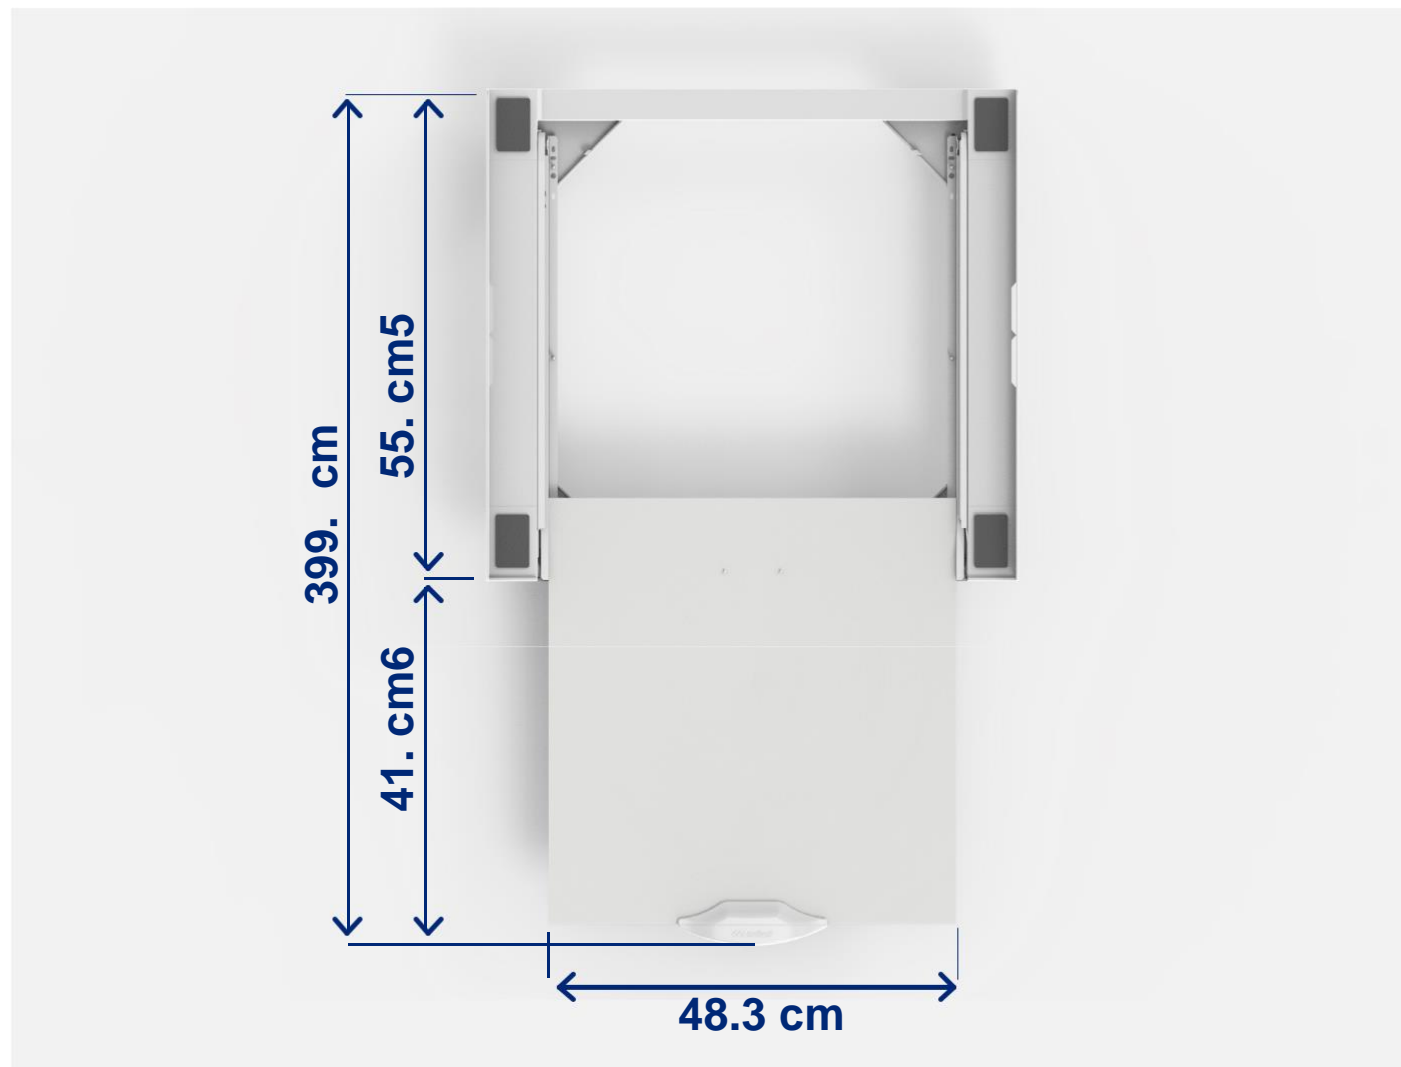

TORRE PRO je vyrobena z technopolymeru, který je lehký, ale velmi odolný.

Výsuvná police je vyrobena ze dřeva.

BASE TORRE PRO

- Kompatibilní se všemi pračkami s čelním plněním nejméně 45 cm hlubokými a se sušičkami až 60 cm hlubokými.

- Maximální hmotnost spotřebiče: 250 kg

BASE TORRE PRO

- Součástí 6 m bezpečnostní pás s kovovou sponou.
- Pro zajištění stability je pás veden speciálními otvory.

BASE TORRE PRO

- Včetně samořezných šroubů pro volitelné připevnění k pračce.

BASE TORRE PRO

TORRE PRO
Je možno použiť
kdekoľvek.

BASE TORRE PRO

Rozměry: 630x84x594 mm

Kartón 4 ks

Rozměry: 643x323x598 mm

Počet ks na paletě: 48

BASE TORRE PRO