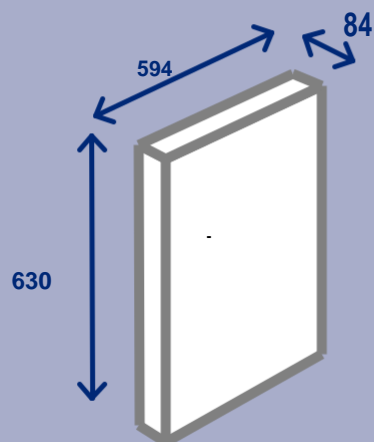

BASE TORRE PRO

TORRE PRO
Je možno použiť
kdekoľvek.

BASE TORRE PRO

Rozměry: 630x84x594 mm

Kartón 4 ks

Rozměry: 643x323x598 mm

Počet ks na paletě: 48

BASE TORRE PRO