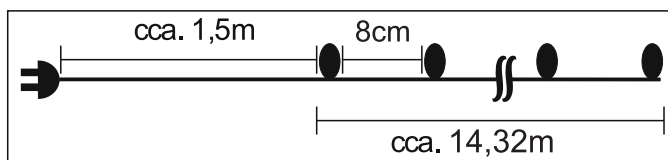

- Pouze pro vnitřní použití.
- Světelné zdroje se nesmí vyjmát ani vkládat dokud je světelný řetěz připojen k napájení.
- Nepřipojujte řetěz na napájení, pokud je v obalu.
- Nepřipojujte tento řetěz elektricky k jinému řetězu.
- Před manipulací s řetězem nejprve odpojte od zdroje elektrické energie.
- V případě jakékoliv poruchy, nesmí být LED diody měněny a řetěz opravován.
- Světelné zdroje nejsou vyměnitelné.
- Nezasahujte do zapojení řetězu.
- Typ světelného zdroje: LED

Model: V180 220-240V ~ 50Hz 7W
Třída ochrany: II. / IP20

Dovozce pro ČR
Dovozca pre SR
 SEIZIS spol. s r. o.
 Králův Dvůr 377
 Czech republic

MADE IN CHINA

RoHS 2
 2011/65/EU