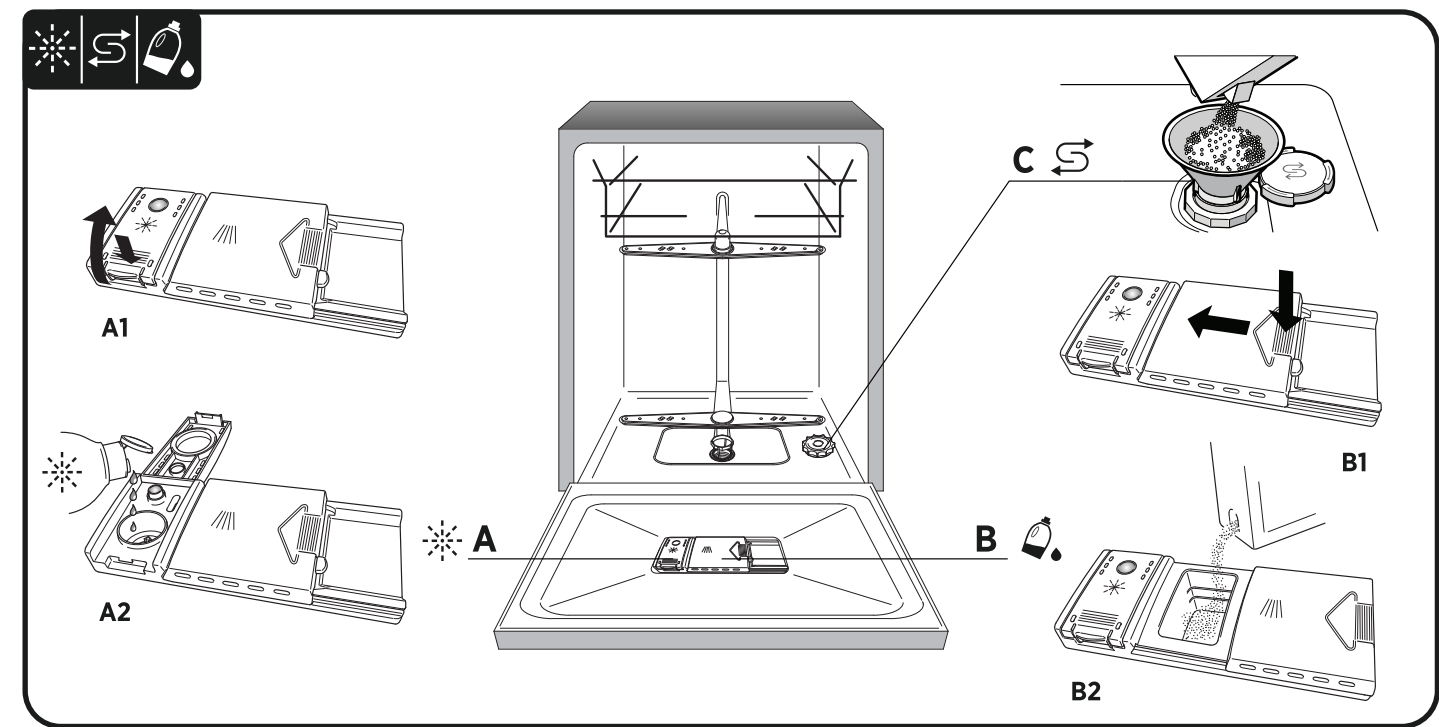

1

2

3

WATER HARDNESS

L	°FH	°dH	S
0	0-5	0-3	S0
1	6-10	4-6	S1
2	11-20	7-11	S2
3	21-30	12-16	S3
4* DEFAULT	31-40	17-22	S4
5	41-50	23-27	S5
6	51-60	28-33	S6
7	61-90	34-50	S7

4

	°	Time	Express	ECO	Auto
ECO	45°	170'/205'	YES	YES	YES
	75°	130'	YES	YES	YES
	70°/55°	125'/240'	YES	YES	YES
	60°	120'	YES	YES	YES
AUTO	55°/65°	75'/95'	YES	YES	YES
	45°	85'	YES	YES	YES
ZOOM^{39'}	60°	39'	YES	-	YES
	50°	24'	-	-	YES
	-	5'	-	-	YES

5