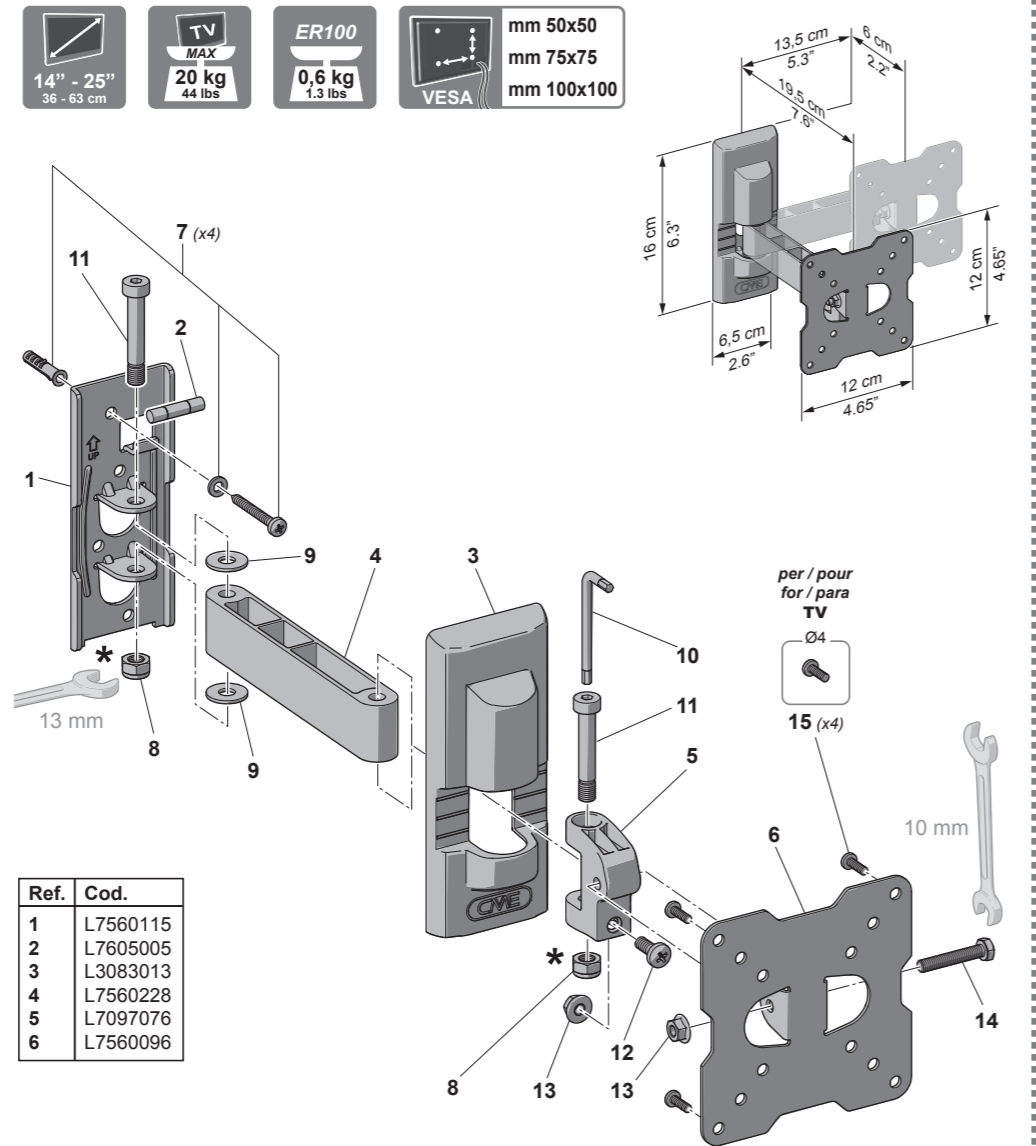

IT Dati tecnici FR Caractéristiques techniques GB Technical data ES Datos técnicos