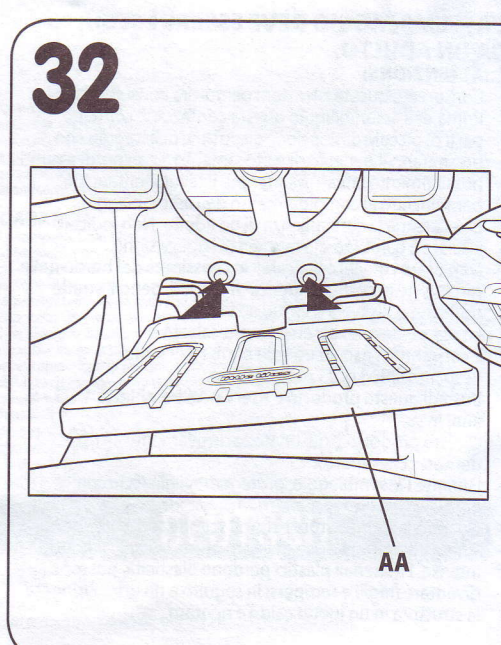

SVENSK

VAGN

Ålder 1 1/2-5 år och äldre
Spara kvittot för framtida behov.

MÅSTE MONTERAS AV VUXEN.

⚠️ VARNING!

- Spara dessa anvisningar för framtida bruk.
- Före montering; denna förpackning innehåller små delar: artiklar som utgör kvävningsrisk och som kan ha vassa kanter och skarpa spetsar. Håll alltid delarna på avstånd från barn tills enheten har monterats.
- Tillsyn av vuxen erfordras. Lämna aldrig ett barn utan översyn.
- Åkleksaker bör inte användas i närheten av simbassänger, på eller i närheten av trappsteg, backar, tillfarter eller branter.