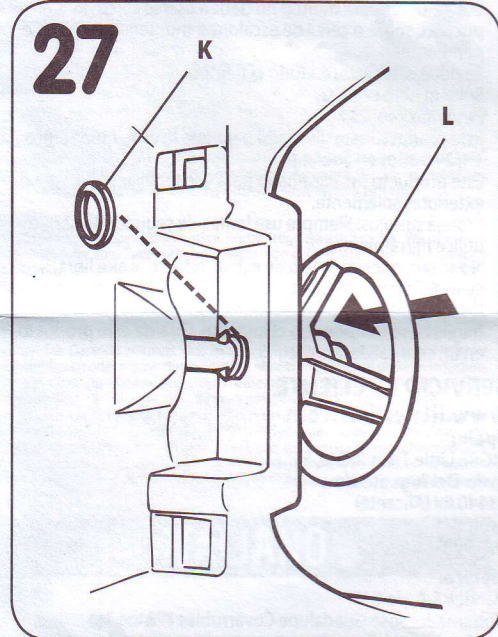

SVENSK

VAGN

Ålder 1 1/2-5 år och äldre
Spara kvittot för framtida behov.

MÅSTE MONTERAS AV VUXEN.

⚠️ VARNING!

- Spara dessa anvisningar för framtida bruk.
- Före montering; denna förpackning innehåller små delar: artiklar som utgör kvävningsrisk och som kan ha vassa kanter och skarpa spetsar. Håll alltid delarna på avstånd från barn tills enheten har monterats.
- Tillsyn av vuxen erfordras. Lämna aldrig ett barn utan översyn.
- Åkleksaker bör inte användas i närheten av simbassänger, på eller i närheten av trappsteg, backar, tillfarter eller branter.