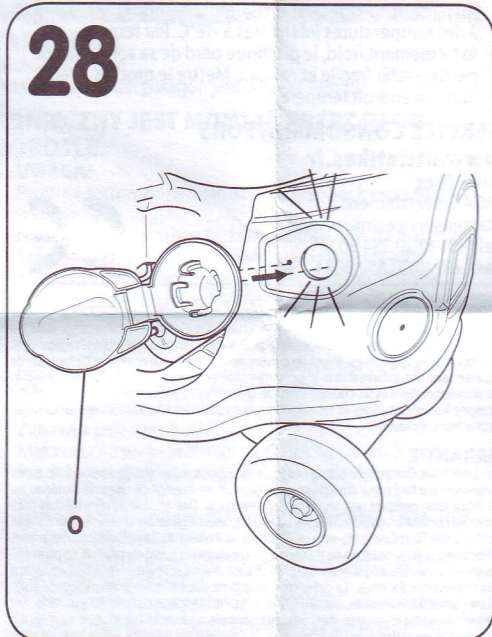

SVENSK

VAGN

Ålder 1 1/2-5 år och äldre
Spara kvittot för framtida behov.

MÅSTE MONTERAS AV VUXEN.

⚠️ VARNING!

- Spara dessa anvisningar för framtida bruk.
- Före montering; denna förpackning innehåller små delar: artiklar som utgör kvävningsrisk och som kan ha vassa kanter och skarpa spetsar. Håll alltid delarna på avstånd från barn tills enheten har monterats.
- Tillsyn av vuxen erfordras. Lämna aldrig ett barn utan översyn.
- Åkleksaker bör inte användas i närheten av simbassänger, på eller i närheten av trappsteg, backar, tillfarter eller branter.

172175E3 172182E3

- Se till att barnet alltid har skor på sig när vagnen användes.
- Endast en åkande i taget.
- Max vikt 23 Kg.
- Denna produkt är inte avsedd för barn 1 1/2-5 år och äldre.
- Den här produkten är endast avsedd för familjeanvändning i hemmiljö utomhus.
- Skydda Dino ögon. Använd alltid säkerhetsglasögon när Du använder verktygen.
- När temperaturen sjunker under -18°C är det inte lämpligt att ha produkten utomhus. I extrem kyla förlorar plastmaterialet sin elasticitet och blir sprött och kan spricka. Förvara denna produkt på varm och skyddad plats.