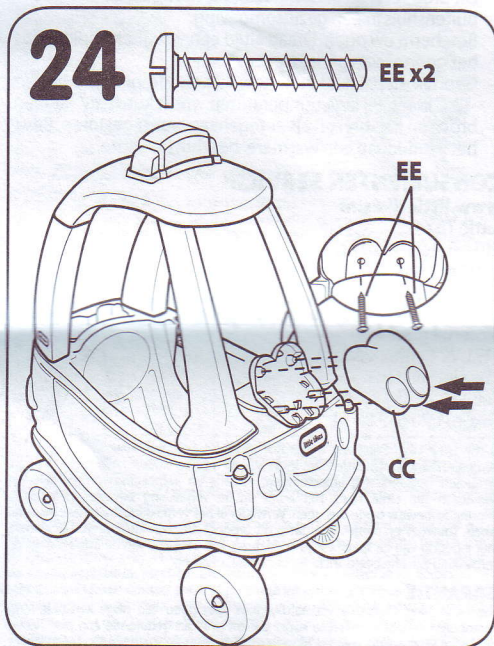

SVENSK

VAGN

Ålder 1 1/2-5 år och äldre
Spara kvittot för framtida behov.

MÅSTE MONTERAS AV VUXEN.

⚠️ VARNING!

- Spara dessa anvisningar för framtida bruk.
- Före montering; denna förpackning innehåller små delar: artiklar som utgör kvävningsrisk och som kan ha vassa kanter och skarpa spetsar. Håll alltid delarna på avstånd från barn tills enheten har monterats.
- Tillsyn av vuxen erfordras. Lämna aldrig ett barn utan översyn.
- Åkleksaker bör inte användas i närheten av simbassänger, på eller i närheten av trappsteg, backar, tillfarter eller branter.

172175E3 172182E3

- Se till att barnet alltid har skor på sig när vagnen användes.
- Endast en åkande i taget.
- Max vikt 23 Kg.
- Denna produkt är inte avsedd för barn 1 1/2-5 år och äldre.
- Den här produkten är endast avsedd för familjeanvändning i hemmiljö utomhus.
- Skydda Dino ögon. Använd alltid säkerhetsglasögon när Du använder verktygen.
- När temperaturen sjunker under -18°C är det inte lämpligt att ha produkten utomhus. I extrem kyla förlorar plastmaterialet sin elasticitet och blir sprött och kan spricka. Förvara denna produkt på varm och skyddad plats.