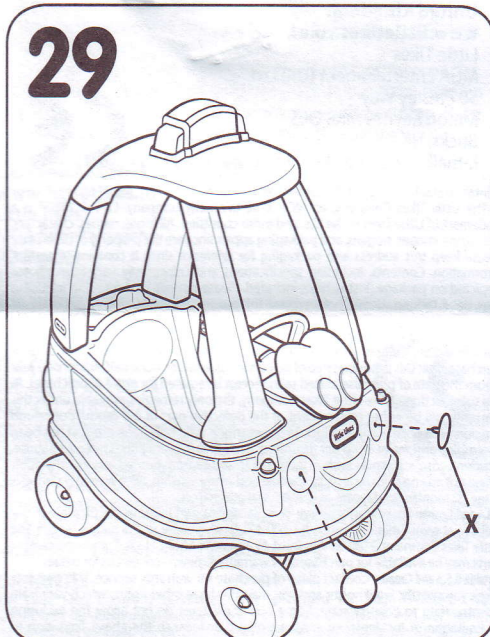

SVENSK

VAGN

Ålder 1 1/2-5 år och äldre
Spara kvittot för framtida behov.

MÅSTE MONTERAS AV VUXEN.

⚠️ VARNING!

- Spara dessa anvisningar för framtida bruk.
- Före montering; denna förpackning innehåller små delar: artiklar som utgör kvävningsrisk och som kan ha vassa kanter och skarpa spetsar. Håll alltid delarna på avstånd från barn tills enheten har monterats.
- Tillsyn av vuxen erfordras. Lämna aldrig ett barn utan översyn.
- Åkleksaker bör inte användas i närheten av simbassänger, på eller i närheten av trappsteg, backar, tillfarter eller branter.

172175E3 172182E3

- Se till att barnet alltid har skor på sig när vagnen användes.
- Endast en åkande i taget.
- Max vikt 23 Kg.
- Denna produkt är inte avsedd för barn 1 1/2-5 år och äldre.
- Den här produkten är endast avsedd för familjeanvändning i hemmiljö utomhus.
- Skydda Dino ögon. Använd alltid säkerhetsglasögon när Du använder verktygen.
- När temperaturen sjunker under -18°C är det inte lämpligt att ha produkten utomhus. I extrem kyla förlorar plastmaterialet sin elasticitet och blir sprött och kan spricka. Förvara denna produkt på varm och skyddad plats.