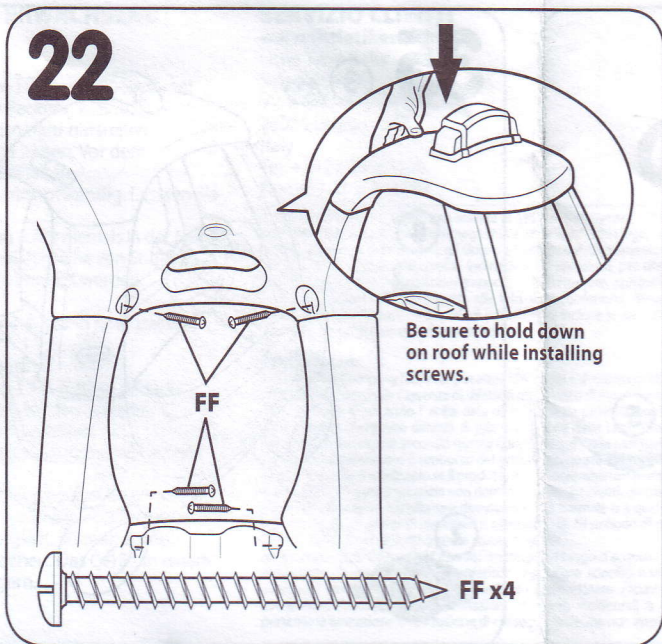

SVENSK

VAGN

Ålder 1 1/2-5 år och äldre
Spara kvittot för framtida behov.

MÅSTE MONTERAS AV VUXEN.

⚠️ VARNING!

- Spara dessa anvisningar för framtida bruk.
- Före montering; denna förpackning innehåller små delar: artiklar som utgör kvävningsrisk och som kan ha vassa kanter och skarpa spetsar. Håll alltid delarna på avstånd från barn tills enheten har monterats.
- Tillsyn av vuxen erfordras. Lämna aldrig ett barn utan översyn.
- Åkleksaker bör inte användas i närheten av simbassänger, på eller i närheten av trappsteg, backar, tillfarter eller branter.