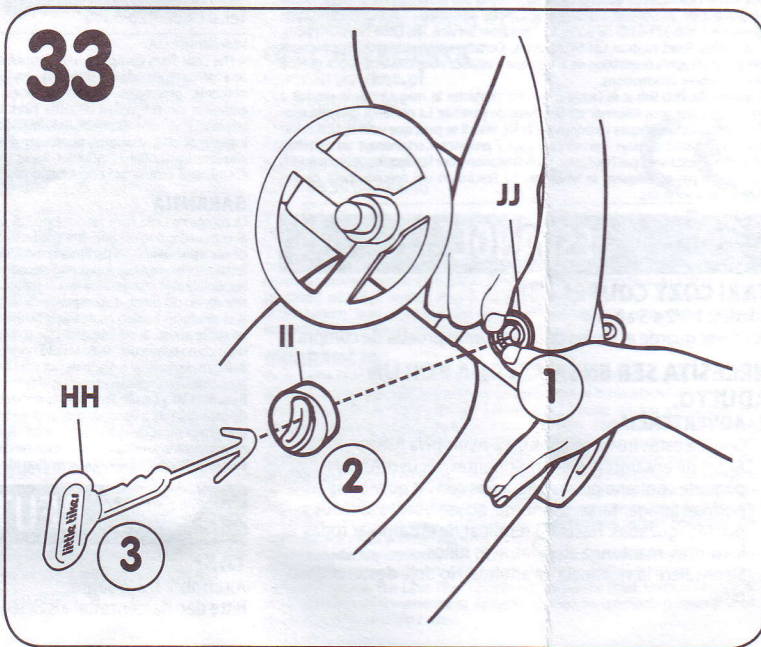

SVENSK

VAGN

Ålder 1 1/2-5 år och äldre
Spara kvittot för framtida behov.

MÅSTE MONTERAS AV VUXEN.

⚠️ VARNING!

- Spara dessa anvisningar för framtida bruk.
- Före montering; denna förpackning innehåller små delar: artiklar som utgör kvävningsrisk och som kan ha vassa kanter och skarpa spetsar. Håll alltid delarna på avstånd från barn tills enheten har monterats.
- Tillsyn av vuxen erfordras. Lämna aldrig ett barn utan översyn.
- Åkleksaker bör inte användas i närheten av simbassänger, på eller i närheten av trappsteg, backar, tillfarter eller branter.