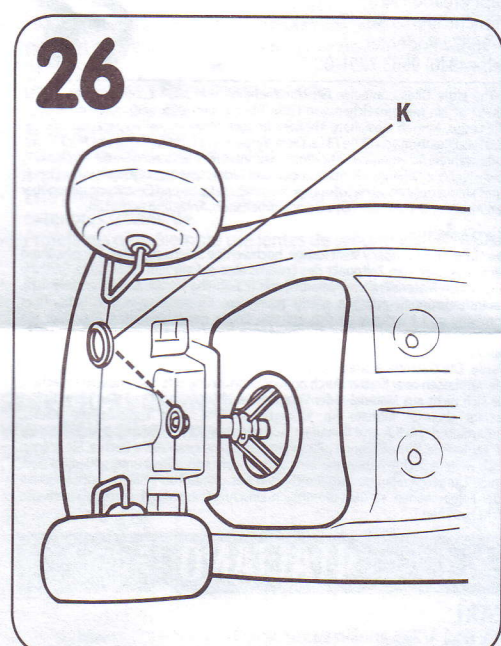

SVENSK

VAGN

Ålder 1 1/2-5 år och äldre
Spara kvittot för framtida behov.

MÅSTE MONTERAS AV VUXEN.

⚠️ VARNING!

- Spara dessa anvisningar för framtida bruk.
- Före montering; denna förpackning innehåller små delar: artiklar som utgör kvävningsrisk och som kan ha vassa kanter och skarpa spetsar. Håll alltid delarna på avstånd från barn tills enheten har monterats.
- Tillsyn av vuxen erfordras. Lämna aldrig ett barn utan översyn.
- Åkleksaker bör inte användas i närheten av simbassänger, på eller i närheten av trappsteg, backar, tillfarter eller branter.