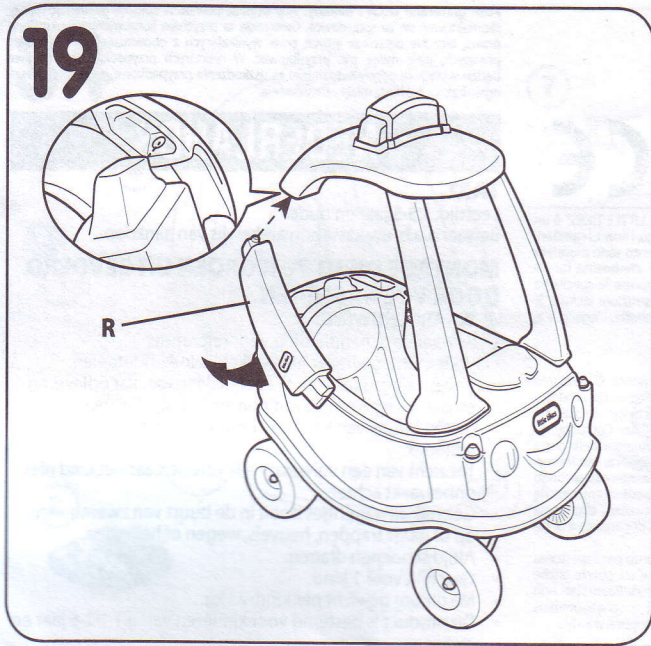

SVENSK

VAGN

Ålder 1 1/2-5 år och äldre
Spara kvittot för framtida behov.

MÅSTE MONTERAS AV VUXEN.

⚠️ VARNING!

- Spara dessa anvisningar för framtida bruk.
- Före montering; denna förpackning innehåller små delar: artiklar som utgör kvävningsrisk och som kan ha vassa kanter och skarpa spetsar. Håll alltid delarna på avstånd från barn tills enheten har monterats.
- Tillsyn av vuxen erfordras. Lämna aldrig ett barn utan översyn.
- Åkleksaker bör inte användas i närheten av simbassänger, på eller i närheten av trappsteg, backar, tillfarter eller branter.