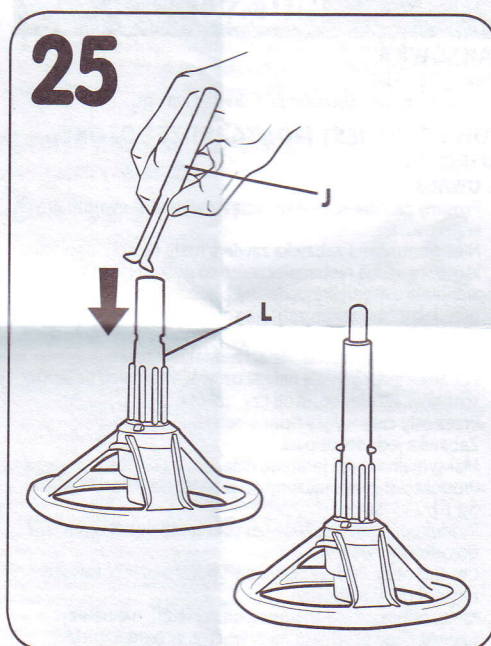

SVENSK

VAGN

Ålder 1 1/2-5 år och äldre
Spara kvittot för framtida behov.

MÅSTE MONTERAS AV VUXEN.

⚠️ VARNING!

- Spara dessa anvisningar för framtida bruk.
- Före montering; denna förpackning innehåller små delar: artiklar som utgör kvävningsrisk och som kan ha vassa kanter och skarpa spetsar. Håll alltid delarna på avstånd från barn tills enheten har monterats.
- Tillsyn av vuxen erfordras. Lämna aldrig ett barn utan översyn.
- Åkleksaker bör inte användas i närheten av simbassänger, på eller i närheten av trappsteg, backar, tillfarter eller branter.