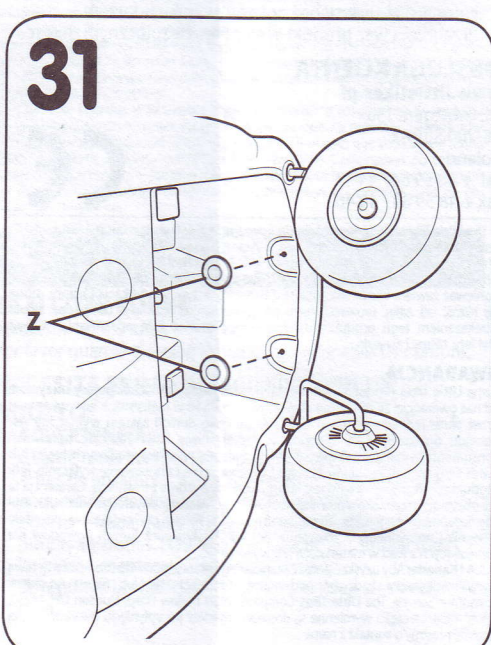

SVENSK

VAGN

Ålder 1 1/2-5 år och äldre
Spara kvittot för framtida behov.

MÅSTE MONTERAS AV VUXEN.

⚠️ VARNING!

- Spara dessa anvisningar för framtida bruk.
- Före montering; denna förpackning innehåller små delar: artiklar som utgör kvävningsrisk och som kan ha vassa kanter och skarpa spetsar. Håll alltid delarna på avstånd från barn tills enheten har monterats.
- Tillsyn av vuxen erfordras. Lämna aldrig ett barn utan översyn.
- Åkleksaker bör inte användas i närheten av simbassänger, på eller i närheten av trappsteg, backar, tillfarter eller branter.