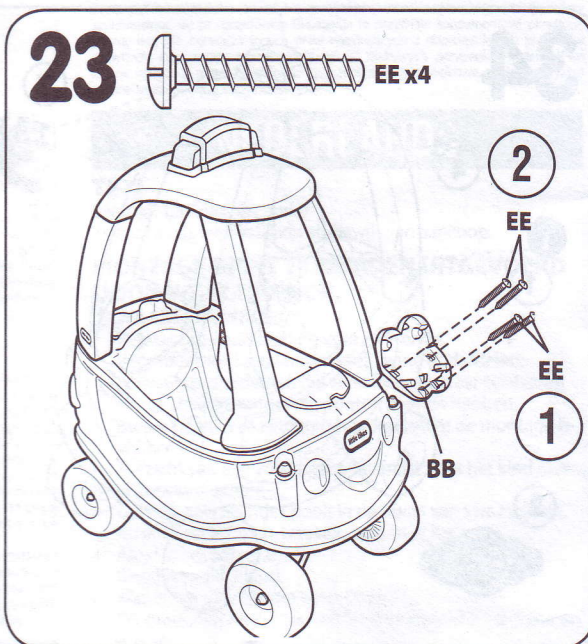

SVENSK

VAGN

Ålder 1 1/2-5 år och äldre
Spara kvittot för framtida behov.

MÅSTE MONTERAS AV VUXEN.

⚠️ VARNING!

- Spara dessa anvisningar för framtida bruk.
- Före montering; denna förpackning innehåller små delar: artiklar som utgör kvävningsrisk och som kan ha vassa kanter och skarpa spetsar. Håll alltid delarna på avstånd från barn tills enheten har monterats.
- Tillsyn av vuxen erfordras. Lämna aldrig ett barn utan översyn.
- Åkleksaker bör inte användas i närheten av simbassänger, på eller i närheten av trappsteg, backar, tillfarter eller branter.

172175E3 172182E3

- Se till att barnet alltid har skor på sig när vagnen användes.
- Endast en åkande i taget.
- Max vikt 23 Kg.
- Denna produkt är inte avsedd för barn 1 1/2-5 år och äldre.
- Den här produkten är endast avsedd för familjeanvändning i hemmiljö utomhus.
- Skydda Dino ögon. Använd alltid säkerhetsglasögon när Du använder verktygen.
- När temperaturen sjunker under -18°C är det inte lämpligt att ha produkten utomhus. I extrem kyla förlorar plastmaterialet sin elasticitet och blir sprött och kan spricka. Förvara denna produkt på varm och skyddad plats.