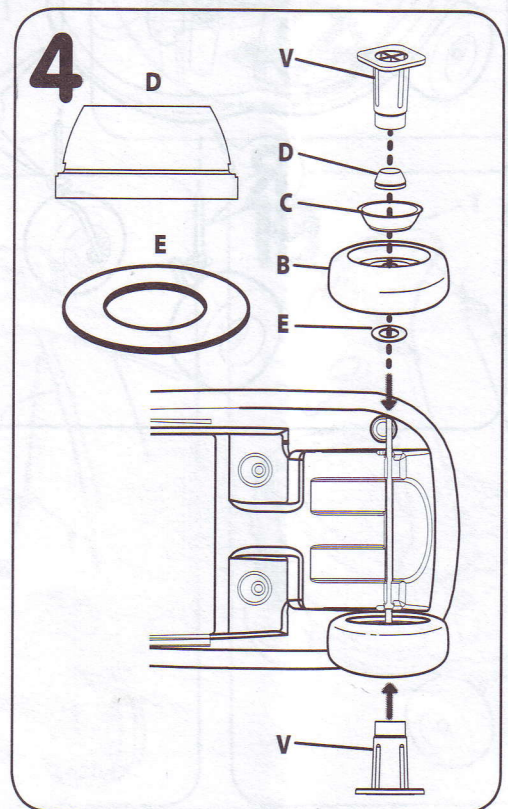

Adult assembly required / Le montage devra être effectué par un adulte /
Debe ser armado por un adulto

(2) Axle Cap tools
(included in hardware pack). Discard after use.

(2) Outils pour capuchon d'essieu (incluses dans le sac de visserie). À jeter après utilisation.

(2) Dispositivos para remate del eje (incluidos con las piezas para montaje). Descártelos después de utilizarlos.

6

Right

Left

D

E

x2

E