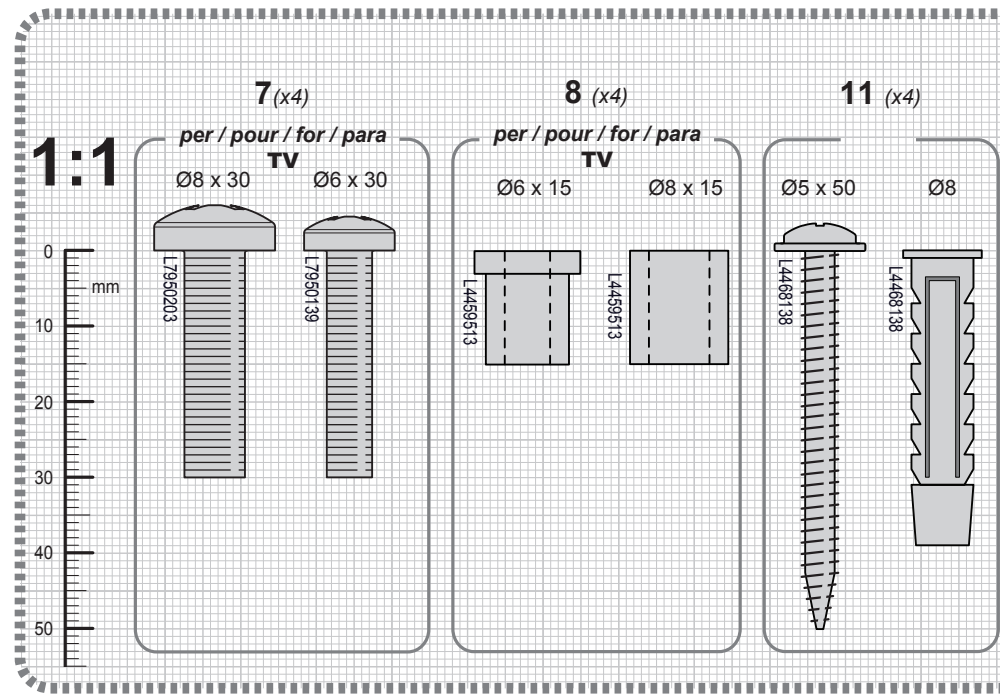

**IT** Dati tecnici **FR** Caractéristiques techniques **EN** Technical data **ES** Datos técnicos

Ref.	Cod.
1	L6928017
2	L4459315
6	L7605005

per / pour / for / para TV

1

2

3

4

4