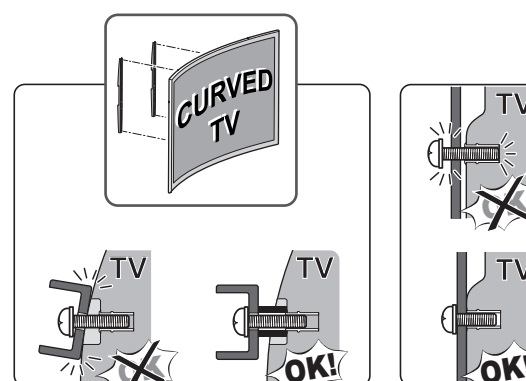

ES400

IT ISTRUZIONI DI MONTAGGIO
FR INSTRUCTIONS DE MONTAGE
EN MOUNTING INSTRUCTIONS
DE MONTAGEANLEITUNG
NL MONTAGEVOORSCHRIFT
ES GUÍA DE MONTAJE
PT INSTRUÇÕES DE MONTAGEM
EL ΟΔΗΓΙΕΣ ΣΥΝΑΡΜΟΛΟΓΗΣΗΣ
RU ИНСТРУКЦИИ ПО УСТАНОВКЕ
PL INSTRUKCJA MONTAŻU
CZ NÁVOD K MONTÁŽI
RO INSTRUCȚIUNI DE MONTARE
HU SZERELÉSI ÚTMUTATÓ
SE MONTERINGSANVISNINGAR
NO MONTERINGSINSTRUKSJONER
FI ASENNUSOHJEET

Qualità certificata
Certified quality

Meliconi S.p.A. - V. Minghetti, 10
40057 Cadrano di Granarolo E. (BO) Italy
www.meliconi.com e-mail: info@meliconi.com

IT Attrezzi per montaggio **FR** Outils pour le montage **EN** Assembly equipment **ES** Herramientas de montaje

IT Dati tecnici **FR** Caractéristiques techniques **EN** Technical data **ES** Datos técnicos

Ref.	Cod.
1	L6928017
2	L4459315
6	L7605005

per / pour / for / para TV

1

2

3

4

4