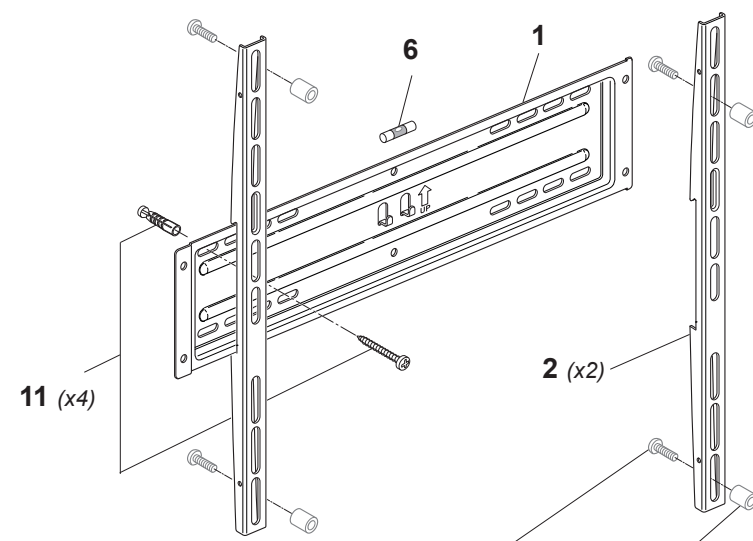

# ES400

**IT** ISTRUZIONI DI MONTAGGIO  
**FR** INSTRUCTIONS DE MONTAGE  
**EN** MOUNTING INSTRUCTIONS  
**DE** MONTAGEANLEITUNG  
**NL** MONTAGEVOORSCHRIFT  
**ES** GUÍA DE MONTAJE  
**PT** INSTRUÇÕES DE MONTAGEM  
**EL** ΟΔΗΓΙΕΣ ΣΥΝΑΡΜΟΛΟΓΗΣΗΣ  
**RU** ИНСТРУКЦИИ ПО УСТАНОВКЕ  
**PL** INSTRUKCJA MONTAŻU  
**CZ** NÁVOD K MONTÁŽI  
**RO** INSTRUCȚIUNI DE MONTARE  
**HU** SZERELÉSI ÚTMUTATÓ  
**SE** MONTERINGSANVISNINGAR  
**NO** MONTERINGSINSTRUKSJONER  
**FI** ASENNUSOHJEET

**IT** Dati tecnici **FR** Caractéristiques techniques **EN** Technical data **ES** Datos técnicos

Ref.	Cod.
1	L6928017
2	L4459315
6	L7605005

per / pour / for / para TV

1

2

3

4

4