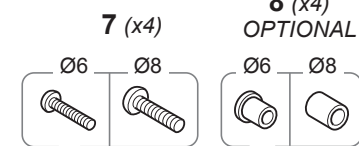

**IT** Dati tecnici **FR** Caractéristiques techniques **EN** Technical data **ES** Datos técnicos

Ref.	Cod.
1	L6928017
2	L4459315
6	L7605005

per / pour / for / para TV

1

2

3

4

4