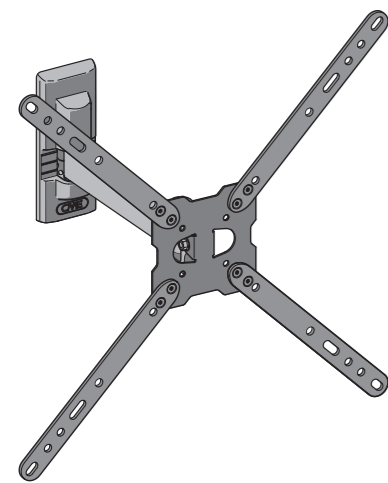

ER400

IT ISTRUZIONI DI MONTAGGIO
FR INSTRUCTIONS DE MONTAGE
EN MOUNTING INSTRUCTIONS
DE MONTAGEANLEITUNG
NL MONTAGEVOORSCHRIFT
ES GUÍA DE MONTAJE
PT INSTRUÇÕES DE MONTAGEM
EL ΟΔΗΓΙΕΣ ΣΥΝΑΡΜΟΛΟΓΗΣΗΣ
RU ИНСТРУКЦИИ ПО УСТАНОВКЕ
PL INSTRUKCJA MONTAŻU
CZ NÁVOD K MONTÁŽI
RO INSTRUCȚIUNI DE MONTARE
HU SZERELÉSI ÚTMUTATÓ
SE MONTERINGSANVISNINGAR
NO MONTERINGSINSTRUKSJONER
FI ASENNUSOHJEET

Qualità certificata
Certified quality

Meliconi S.p.A. - V. Minghetti, 10
40057 Cadriano di Granarolo E. (BO) Italy
www.meliconi.com e-mail: info@meliconi.com

IT Attrezzatura per montaggio **FR** Outillage pour le montage **EN** Assembly equipment **ES** Herramientas de montaje

IT Dati tecnici **FR** Caractéristiques techniques **EN** Technical data **ES** Datos técnicos

14" - 50"
36 - 127 cm

TV
MAX
30 kg
66 lbs

ER400
1,65 kg
3.63 lbs

VESA
50x50 mm
75x75 mm
100x100 mm
200x200 mm
300x300 mm
400x400 mm

Ref.	Cod.
1	L7560116
2	L7605005
3	L3083013
4	L7560231
5	L7097222
8	L7560096

* **IT** Dado autobloccante, specifico per evitare svitamenti accidentali. Avvitare in maniera decisa, con gli appositi attrezzi, anche dopo aver avvertito la prima resistenza.
FR Écrou autobloquant, conçu pour éviter tout desserrage accidentel. Serrez fermement, avec les outils appropriés, même après avoir perçu la première résistance.
EN Self-blocking nut, specific to avoid accidental unscrewing. Screw firmly with the appropriate tools even after the first resistance.
ES Tuercas autoblocaente, que para evita el desenroscado accidental. Atomillar de forma decisiva, con herramientas adecuadas, a pesar de que se sienta resistencia.

1:1

10 D5 x 80 L2900001

16 D3 x 80 L2900005

7 (x4) Ø8 L7590007

Ø5 x 50 L7950240

19 (x2) Ø8,4 x 20 L6313008

21 (x4) Ø6 x 12 L7950243   Ø8 x 12 L7950202

12 Ø6 x 16 L7950244   **20 (x8)** Ø5 x 14 L7950054   **17 (x8)** Ø5 L3602010

14 Ø6 x 35 L7950262   **13 (x2)** Ø6 L3602019

11 (x2) Ø8 x 48 L7950276   **18 (x2)** Ø8 L3602024

per / pour / for / para TV

1

2

3

4

5

6