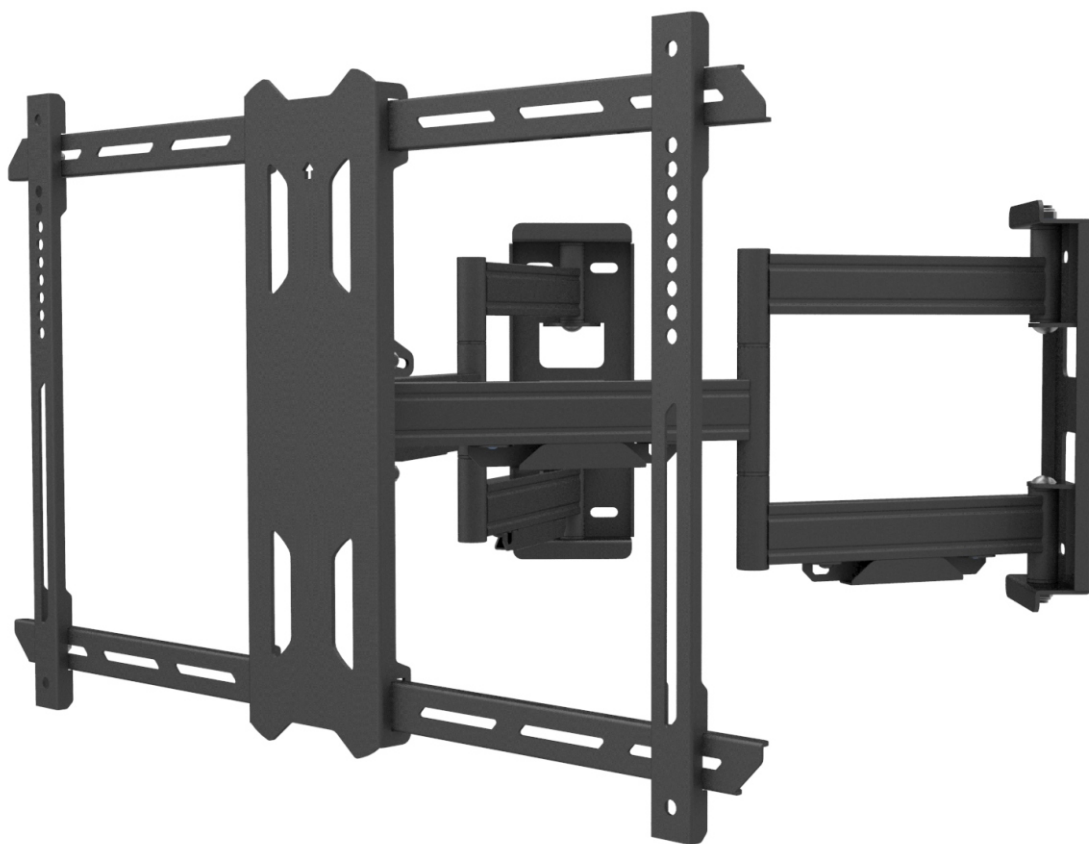

M Univerzální rohový držák FlexarmPro

EAN:7 350 073 732 623

Nástěnný držák pro obrazovky LCD, TFT a plazmové obrazovky

Úhlopříčka obrazovky: 37-70"

Standardy VESA: 200×100 200×200 300×300

400×400 600×400

Vzdálenost ke stěně: Min.: 51.5 mm – Max.: 560 mm

Materiál: ocel | Barva: černá

Nosnost: 60 kg | Náklon: -3° – +15°

- ar والبلازما TFT و LCD حامل التركيب على الجدار لشاشات
- cz Nástěnný držák pro obrazovky LCD, TFT a plazmové obrazovky
- dk Vægbeslag til LCD-skærm, TFT-skærm og plasmaskærm
- de Wandhalterung für LCD-, TFT- und Plasma-Geräte
- el Βραχίονας Τοίχου για οθόνες LCD, TFT και
- en Wall Bracket for LCD, TFT and Plasma
- es Soporte de pared para LCD, TFT y Plasma
- fi Seinäkiinnike LCD-, TFT- ja plasmanäytöille
- fr Support mural pour écrans LCD, TFT et plasma
- it Staffa per il montaggio a parete di LCD, TFT e plasma
- no Veggbrakett for LCD, TFT og plasma
- pl Uchwyt ścienny do monitora LCD, TFT i plazmowego
- ru Стенной кронштейн для ЖК, плазменного телевизора или TFT
- se Väggfäste för LCD-, TFT- och plasmaskärm
- tr LCD, TFT ve Plazma Duvar Desteği
- zh LCD, TFT 和等离子电视的壁上支架
- nl Muurbeugel voor LCD, TFT en Plasma