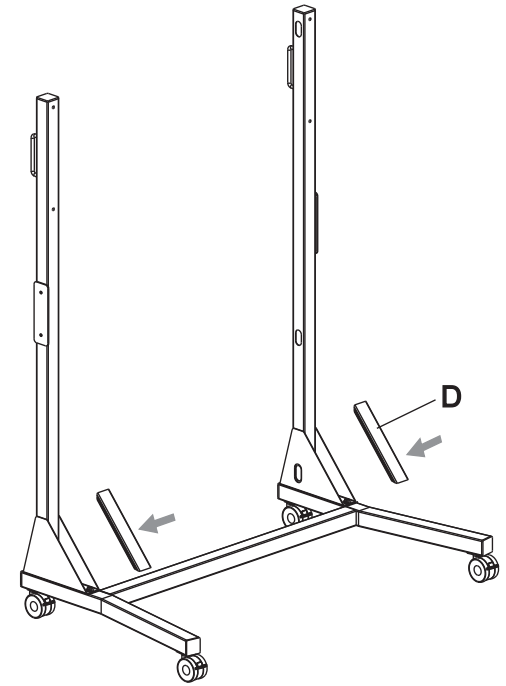

PODLAHOVÝ STOJAN 130 kg

1

2

8

3

4

5

6

SW 5/6/8

VESA ≤ 900 x 600

VESA

7

8