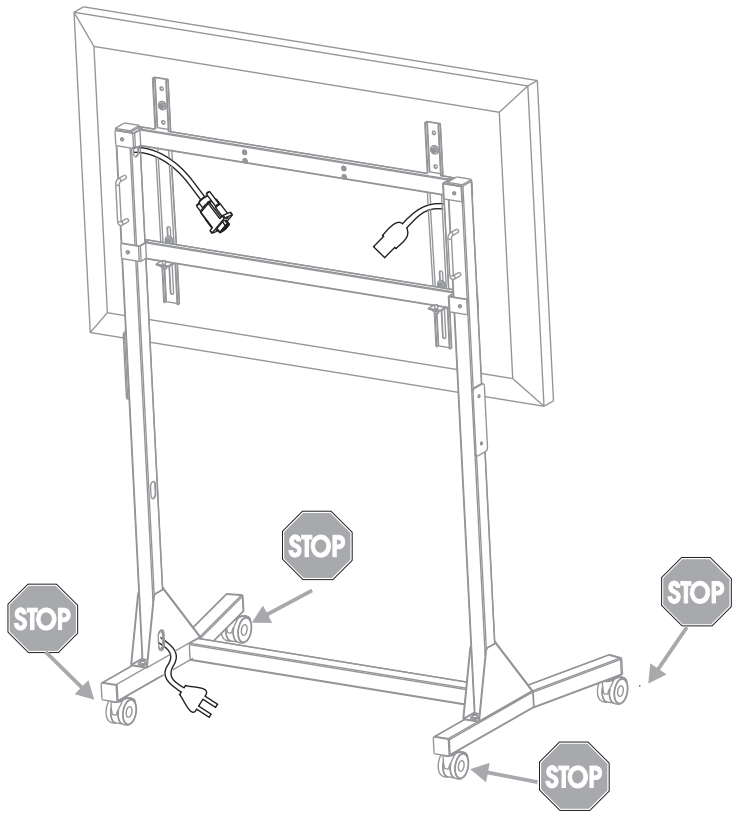

PODLAHOVÝ STOJAN 130 kg

1

2

8

3

4

5

6

SW 5/6/8

VESA ≤ 900 x 600

VESA

7

8