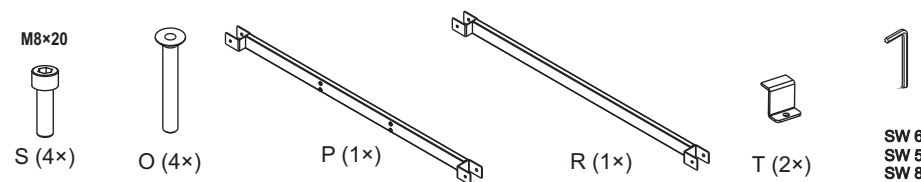

PODLAHOVÝ STOJAN 130 kg

1

2

8

3

4

5

6

SW 5/6/8

VESA ≤ 900 x 600

VESA

7

8