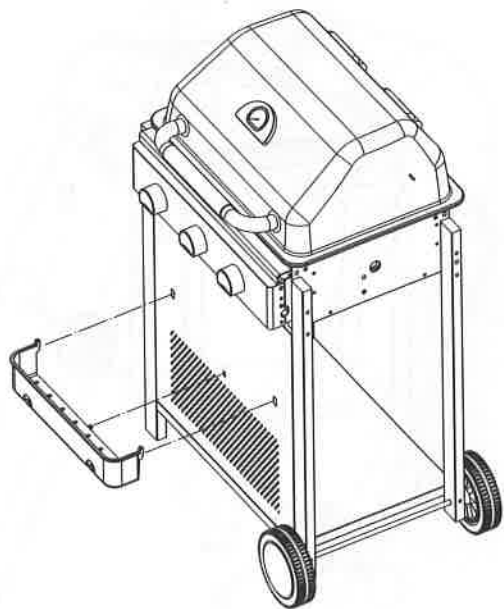

6

7

H*2

H

6/12

8

A*2

H*2

A

H

9

H*2

H

7/12