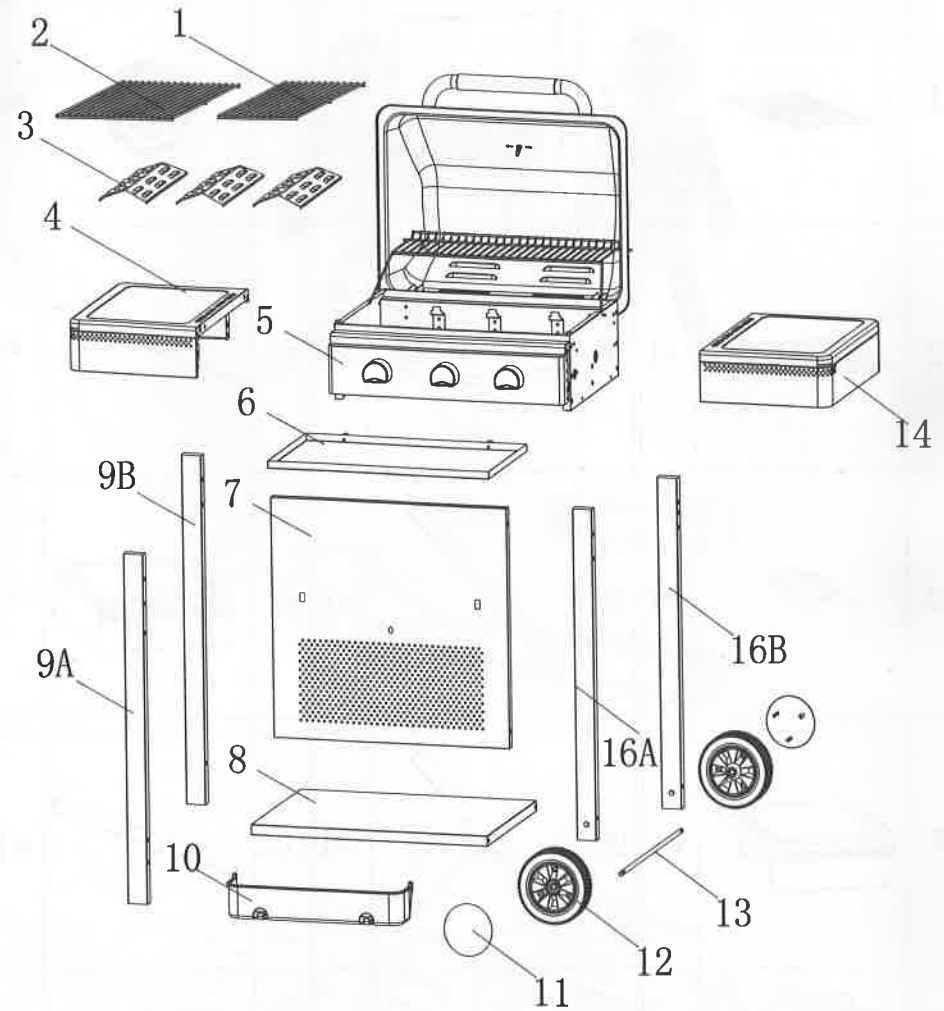

RIO

3 BURNER GAS GRILL

MODEL NO:GM1-103

COUNTRY	CAT	Pn	MAIN BURNER		SIDE BURNER	
			Inj Ø	ΣQ g/h	Inj Ø	ΣQ g/h
BE, CY, DK, EE, FI, FR, GB, HU, IT, LT, NL, NO, SE, SI, SK, RO, HR, TR, BG, IS, LU, MT, CZ	I3B/P	BUTANE: 30 mbar PROPANE: 30 mbar	0.86 mm	8.25kW 589g/h	0.70 mm	2.15kW 153g/h
BE, CH, CY, CZ, ES, FR, GB, GR, IE, IT, LT, LU, LV, PT, SK, SI	I3+	BUTANE: 28-30 mbar PROPANE: 37 mbar	0.86 mm	8.25kW 589g/h	0.70 mm	2.15kW 153g/h
AT, CH, DE, SK, CZ	I3B/P	BUTANE: 50 mbar PROPANE: 50 mbar	0.76 mm	8.25kW 589g/h	0.60 mm	2.15kW 153g/h
PL	I3B/P	BUTANE: 37 mbar PROPANE: 37 mbar	0.82 mm	8.25kW 589g/h	0.68 mm	2.15kW 153g/h