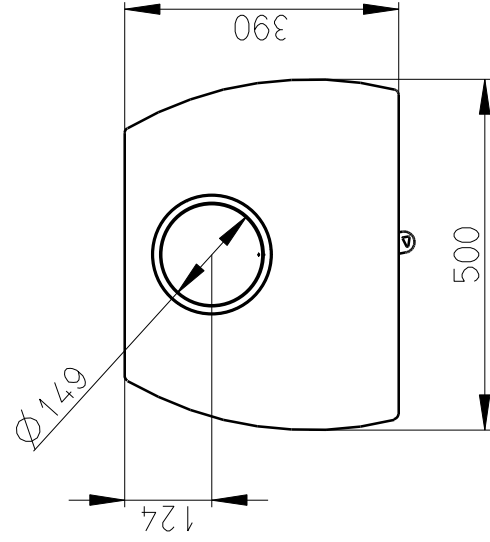

Meritko v mm; Maße in mm

TALA 06 - PLECH - 082C

110 kg

SEKUNDARNI VZDUCH  
Sekundärluft

PRIMARNI VZDUCH  
Primärluft