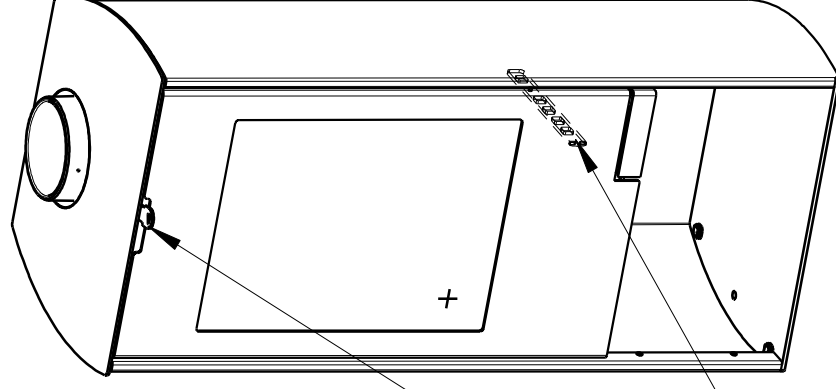

Meritko v mm; Maße in mm

TALA 06 - PLECH - 082C

110 kg

SEKUNDARNI VZDUCH  
Sekundärluft

PRIMARNI VZDUCH  
Primärluft