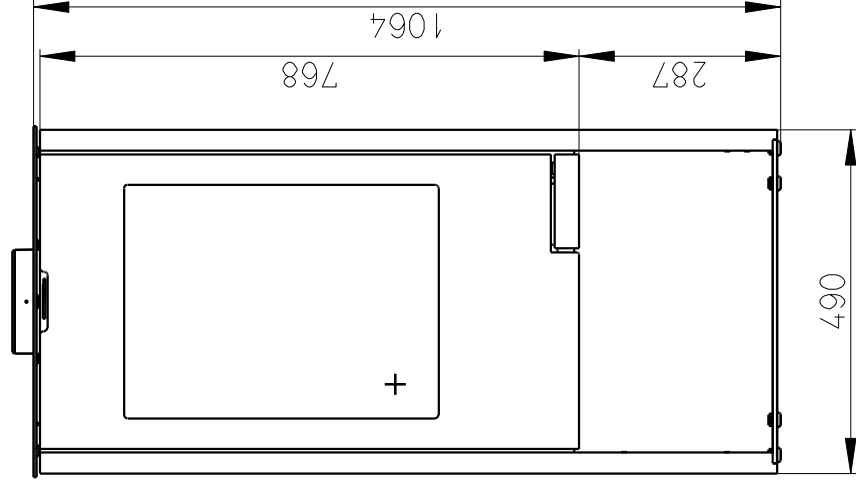

Meritko v mm; Maße in mm

TALA 06 - PLECH - 082C

110 kg

SEKUNDARNI VZDUCH  
Sekundärluft

PRIMARNI VZDUCH  
Primärluft