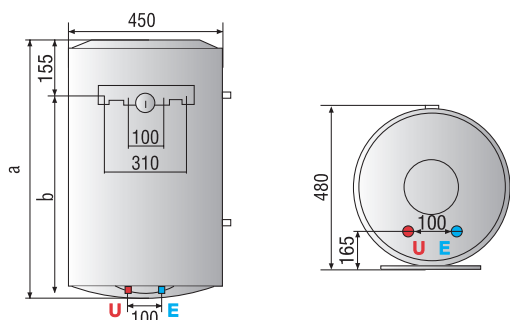

**možnost
programování**

Technická data – rozměry

		PRO PLUS				PRO PLUS		
		50 V 1,8K	80 V 1,8K	100 V 1,8K		50 V 1,8K	80 V 1,8K	100 V 1,8K
Objem	l	50	80	100	a mm	550	758	913
Výkon	kW	1,8	1,8	1,8	b mm	398	603	758
Doba ohřevu ($\Delta T = 45\text{ }^{\circ}\text{C}$)	h, min	1,32	2,27	3,03				
Max. provozní teplota	$^{\circ}\text{C}$	80	80	80				
Tepelné ztráty	kWh/24h	0,96	1,22	1,39				
Max. provozní tlak	bar	8	8	8				
Hmotnost	kg	16,5	22	25,5				
Stupeň el. krytí		IPX3	IPX3	IPX3				

	PRO PLUS 50 V 1.8K	PRO PLUS 80 V 1.8K	PRO PLUS 100 V 1.8K
OBJEDNACÍ KÓD	3200378	3200380	3200381
CENA BEZ DPH	5 180 Kč	5 590 Kč	6 190 Kč
CENA S DPH	6 216 Kč	6 708 Kč	7 428 Kč

LEGENDA

- E** Vstup studené vody G 1/2"
- U** Výstup teplé vody G 1/2"