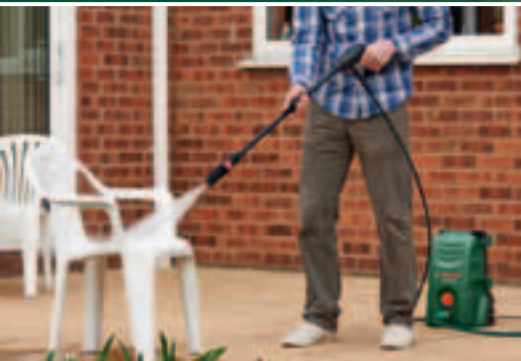

# Různé modely, výběr příslušenství

Díky široké nabídce univerzálního příslušenství jsou naše vysokotlaké čističky AQT komplexním řešením pro všechny venkovní čisticí práce. Například s tryskou 90° můžete odstranit špínu z okapů nebo blatníků, aniž byste se museli nepohodlně ohýbat nebo natahovat. Stačí připojit sací trysku a můžete odsát louže nebo mokré plochy na terase. Máte ucpané trubky nebo kanály? Propláchněte je proplachovací hadicí.