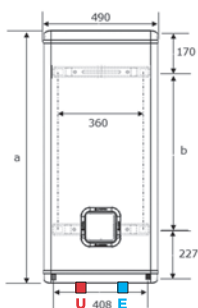

design a výkon

Technická data – rozměry

		VLS				VLS		
		50	80	100		50	80	100
Objem	l	50	80	100				
Instalace		svisle nebo vodorovně			a mm	800	1090	1275
Výkon	kW	1,5+1,0	1,5+1,0	1,5+1,0	b mm	405	695	880
Napětí	V	230	230	230				
Doba ohřevu (ΔT = 45 °C)	h, min	2,02	2,56	3,42				
Max. provozní teplota	°C	80	80	80				
Tepelné ztráty	kWh/24h	0,93	1,20	1,51				
Max. provozní tlak	bar	8	8	8				
Hmotnost	kg	20	26	30				
Stupeň el. krytí		IPX4	IPX4	IPX4				

	VLS 50	VLS 80	VLS 100
OBJEDNACÍ KÓD	3605216	3605217	3605218

VOLITELNÉ PŘÍSLUŠENSTVÍ PRO INSTALACI:
ZÁVĚSY (1 balení = 2 kusy), obj. kód 222222

* 281 mm včetně ovládacího panelu

LEGENDA

E Vstup studené vody G 1/2"