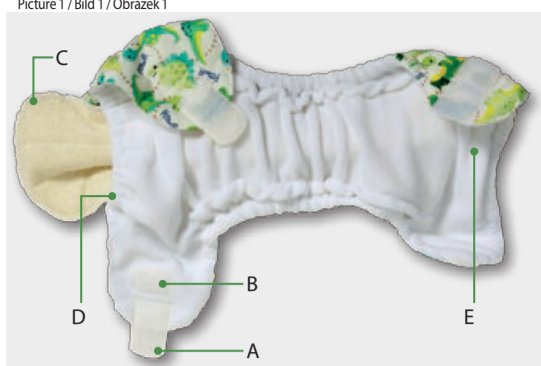

All-in-One / AIO

Picture 1 / Bild 1 / Obrázek 1

- A velcro fastening / Klettverschluss / zapínání na suchý zip
- B velcro seal for washing / Gegenklett fürs Waschen / protizip
- C snapping-in absorbent liner / Saugeinlage mit einem Druckknopf / vkládací plena
- D inner pocket entrance / Zugang zum Inneren der Windel (Taschenöffnung) / vnitřní kapsa
- E inner snap for holding the inserting liner / Druckknopf für die innere Befestigung der Saugeinlage / vnitřní patentek pro připnutí vkládací pleny

All-in-Two / AI2

Picture 2 / Bild 2 / Obrázek 2

- A nappy cover / Überhose / svrchní kalhotky
- B shaped liner / geformte Einlage / tvarovaná plena
- C absorbent liner (short or long) / kurze oder lange Saugeinlage / vkládací plena (krátká nebo batolecí)
- D velcro fastening / Klettverschluss / zapínání na suchý zip
- E velcro seal for washing / Gegenklett fürs Waschen / protizip
- F snaps for holding the inner liners / Druckknopf zur Befestigung der Saugeinlage / patentky pro připnutí vnitřních plen

Prefold / Vícevrstvá plena

Picture 3 / Bild 3 / Obrázek 3

- A prefold inner nappy / Prefold (Faltwindel) / vnitřní strana vícevrstvé pleny
- B entrance to inner pocket / Taschenöffnung / vstup do vnitřní kapsy
- C Snappi fastener / Snappi Windelklammer / Snappi sponka
- D fitted nappy folding / gefaltete Windel / kalhotkový sklad

3-7kg

Bamboolik's Nappy System / Windelsystem Bamboolik / Plenkový systém Bamboolik

Picture 4 / Bild 4 / Obrázek 4

MiniMimi All-in-One All-in-Two MiniMimi AIO MiniMimi AI2	XS-S 2-6 kg		All-in-Two One Size AI2 jednovelikostní	S-M 4-7 kg	
				L-XL 7-15 kg	
All-in-One One Size AIO jednovelikostní	S-M 4-6 kg		Prefold Vícevrstvá plena	Night booster Nachteinlage Noční vkládací plena 6-15 kg	
	M-L 6-10 kg			XS-M 3-7 kg	
	L-XL 10-15 kg			M-XL 7-15 kg	
			Night Fitted Nappy Nachtwindel Noční plena	M-XL 6-15 kg	