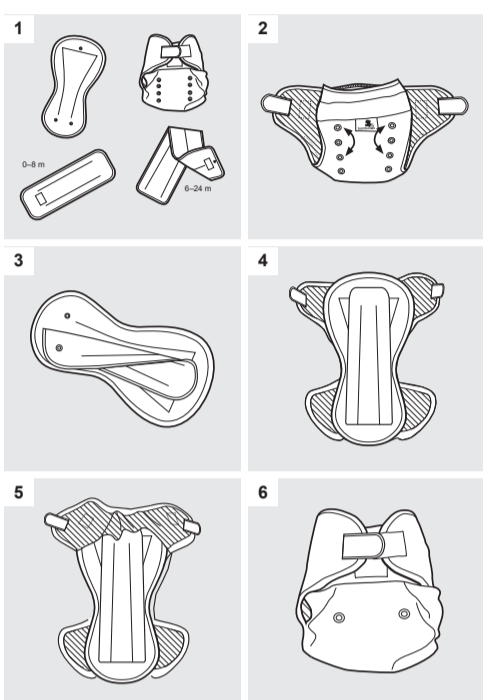

All-in-One / AIO

Picture 1 / Bild 1 / Obrázek 1

- A velcro fastening / Klettverschluss / zapínání na suchý zip
- B velcro seal for washing / Gegenklett fürs Waschen / protizip
- C snapping-in absorbent liner / Saugeinlage mit einem Druckknopf / vkládací plena
- D inner pocket entrance / Zugang zum Inneren der Windel (Taschenöffnung) / vnitřní kapsa
- E inner snap for holding the inserting liner / Druckknopf für die innere Befestigung der Saugeinlage / vnitřní patentek pro připnutí vkládací pleny

All-in-Two / AI2

Picture 2 / Bild 2 / Obrázek 2

- A nappy cover / Überhose / svrchní kalhotky
- B shaped liner / geformte Einlage / tvarovaná plena
- C absorbent liner (short or long) / kurze oder lange Saugeinlage / vkládací plena (krátká nebo batolecí)
- D velcro fastening / Klettverschluss / zapínání na suchý zip
- E velcro seal for washing / Gegenklett fürs Waschen / protizip
- F snaps for holding the inner liners / Druckknopf zur Befestigung der Saugeinlage / patentky pro připnutí vnitřních plen

Prefold / Vícevrstvá plena

Picture 3 / Bild 3 / Obrázek 3

- A prefold inner nappy / Prefold (Faltwindel) / vnitřní strana vícevrstvé pleny
- B entrance to inner pocket / Taschenöffnung / vstup do vnitřní kapsy
- C Snappi fastener / Snappi Windelklammer / Snappi sponka
- D fitted nappy folding / gefaltete Windel / kalhotkový sklad