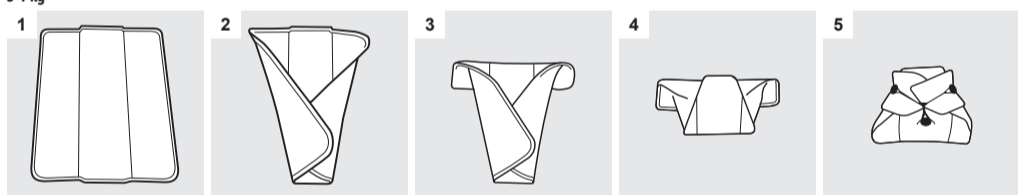

- A prefold inner nappy / Prefold (Faltwindel) / vnitřní strana vícevrstvé pleny
- B entrance to inner pocket / Taschenöffnung / vstup do vnitřní kapsy
- C Snappi fastener / Snappi Windelklammer / Snappi sponka
- D fitted nappy folding / gefaltete Windel / kalhotkový sklad

3-7kg