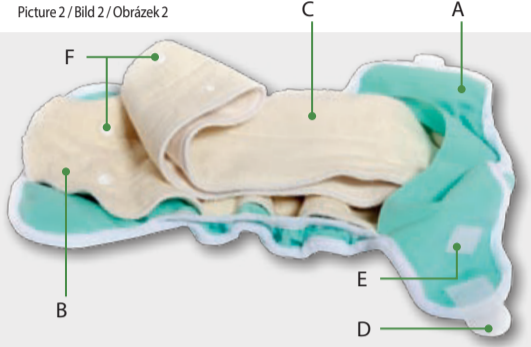

All-in-One / AIO

Picture 1 / Bild 1 / Obrázek 1

- A velcro fastening / Klettverschluss / zapínání na suchý zip
- B velcro seal for washing / Gegenklett fürs Waschen / protizip
- C snapping-in absorbent liner / Saugeinlage mit einem Druckknopf / vkládací plena
- D inner pocket entrance / Zugang zum Inneren der Windel (Taschenöffnung) / vnitřní kapsa
- E inner snap for holding the inserting liner / Druckknopf für die innere Befestigung der Saugeinlage / vnitřní patentek pro připnutí vkládací pleny

All-in-Two / AI2

Picture 2 / Bild 2 / Obrázek 2

- A nappy cover / Überhose / svrchní kalhotky
- B shaped liner / geformte Einlage / tvarovaná plena
- C absorbent liner (short or long) / kurze oder lange Saugeinlage / vkládací plena (krátká nebo batolecí)
- D velcro fastening / Klettverschluss / zapínání na suchý zip
- E velcro seal for washing / Gegenklett fürs Waschen / protizip
- F snaps for holding the inner liners / Druckknopf zur Befestigung der Saugeinlage / patentky pro připnutí vnitřních plen

Prefold / Vícevrstvá plena

Picture 3 / Bild 3 / Obrázek 3

- A prefold inner nappy / Prefold (Faltwindel) / vnitřní strana vícevrstvé pleny
- B entrance to inner pocket / Taschenöffnung / vstup do vnitřní kapsy
- C Snappi fastener / Snappi Windelklammer / Snappi sponka
- D fitted nappy folding / gefaltete Windel / kalhotkový sklad