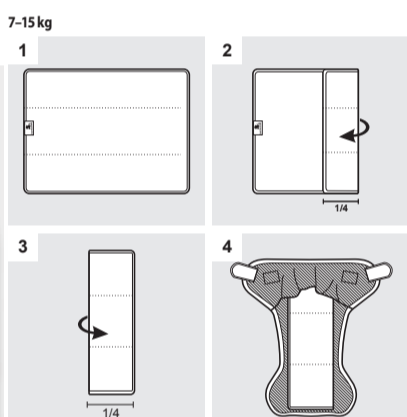

All-in-One / AIO

Picture 1 / Bild 1 / Obrázek 1

- A velcro fastening / Klettverschluss / zapínání na suchý zip
- B velcro seal for washing / Gegenklett fürs Waschen / protizip
- C snapping-in absorbent liner / Saugeinlage mit einem Druckknopf / vkládací plena
- D inner pocket entrance / Zugang zum Inneren der Windel (Taschenöffnung) / vnitřní kapsa
- E inner snap for holding the inserting liner / Druckknopf für die innere Befestigung der Saugeinlage / vnitřní patentek pro připnutí vkládací pleny

All-in-Two / AI2

Picture 2 / Bild 2 / Obrázek 2

- A nappy cover / Überhose / svrchní kalhotky
- B shaped liner / geformte Einlage / tvarovaná plena
- C absorbent liner (short or long) / kurze oder lange Saugeinlage / vkládací plena (krátká nebo batolecí)
- D velcro fastening / Klettverschluss / zapínání na suchý zip
- E velcro seal for washing / Gegenklett fürs Waschen / protizip
- F snaps for holding the inner liners / Druckknopf zur Befestigung der Saugeinlage / patentky pro připnutí vnitřních plen

Prefold / Vícevrstvá plena

Picture 3 / Bild 3 / Obrázek 3

- A prefold inner nappy / Prefold (Faltwindel) / vnitřní strana vícevrstvé pleny
- B entrance to inner pocket / Taschenöffnung / vstup do vnitřní kapsy
- C Snappi fastener / Snappi Windelklammer / Snappi sponka
- D fitted nappy folding / gefaltete Windel / kalhotkový sklad