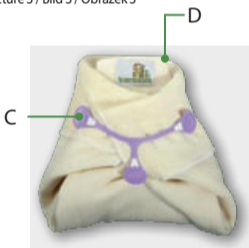

All-in-One / AIO

Picture 1 / Bild 1 / Obrázek 1

- A velcro fastening / Klettverschluss / zapínání na suchý zip
- B velcro seal for washing / Gegenklett fürs Waschen / protizip
- C snapping-in absorbent liner / Saugeinlage mit einem Druckknopf / vkládací plena
- D inner pocket entrance / Zugang zum Inneren der Windel (Taschenöffnung) / vnitřní kapsa
- E inner snap for holding the inserting liner / Druckknopf für die innere Befestigung der Saugeinlage / vnitřní patentek pro připnutí vkládací pleny

All-in-Two / AI2

Picture 2 / Bild 2 / Obrázek 2

- A nappy cover / Überhose / svrchní kalhotky
- B shaped liner / geformte Einlage / tvarovaná plena
- C absorbent liner (short or long) / kurze oder lange Saugeinlage / vkládací plena (krátká nebo batolecí)
- D velcro fastening / Klettverschluss / zapínání na suchý zip
- E velcro seal for washing / Gegenklett fürs Waschen / protizip
- F snaps for holding the inner liners / Druckknopf zur Befestigung der Saugeinlage / patentky pro připnutí vnitřních plen

Prefold / Vícevrstvá plena

Picture 3 / Bild 3 / Obrázek 3

- A prefold inner nappy / Prefold (Faltwindel) / vnitřní strana vícevrstvé pleny
- B entrance to inner pocket / Taschenöffnung / vstup do vnitřní kapsy
- C Snappi fastener / Snappi Windelklammer / Snappi sponka
- D fitted nappy folding / gefaltete Windel / kalhotkový sklad