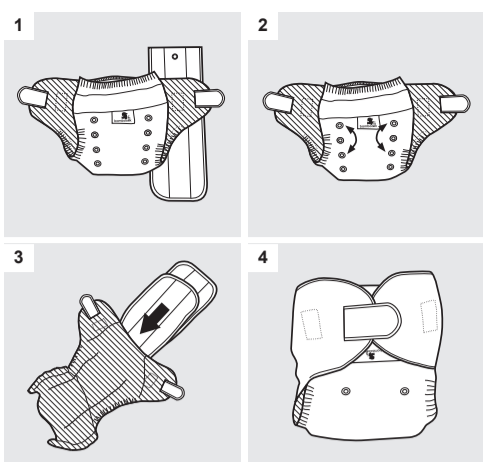

All-in-One / AIO

Picture 1 / Bild 1 / Obrázek 1

- A velcro fastening / Klettverschluss / zapínání na suchý zip
- B velcro seal for washing / Gegenklett fürs Waschen / protizip
- C snapping-in absorbent liner / Saugeinlage mit einem Druckknopf / vkládací plena
- D inner pocket entrance / Zugang zum Inneren der Windel (Taschenöffnung) / vnitřní kapsa
- E inner snap for holding the inserting liner / Druckknopf für die innere Befestigung der Saugeinlage / vnitřní patentek pro připnutí vkládací pleny

All-in-Two / AI2

Picture 2 / Bild 2 / Obrázek 2

- A nappy cover / Überhose / svrchní kalhotky
- B shaped liner / geformte Einlage / tvarovaná plena
- C absorbent liner (short or long) / kurze oder lange Saugeinlage / vkládací plena (krátká nebo batolecí)
- D velcro fastening / Klettverschluss / zapínání na suchý zip
- E velcro seal for washing / Gegenklett fürs Waschen / protizip
- F snaps for holding the inner liners / Druckknopf zur Befestigung der Saugeinlage / patentky pro připnutí vnitřních plen

Prefold / Vícevrstvá plena

Picture 3 / Bild 3 / Obrázek 3

- A prefold inner nappy / Prefold (Faltwindel) / vnitřní strana vícevrstvé pleny
- B entrance to inner pocket / Taschenöffnung / vstup do vnitřní kapsy
- C Snappi fastener / Snappi Windelklammer / Snappi sponka
- D fitted nappy folding / gefaltete Windel / kalhotkový sklad