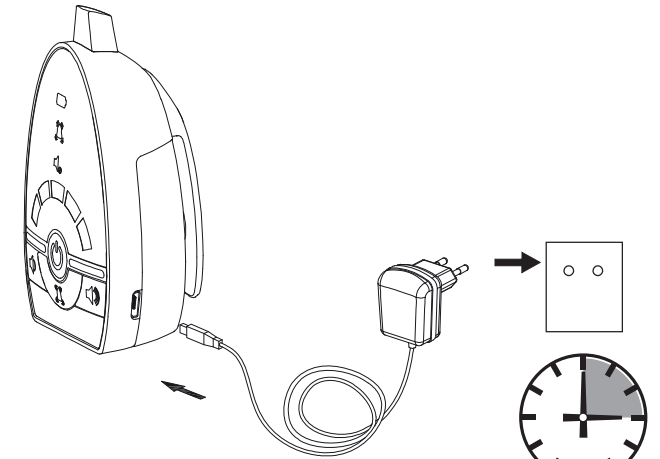

Babyphone Expert Care

Réf. : A014301

- Guide de démarrage rapide
- Quick start guide
- Kurzanleitung
- Handleiding voor snel gebruik
- Guía de inicio rápido
- Início rápido
- Guida di riferimento rapido
- Rychlý přehled
- Краткое руководство по использованию
- Gyors áttekintés
- Ghid de instalare rapidă
- Skrócona instrukcja uruchomienia
- Guide til hurtig opstart
- Οδηγός γρήγορης εκκίνησης

Babyphone Expert Care

Émetteur - Transmitter - Sender - Zender
 Transmisor - Emissor - Emittitore - Vysílač
 Передатчик - Adóegység - Unitate emițător
 Nadajnik - Sender - Πομπός

Récepteur - Receiver - Empfänger - Ontvanger
 Receptor - Receptor - Ricevitore - Prijímač
 Рецептор - Vevőegység - Unitate receptor
 Odbiornik - Modtager - Δέκτης