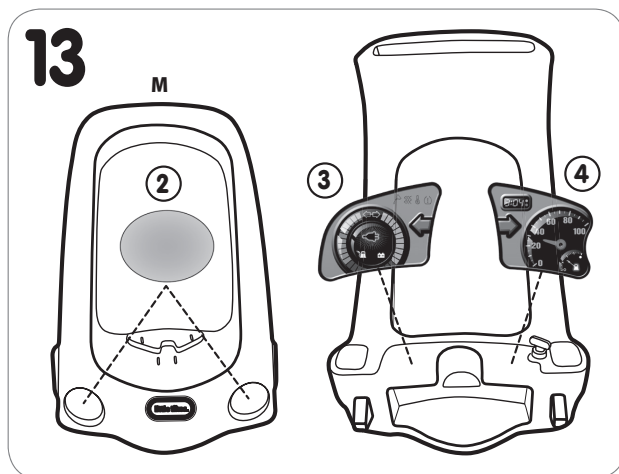

Nálepky

Povrch pro přilepení nálepek musí být čistý a suchý.
Před přilepením nálepky otřete povrch čistým, suchým hadříkem. Vzduch z pod nálepky vytlačte mírným přitlakem, postupujte od středu k okrajům.
POZNÁMKA: Pokud pod nálepkou zůstane bublina, propíchněte ji špendlíkem.