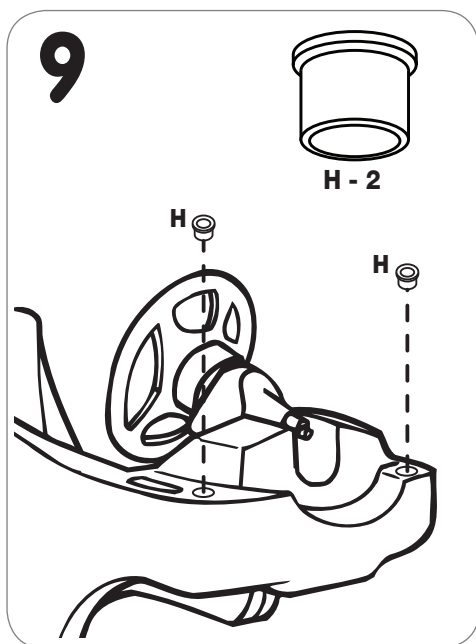

Nálepky

Povrch pro přilepení nálepek musí být čistý a suchý.
Před přilepením nálepky otřete povrch čistým, suchým hadříkem. Vzduch z pod nálepky vytlačte mírným přitlakem, postupujte od středu k okrajům.
POZNÁMKA: Pokud pod nálepkou zůstane bublina, propíchněte ji špendlíkem.