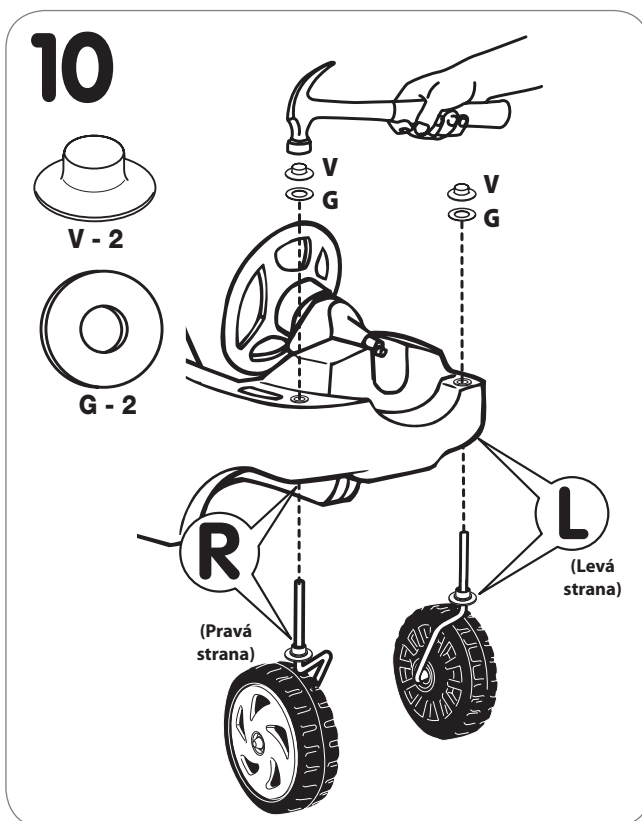

Nálepky

Povrch pro přilepení nálepek musí být čistý a suchý.
Před přilepením nálepky otřete povrch čistým, suchým hadříkem. Vzduch z pod nálepky vytlačte mírným přitlakem, postupujte od středu k okrajům.
POZNÁMKA: Pokud pod nálepkou zůstane bublina, propíchněte ji špendlíkem.