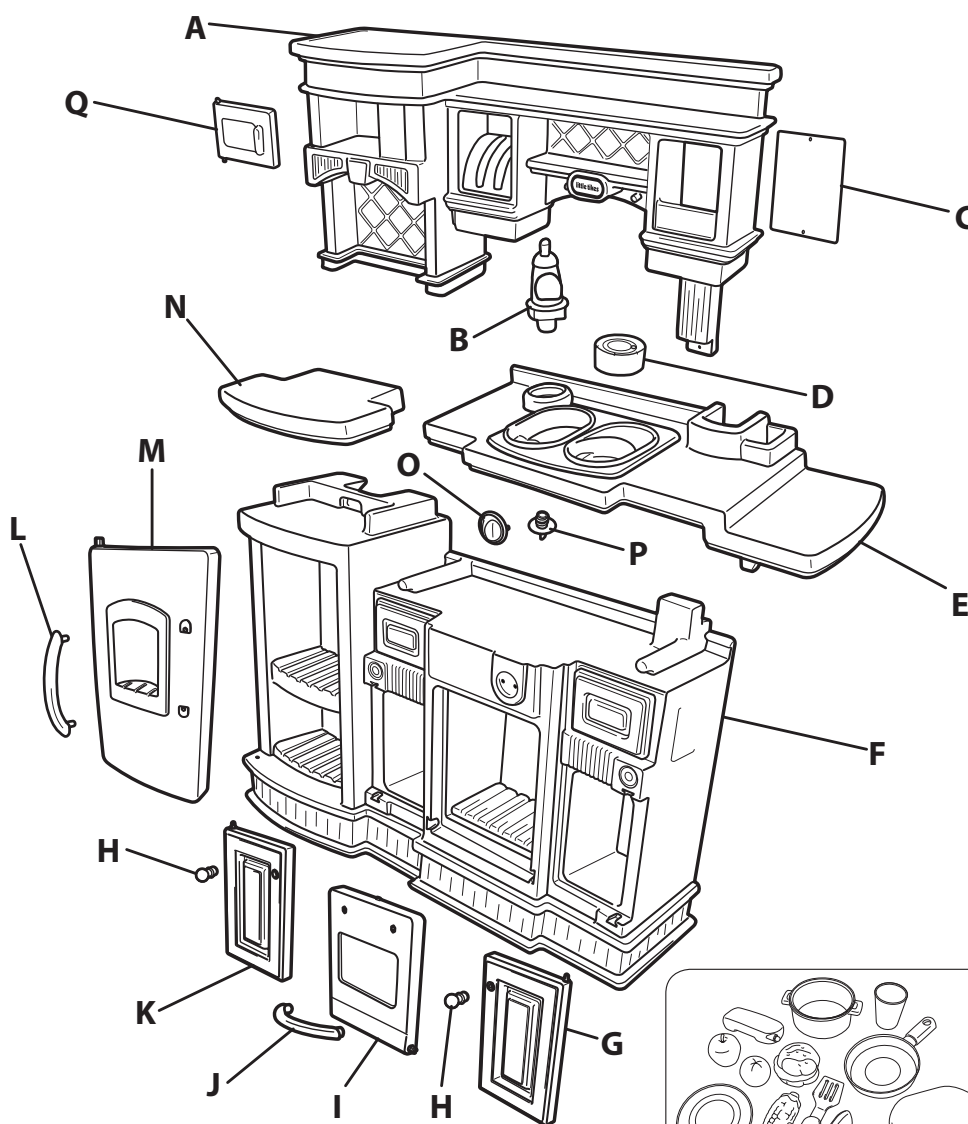

Tuto hračku musí sestavovat dospělá osoba

Potřebné nástroje
(nejsou přiloženy)

VÝSTRAHA:

TUTU HRAČKU MUSÍ SESTAVOVAT DOSPĚLÁ OSOBA.

- Uschovejte si tyto instrukce pro budoucí použití.
- Než začnete hračku sestavovat, vezměte na vědomí, že toto balení obsahuje malé součástky: spojovací materiál, u kterého hrozí riziko spolknutí a který může mít ostré hrany a špičky. Držte všechny součásti mimo dosah dětí
- Není vhodné pro děti mladší než 36 měsíců kvůli omezením na výšku postavy (EN71).
- Před kontaktem s jídlem nebo s nápoji pečlivě umyjte veškeré příslušenství.
- Chraňte si zrak. Při používání kladiva vždy noste ochranné brýle.