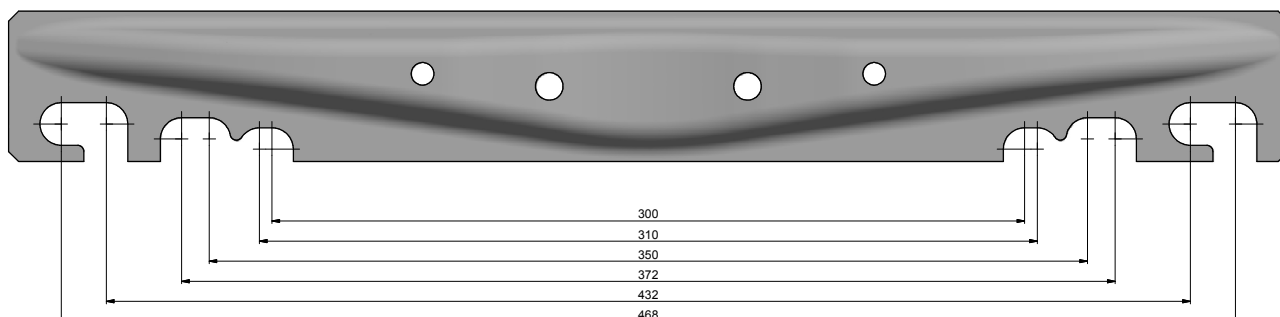

NOVÝ ZÁVĚS OHŘÍVAČŮ DZD

VÝHODY:

- Univerzální závěs pro elektrické ohřívače DZD
- Kompaktní řešení s novým designem
- Nový závěs snižuje tepelné ztráty ohřívače
- Různá rozteč šroubů pro zavěšení jak starších DZD modelů tak modelů jiných výrobců

Možné upínací rozměry:

Ohřívač je možné zavěsit na šrouby s roztečemi 300-310; 350-372; 432-468 mm.

 **DRAŽICE**
ČLEN SKUPINY NIBE

MOŽNÉ ROZDÍLY NOVÉHO VS. STARÉHO ZAVĚŠENÍ:

typ	objemová řada [l]	rozměr A [mm]		rozměr B [mm]		rozměr C [mm]	
		starý závěs	nový závěs	starý závěs	nový závěs	starý závěs	nový závěs
OKCE	50	443	443	127	116	25	14
OKCE	80	610	580	127	116	25	14
OKCE	100	760	730	127	116	25	14
OKCE	125	760	760	127	116	25	14
OKCE	160	1000	1000	127	116	25	14
OKCE	180	788	788	127	116	25	14
OKCE	200	788	788	127	116	25	14
OKHE/OKHE Smart	80	610	574	127	115	27	15
OKHE/OKHE Smart	100	700	724	127	115	27	15
OKHE/OKHE Smart	125	850	754	127	115	27	15
OKHE/OKHE Smart	160	1050	994	127	115	27	15