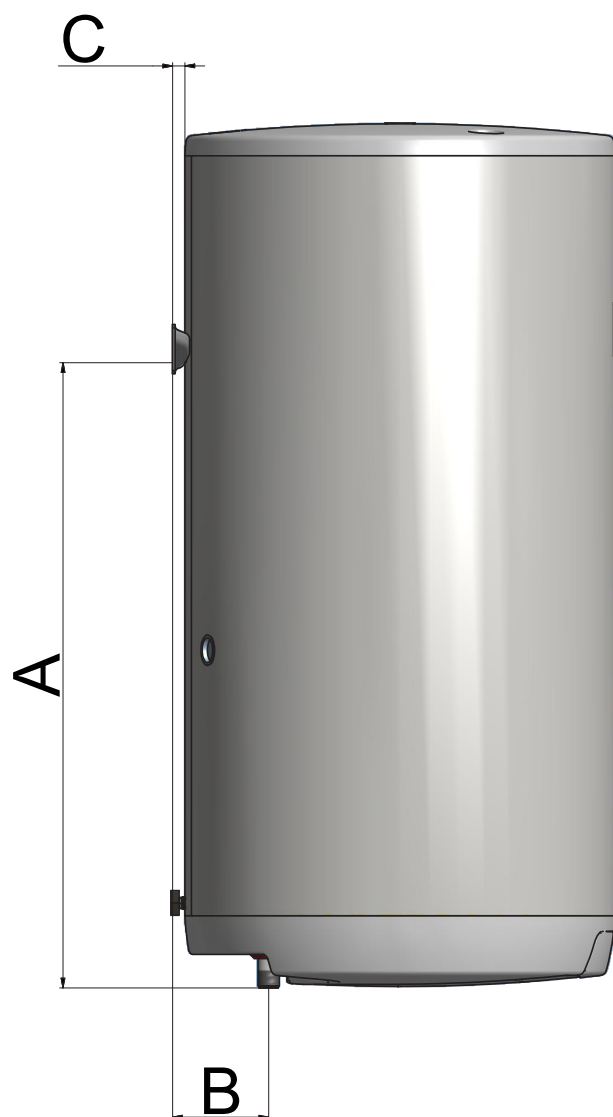

NOVÝ ZÁVĚS OHŘÍVAČŮ DZD

VÝHODY:

- Univerzální závěs pro elektrické ohřívače DZD
- Kompaktní řešení s novým designem
- Nový závěs snižuje tepelné ztráty ohřívače
- Různá rozteč šroubů pro zavěšení jak starších DZD modelů tak modelů jiných výrobců

Možné upínací rozměry:

Ohřívač je možné zavěsit na šrouby s roztečemi 300-310; 350-372; 432-468 mm.

 **DRAŽICE**
ČLEN SKUPINY NIBE

MOŽNÉ ROZDÍLY NOVÉHO VS. STARÉHO ZAVĚŠENÍ:

typ	objemová řada [l]	rozměr A [mm]		rozměr B [mm]		rozměr C [mm]	
		starý závěs	nový závěs	starý závěs	nový závěs	starý závěs	nový závěs
OKCE	50	443	443	127	116	25	14
OKCE	80	610	580	127	116	25	14
OKCE	100	760	730	127	116	25	14
OKCE	125	760	760	127	116	25	14
OKCE	160	1000	1000	127	116	25	14
OKCE	180	788	788	127	116	25	14
OKCE	200	788	788	127	116	25	14
OKHE/OKHE Smart	80	610	574	127	115	27	15
OKHE/OKHE Smart	100	700	724	127	115	27	15
OKHE/OKHE Smart	125	850	754	127	115	27	15
OKHE/OKHE Smart	160	1050	994	127	115	27	15